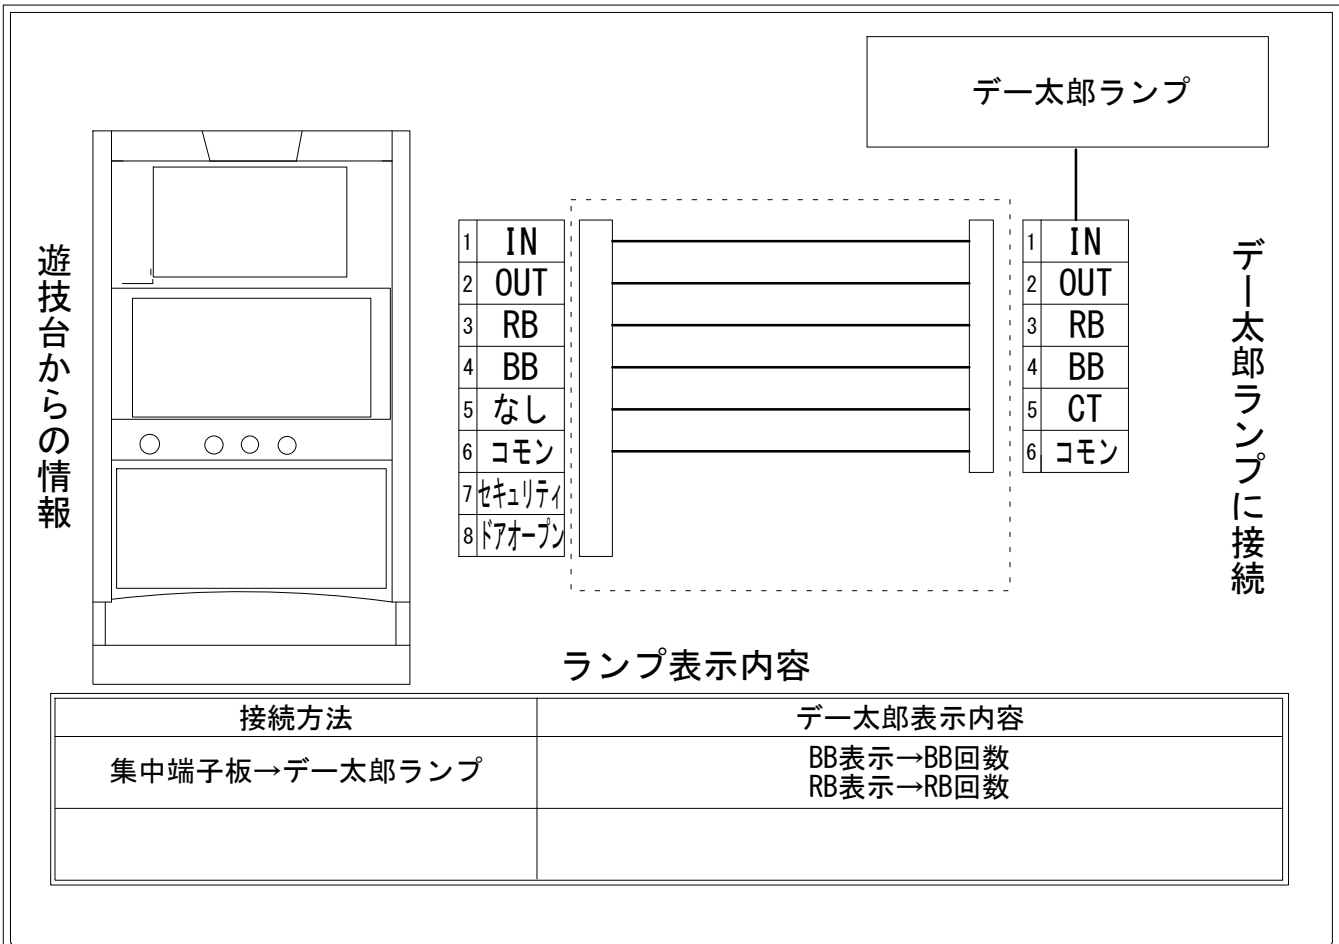

# デー太郎（パチスロ） 取付配線資料 2018年10月04日 30

メーカー名	サミー		
機種名	A-SLOT ツインエンジェルBREAK		
遊技タイプ	A+RT		
出力情報	あり	なし	ワンショット ・ 連続 ・ その他

## 接続方法

## 台情報出力

端子番号	情報名	出力内容
①	メダル投入	メダル投入信号
②	メダル払出	メダル払出信号
③	外部出力1	ミドルボーナス当選回数
④	外部出力2	各種ビッグボーナス当選回数 スペシャルビッグボーナス・ハイビッグボーナス・ビッグボーナス合算
⑤	外部出力3	なし
⑥	リレーコモン	
⑦	外部出力4	セキュリティ信号
⑧	外部出力5	ドアオープン信号

※外部出力1, 2, 3についての詳細は遊技器メーカーへお問い合わせください。  
 ※外部出力4, 5についての詳細は遊技器メーカーへお問い合わせください。