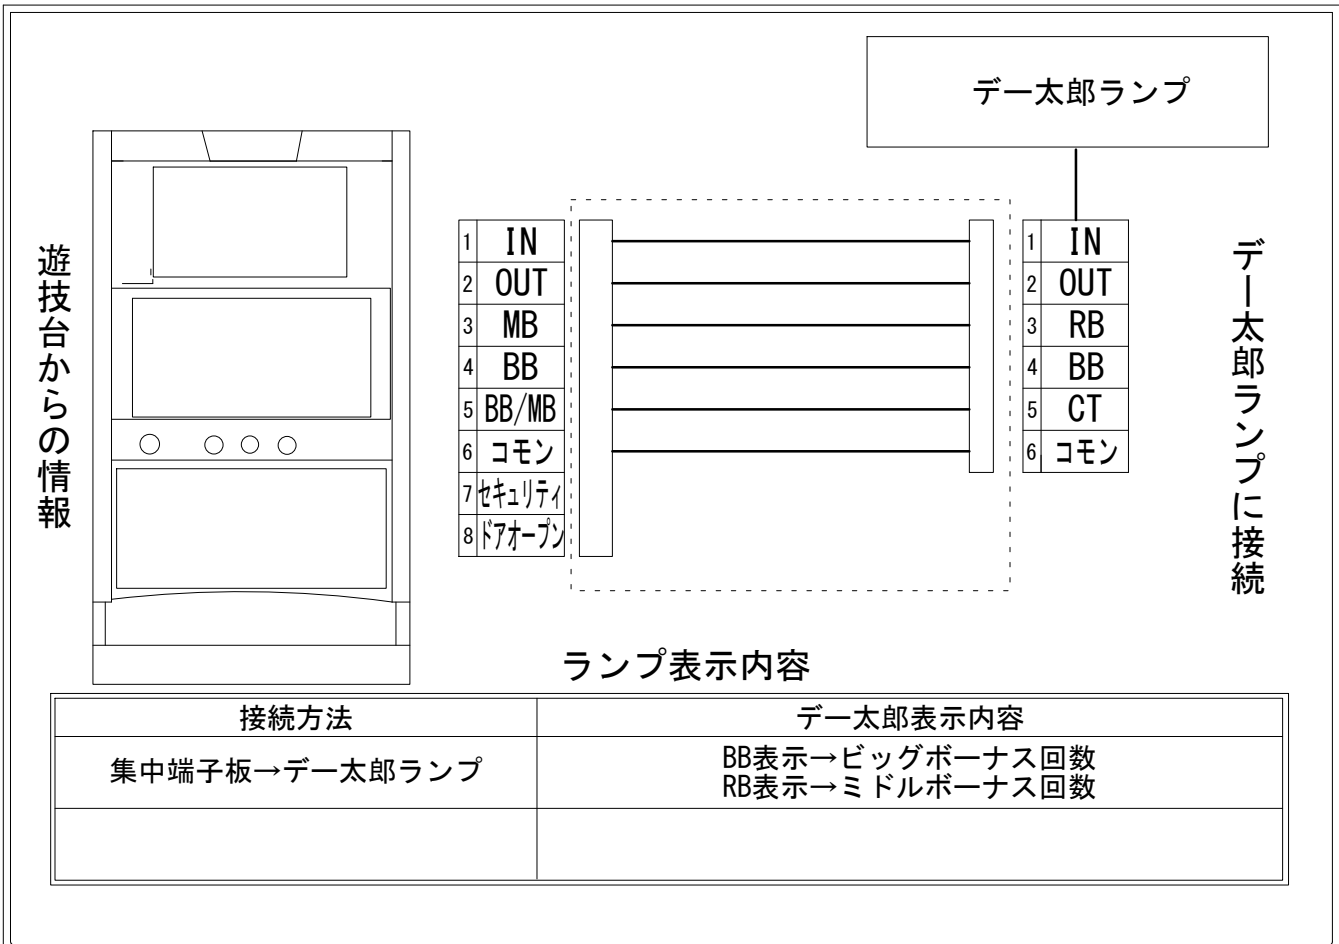

# デー太郎（パチスロ） 取付配線資料 2017年12月26日 26

メーカー名	ロデオ		
機種名	コードギアス反逆のルルーシュR2 C.C.		
遊技タイプ	RTタイプ		
出力情報	あり	なし	ワンショット ・ 連続 ・ その他

## 接続方法

## 台情報出力

端子番号	情報名	出力内容
①	メダル投入	メダル投入信号
②	メダル払出	メダル払出信号
③	外部出力1	ミドルボーナス回数 ミドルボーナス開始から終了まで
④	外部出力2	ビッグボーナス回数 ビッグボーナス開始から終了まで
⑤	外部出力3	ビッグボーナスボーナス/ミドルボーナス出力 ミドルボーナス開始またはビッグボーナス開始から終了まで
⑥	リレーコモン	
⑦	外部出力4	セキュリティ信号
⑧	外部出力5	ドアオープン信号