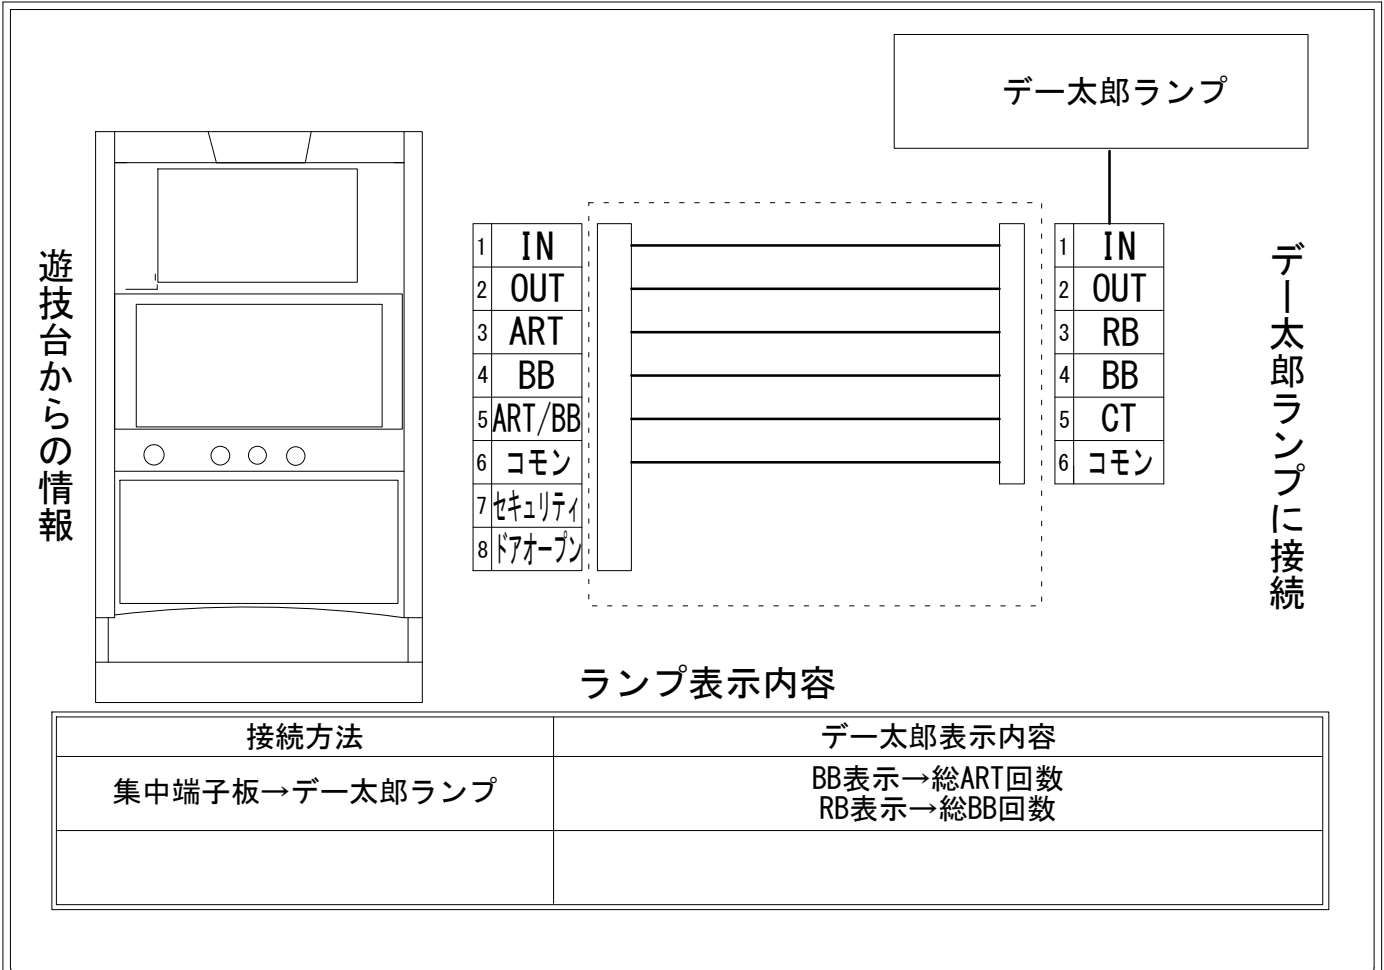

デー太郎（パチスロ） 取付配線資料 2016年12月10日 14

メーカー名	ロデオ		
機種名	犬夜叉		
遊技タイプ	A+ART		
出力情報	あり	なし	ワンショット ・ 連続 ・ その他

接続方法

台情報出力

端子番号	情報名	出力内容
①	メダル投入	メダル投入信号
②	メダル払出	メダル払出信号
③	外部出力1	ART総回数 ART開始から1.5秒間
④	外部出力2	BB総回数 BB開始（777が揃う）から終了まで
⑤	外部出力3	ART中及びBB中継続出力 ART突入から終了まで BB開始から終了まで
⑥	リレーコモン	
⑦	外部出力4	セキュリティ信号
⑧	外部出力5	ドアオープン信号