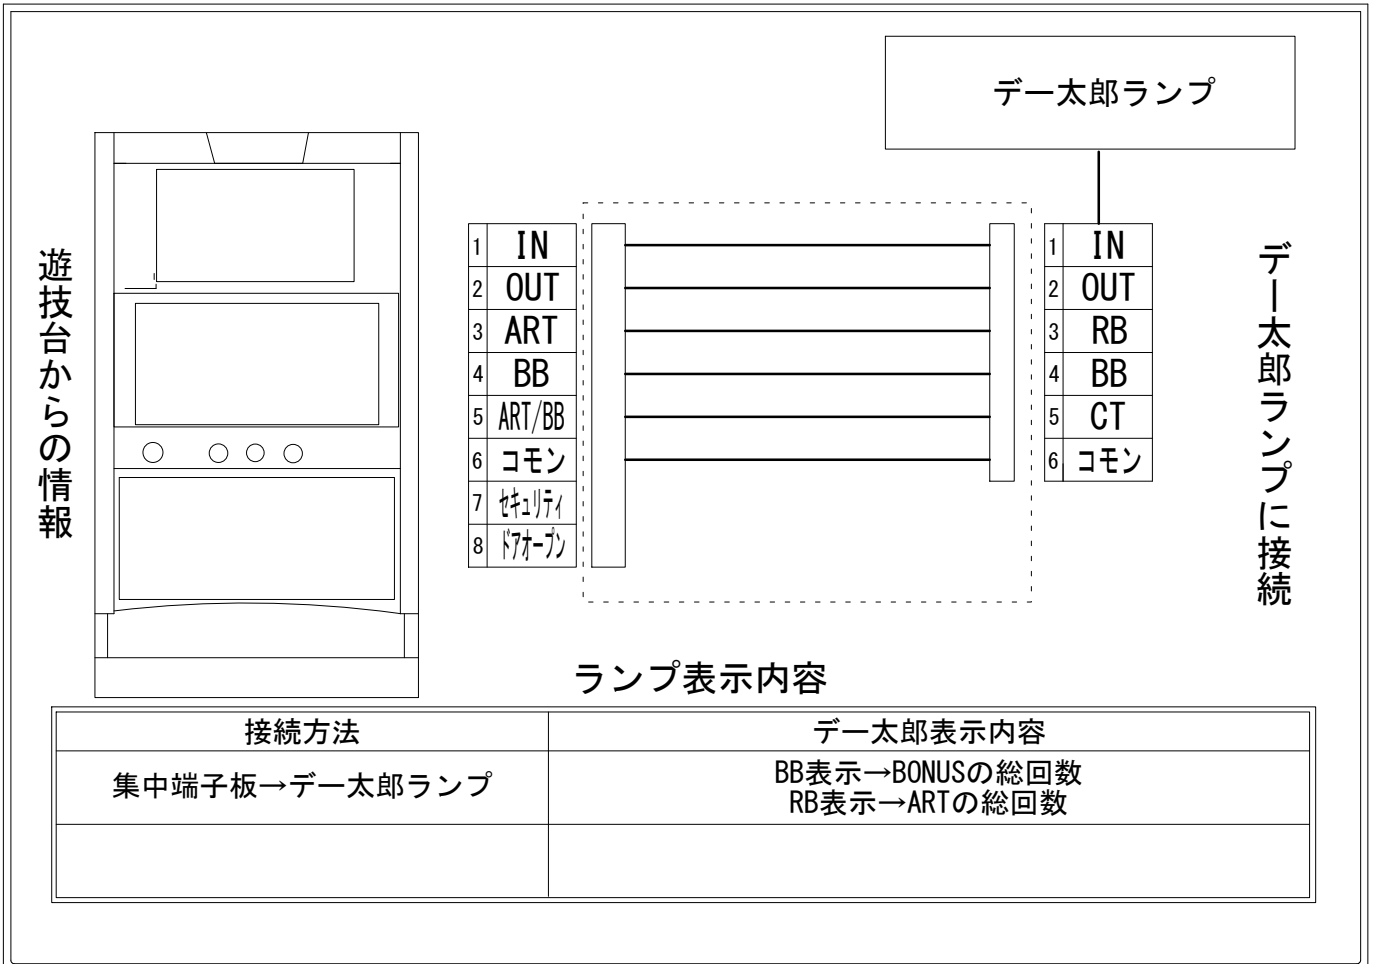

# デー太郎（パチスロ） 取付配線資料 2016年02月17日 09

メーカー名	サミー		
機種名	偽物語		
遊技タイプ	A+ART		
出力情報	あり	なし	ワンショット ・ 連続 ・ その他

## 接続方法

## 台情報出力

端子番号	情報名	出力内容
①	メダル投入	メダル投入信号
②	メダル払出	メダル払出信号
③	外部出力1	倅時間(ハッピータイム)ARTの総回数 倅時間(ハッピータイム)もしくは化物語・解呪の儀突入、継続2秒後から終了まで
④	外部出力2	BONUSの総回数 BONUS(777直後)開始7秒後から終了まで
⑤	外部出力3	ART中及びBONUS中継続出力 倅時間(ハッピータイム)もしくは化物語・解呪の儀突入から終了及び④と同様
⑥	リレーコモン	
⑦	外部出力4	セキュリティ信号
⑧	外部出力5	ドアオープン信号