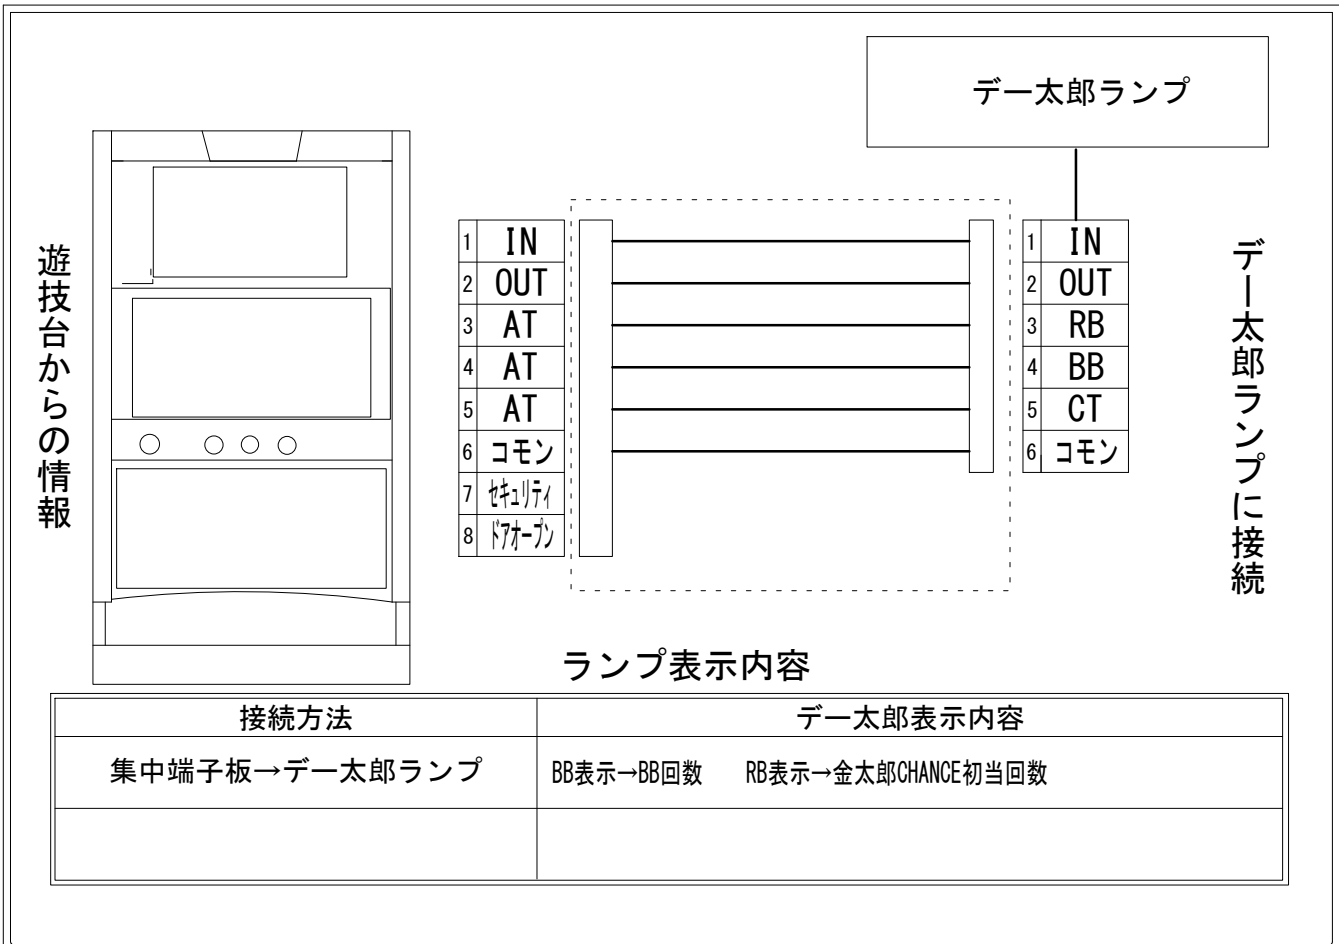

デー太郎（パチスロ） 取付配線資料 2014年12月22日 03

メーカー名	ロデオ		
機種名	サラリーマン金太郎 出世回胴編		
遊技タイプ	ATタイプ		
出力情報	あり	なし	ワンショット ・ 連続 ・ その他

接続方法

ランプ表示内容

接続方法	デー太郎表示内容
集中端子板→デー太郎ランプ	BB表示→BB回数 RB表示→金太郎CHANCE初当回数

台情報出力

端子番号	情報名	出力内容
①	メダル投入	メダル投入信号
②	メダル払出	メダル払出信号
③	外部出力1	金太郎CHANCE初当り回数 金太郎CHANCE開始後、押し順ベル又はリプレイ連続2回正解からベル2回連続外すまで
④	外部出力2	BIG BONUS回数 BIG BONUS開始後、押し順ベルを2回連続正解から終了後1G目全停止するまで
⑤	外部出力3	BIG BONUS回数 外部出力2と同じ条件
⑥	リレーコモン	
⑦	外部出力4	セキュリティ信号
⑧	外部出力5	ドアオープン信号

※外部出力4,5についての詳細は遊技器メーカーへお問い合わせください。