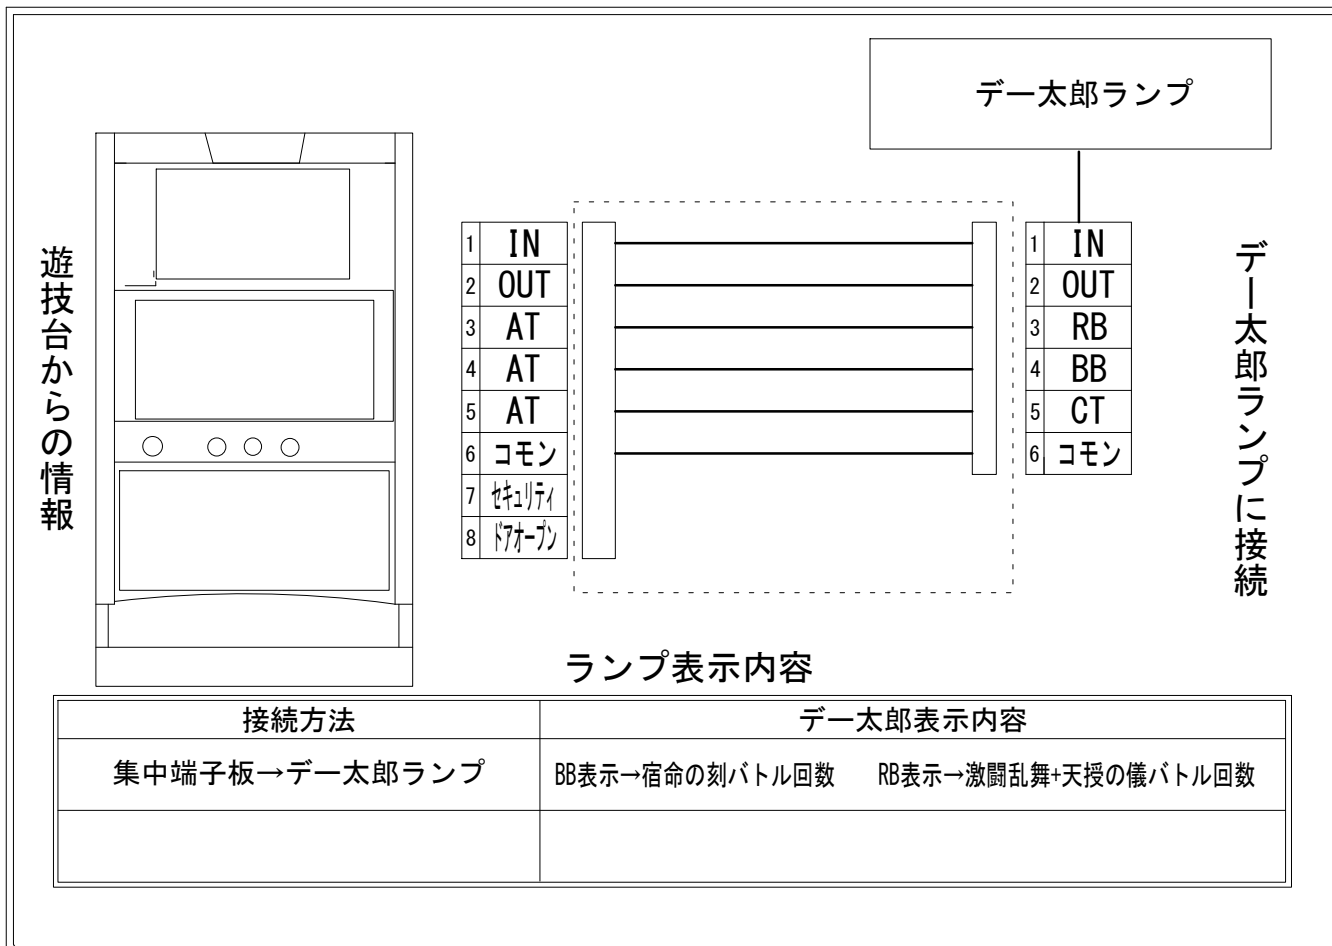

# デー太郎（パチスロ） 取付配線資料 2014年06月02日 02

メーカー名	サミー		
機種名	蒼天の拳 2		
遊技タイプ	ATタイプ		
出力情報	あり	なし	ワンショット ・ 連続 ・ その他

## 接続方法

## 台情報出力

端子番号	情報名	出力内容
①	メダル投入	メダル投入信号
②	メダル払出	メダル払出信号
③	外部出力1	「激闘乱舞」白7揃いの次ゲーム 「天授の儀」バトルパートに移行する時
④	外部出力2	「宿命の刻」に移行した場合 「押し順リプレイ」が揃った次の「押し順ベル」か「押し順リプレイ」を揃えた時に出力
⑤	外部出力3	AT(AT中) AT突入後、「押し順ベル」2回正解させた時に出力
⑥	リレーコモン	
⑦	外部出力4	セキュリティ信号
⑧	外部出力5	ドアオープン信号