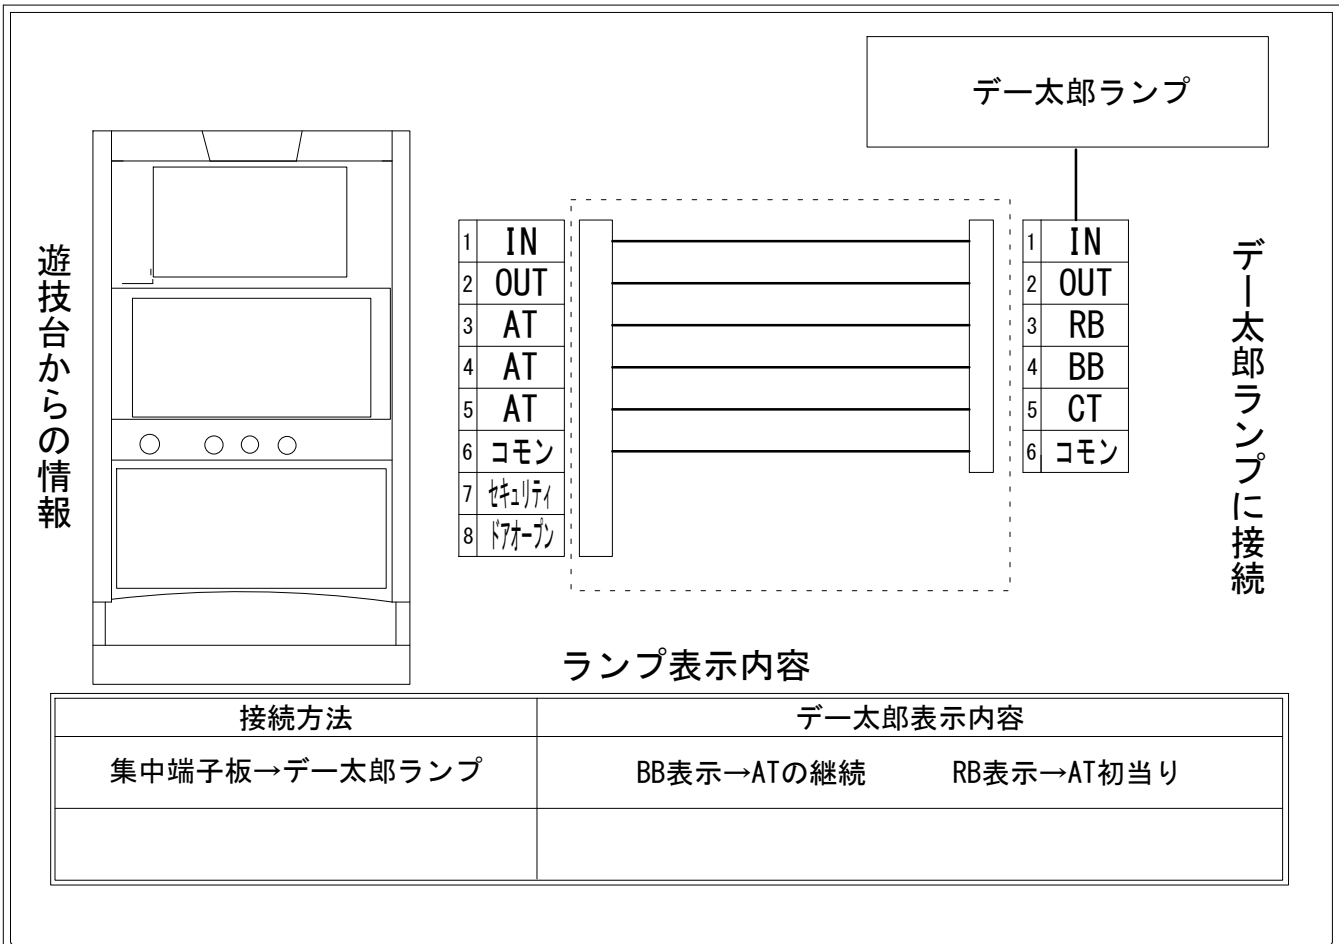

デー太郎（パチスロ） 取付配線資料 2013年09月27日▲02

メーカー名	サミー		
機種名	パチスロ化物語		
遊技タイプ	A Tタイプ		
出力情報	あり	なし	ワンショット ・ 連続 ・ その他

接続方法

台情報出力

端子番号	情報名	出力内容
①	メダル投入	メダル投入信号
②	メダル払出	メダル払出信号
③	外部出力1	A T (初当) A T中に信号が終了する ※1
④	外部出力2	A T (継続) 払出がある押し順ベル23回取得ごとに出力
⑤	外部出力3	A T (継続) 払出がある押し順ベル23回取得ごとに出力
⑥	リレーコモン	
⑦	外部出力4	セキュリティ信号
⑧	外部出力5	ドアオープン信号

※1 A T中に押し順ミスすると途切れて、多く上がります。
 ※ 外部出力4、5についての詳細は遊技器メーカーへお問い合わせください。