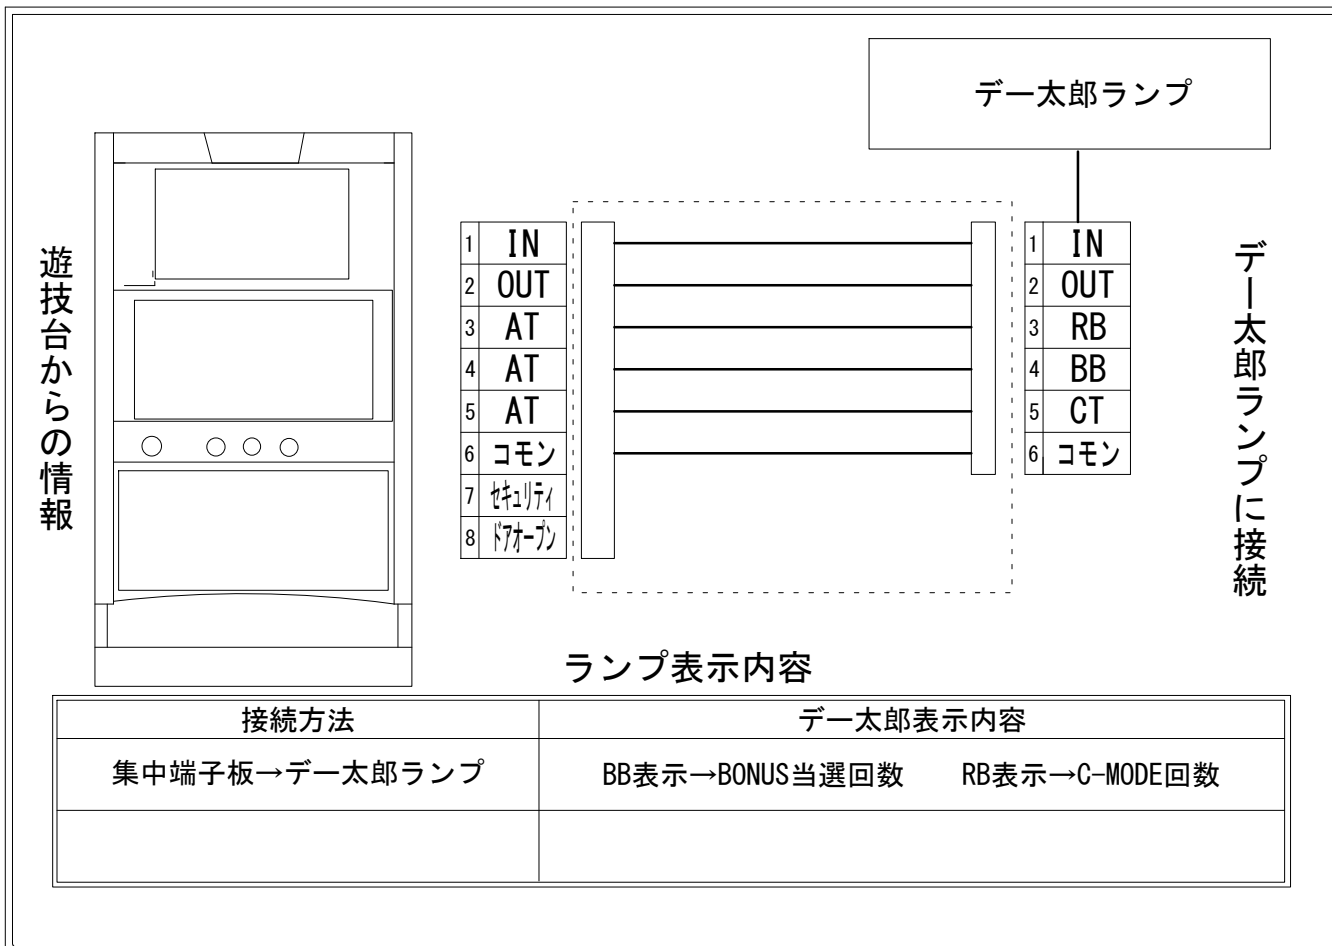

# デー太郎（パチスロ） 取付配線資料 2013年10月23日▲01

メーカー名	サミー		
機種名	エウレカセブン2		
遊技タイプ	ATタイプ		
出力情報	あり	なし	ワンショット ・ 連続 ・ その他

## 接続方法

## 台情報出力

端子番号	情報名	出力内容
①	メダル投入	メダル投入信号
②	メダル払出	メダル払出信号
③	外部出力1	C-MODE回数 C-MODEのセットごとに出力
④	外部出力2	BONUS当選回数 BONUS当選後同色の7図柄が揃った時出力
⑤	外部出力3	BB+CM中回数 C-MODE突入後ベルリプレイ2回連続取得した時
⑥	リレーコモン	
⑦	外部出力4	セキュリティ信号
⑧	外部出力5	ドアオープン信号