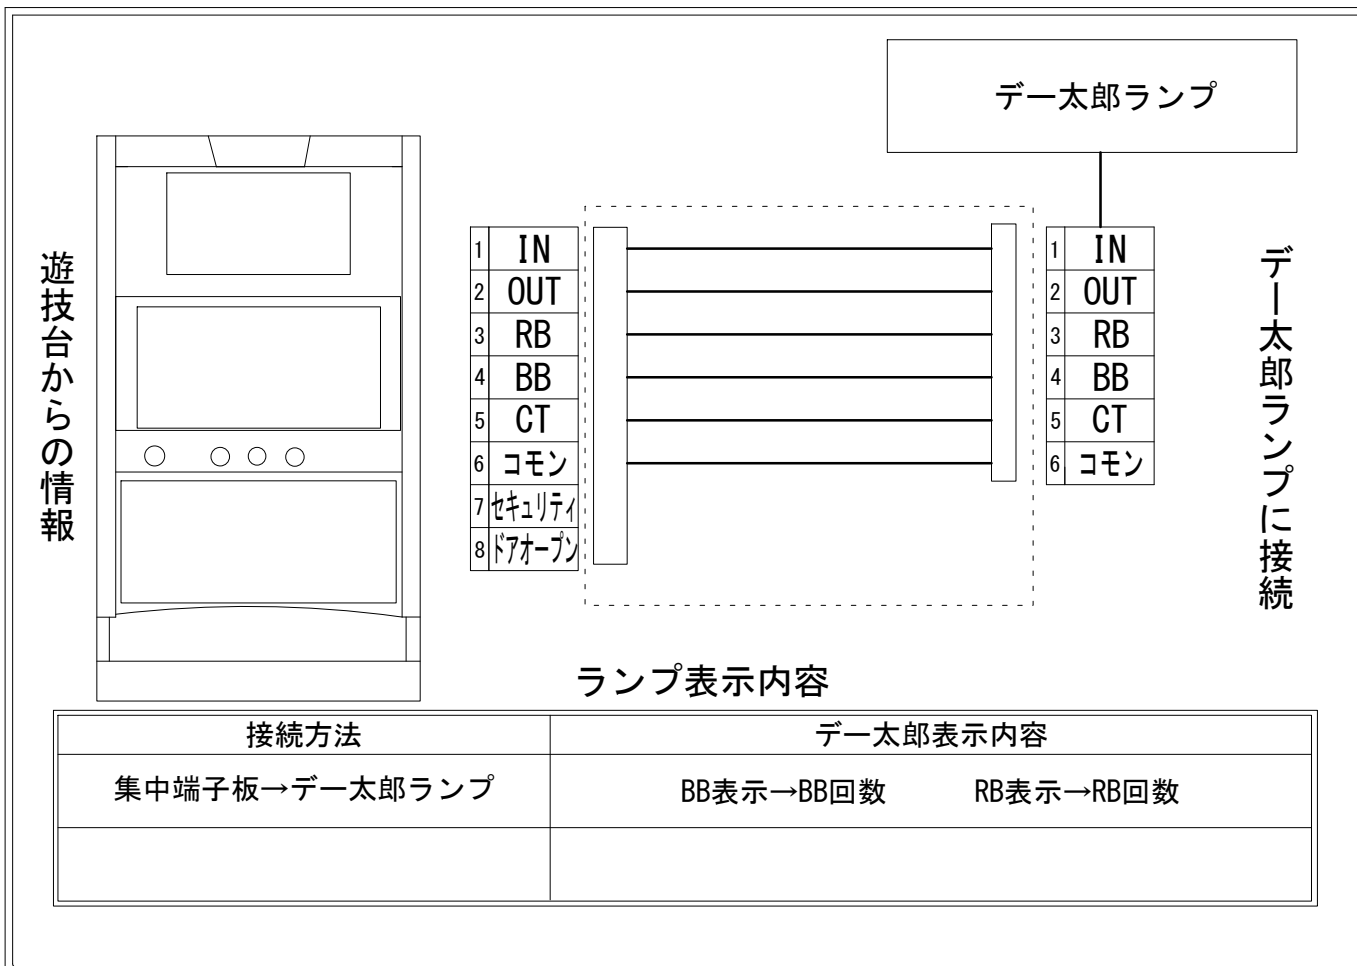

デー太郎（パチスロ） 取付配線資料 2021年04月14日 22

| | | | |
|-------|----------|-------------|-----|
| メーカー名 | パイオニア | | |
| 機種名 | スーパーハナハナ | | |
| 遊技タイプ | A T | | |
| 出力情報 | あり ・ なし | ワンショット ・ 連続 | その他 |

接続方法

台情報出力

| 端子番号 | 情報名 | 出力内容 |
|------|--------|----------------------------------|
| ① | メダル投入 | メダル投入時出力 |
| ② | メダル払出 | メダル払出時出力 |
| ③ | 外部出力1 | A T 2 (REGULER BONUS) |
| ④ | 外部出力2 | A T 1 (BIG BONUS) |
| ⑤ | 外部出力3 | 再遊技確率変動期間信号出力 ※出力しません |
| ⑥ | リレーコモン | |
| ⑦ | 外部出力4 | セキュリティー情報出力 (設定変更・投入エラー・払出エラー情報) |
| ⑧ | 外部出力5 | ドアオープン時信号出力 |

※外部出力1、2、3、4、5についての詳細は遊技器メーカーへお問い合わせください。