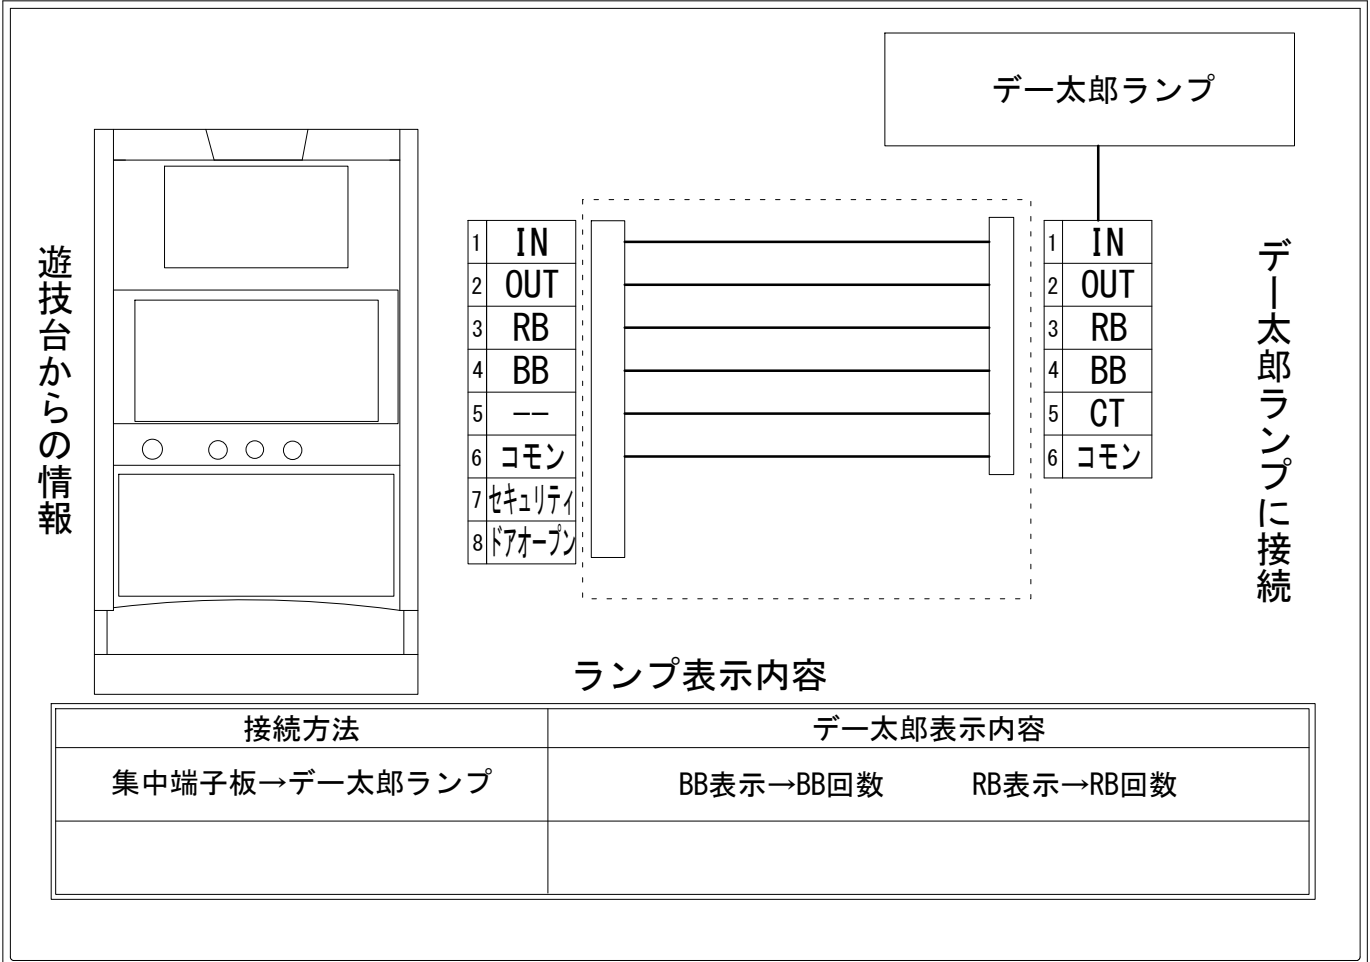

デー太郎（パチスロ） 取付配線資料 2018年05月07日 14

メーカー名	パイオニア		
機種名	シークレットハイビスカス		
遊技タイプ	ノーマル		
出力情報	あり	なし	ワンショット ・ 連続 ・ その他

接続方法

台情報出力

端子番号	情報名	出力内容
①	メダル投入	メダル投入時出力
②	メダル払出	メダル払出時出力
③	外部出力1	第2種特別役物に係る役物連続動作装置時信号出力
④	外部出力2	第1種特別役物に係る役物連続動作装置時信号出力
⑤	外部出力3	出力無し
⑥	リレーコモン	
⑦	外部出力4	セキュリティー情報出力（設定変更・投入エラー・払出エラー情報）
⑧	外部出力5	ドアオープン時信号出力

※外部出力1、2、4、5についての詳細は遊技器メーカーへお問い合わせください。