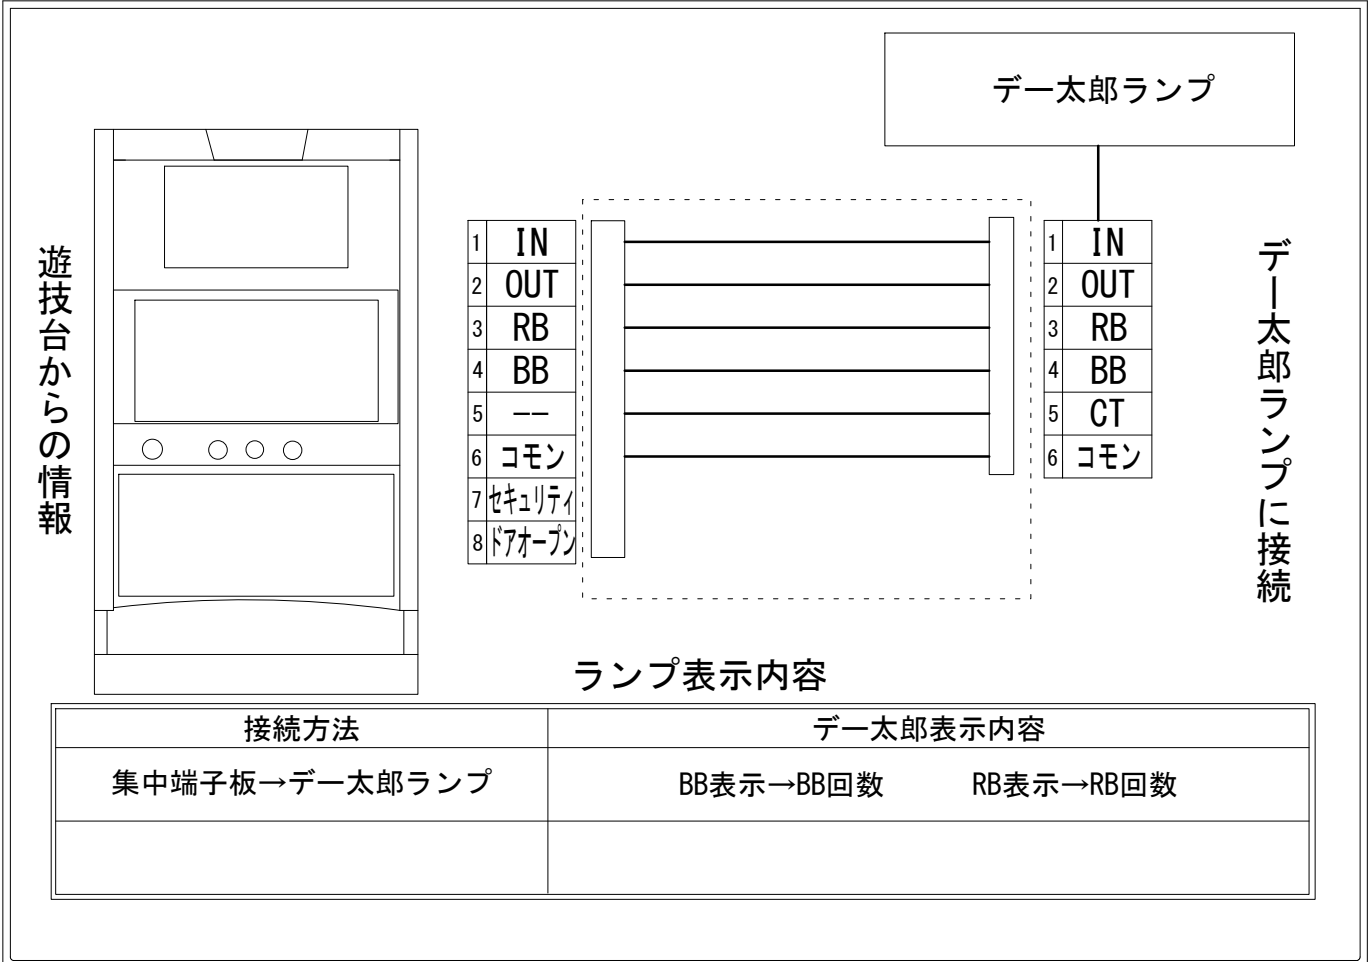

メーカー名	パイオニア		
機種名	ニューシオサイ30		
遊技タイプ	Aタイプ		
出力情報	あり	なし	ワンショット ・ 連続 ・ その他

接続方法

台情報出力

端子番号	情報名	出力内容
①	メダル投入	メダル投入時出力
②	メダル払出	メダル払出時出力
③	外部出力1	第2種特別役物に係る役物連続動作装置時信号出力
④	外部出力2	第1種特別役物に係る役物連続動作装置時信号出力
⑤	外部出力3	出力無し
⑥	リレーコモン	
⑦	外部出力4	セキュリティー情報出力（設定変更・投入エラー・払出エラー情報）
⑧	外部出力5	ドアオープン時信号出力

※外部出力1、2、4、5についての詳細は遊技器メーカーへお問い合わせください。