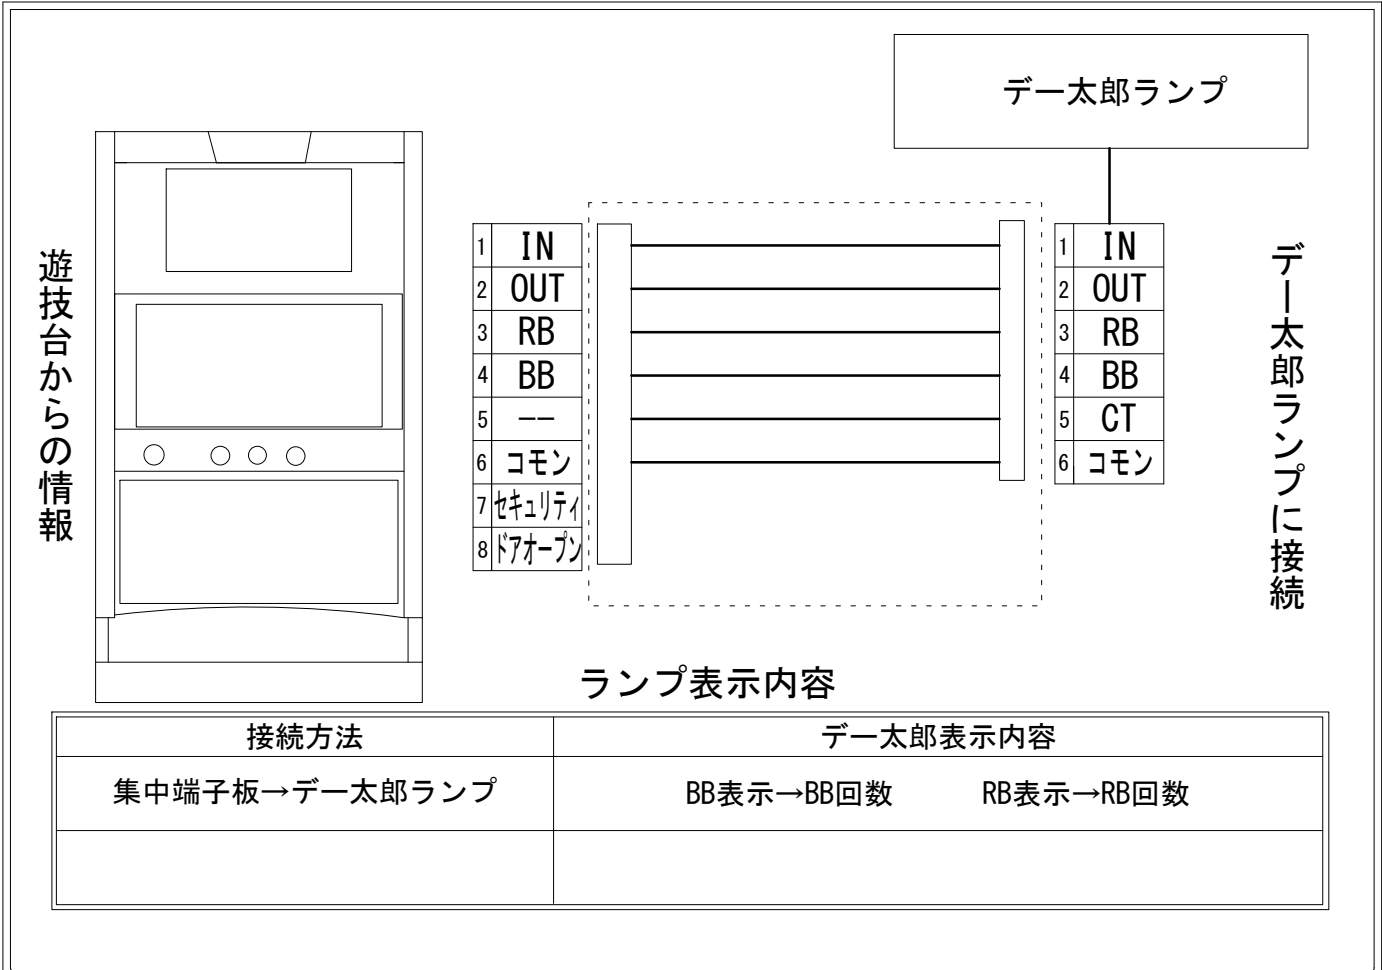

メーカー名	パイオニア		
機種名	オアシスデイズ		
遊技タイプ	ノーマル		
出力情報	あり ・ なし	ワンショット ・ 連続	その他

接続方法

台情報出力

端子番号	情報名	出力内容
①	メダル投入	メダル投入時出力
②	メダル払出	メダル払出時出力
③	外部出力1	第2種特別役物に係る役物連続動作装置時信号出力 (RB)
④	外部出力2	第1種特別役物に係る役物連続動作装置時信号出力 (BB)
⑤	外部出力3	出力無し
⑥	リレーコモン	
⑦	外部出力4	セキュリティー情報出力 (設定変更・投入エラー・払出エラー情報)
⑧	外部出力5	ドアオープン時信号出力

※外部出力4についての詳細は遊技器メーカーへお問い合わせください。