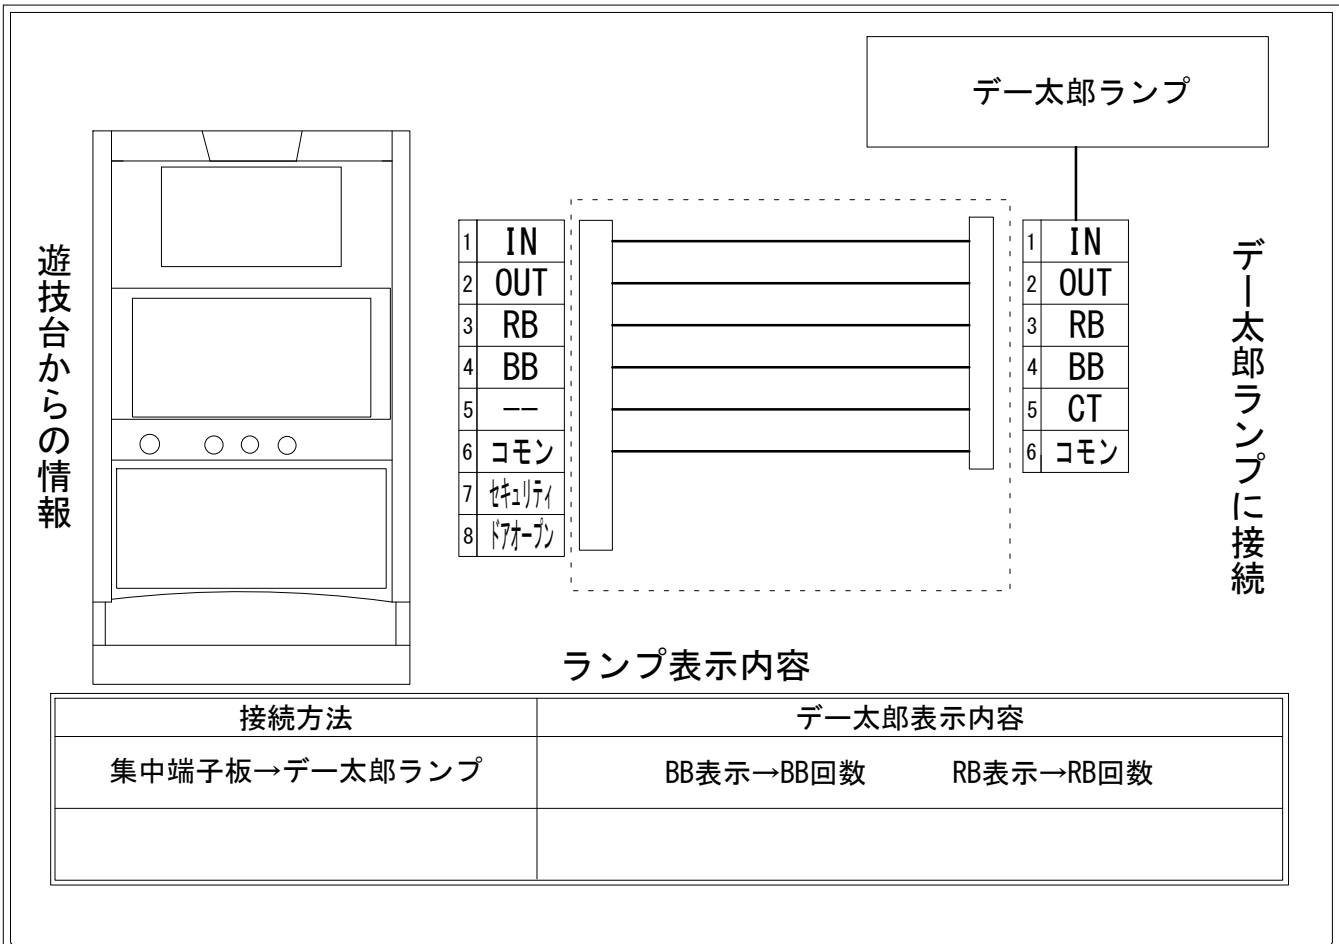

# デー太郎（パチスロ） 取付配線資料 2015年03月06日 05

メーカー名	パイオニア		
機種名	沖縄フェスティバル		
遊技タイプ	ノーマル		
出力情報	あり ・ なし	ワンショット ・ 連続	その他

## 接続方法

## 台情報出力

端子番号	情報名	出力内容
①	メダル投入	メダル投入時出力
②	メダル払出	メダル払出時出力
③	外部出力1	第2種特別役物に係る役物連続動作装置時信号出力 (RB)
④	外部出力2	第1種特別役物に係る役物連続動作装置時信号出力 (BB)
⑤	外部出力3	出力無し
⑥	リレーコモン	
⑦	外部出力4	セキュリティ情報出力 (設定変更・投入エラー・払出エラー情報)
⑧	外部出力5	ドアオープン時信号出力