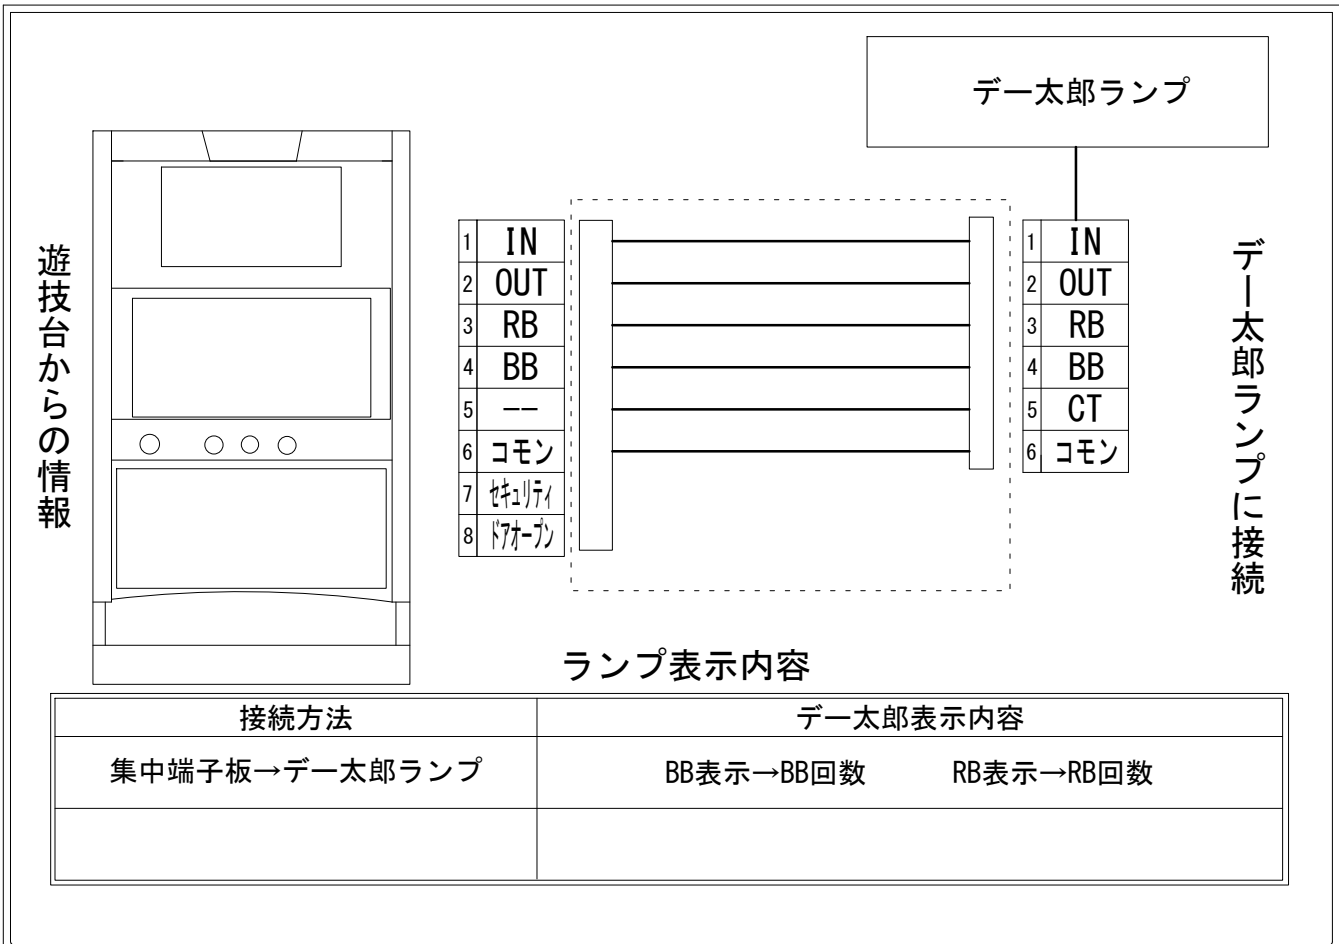

# デー太郎（パチスロ） 取付配線資料 2015年02月10日 04

メーカー名	パイオニア		
機種名	スーパーラクラクビスカス		
遊技タイプ	ノーマル		
出力情報	あり ・ なし	ワンショット ・ 連続	その他

## 接続方法

## 台情報出力

端子番号	情報名	出力内容
①	メダル投入	メダル投入時出力
②	メダル払出	メダル払出時出力
③	外部出力1	第2種特別役物に係る役物連続動作装置時信号出力 (RB)
④	外部出力2	第1種特別役物に係る役物連続動作装置時信号出力 (BB)
⑤	外部出力3	出力無し
⑥	リレーコモン	
⑦	外部出力4	セキュリティ情報出力 (設定変更・投入エラー・払出エラー情報)
⑧	外部出力5	ドアオープン時信号出力