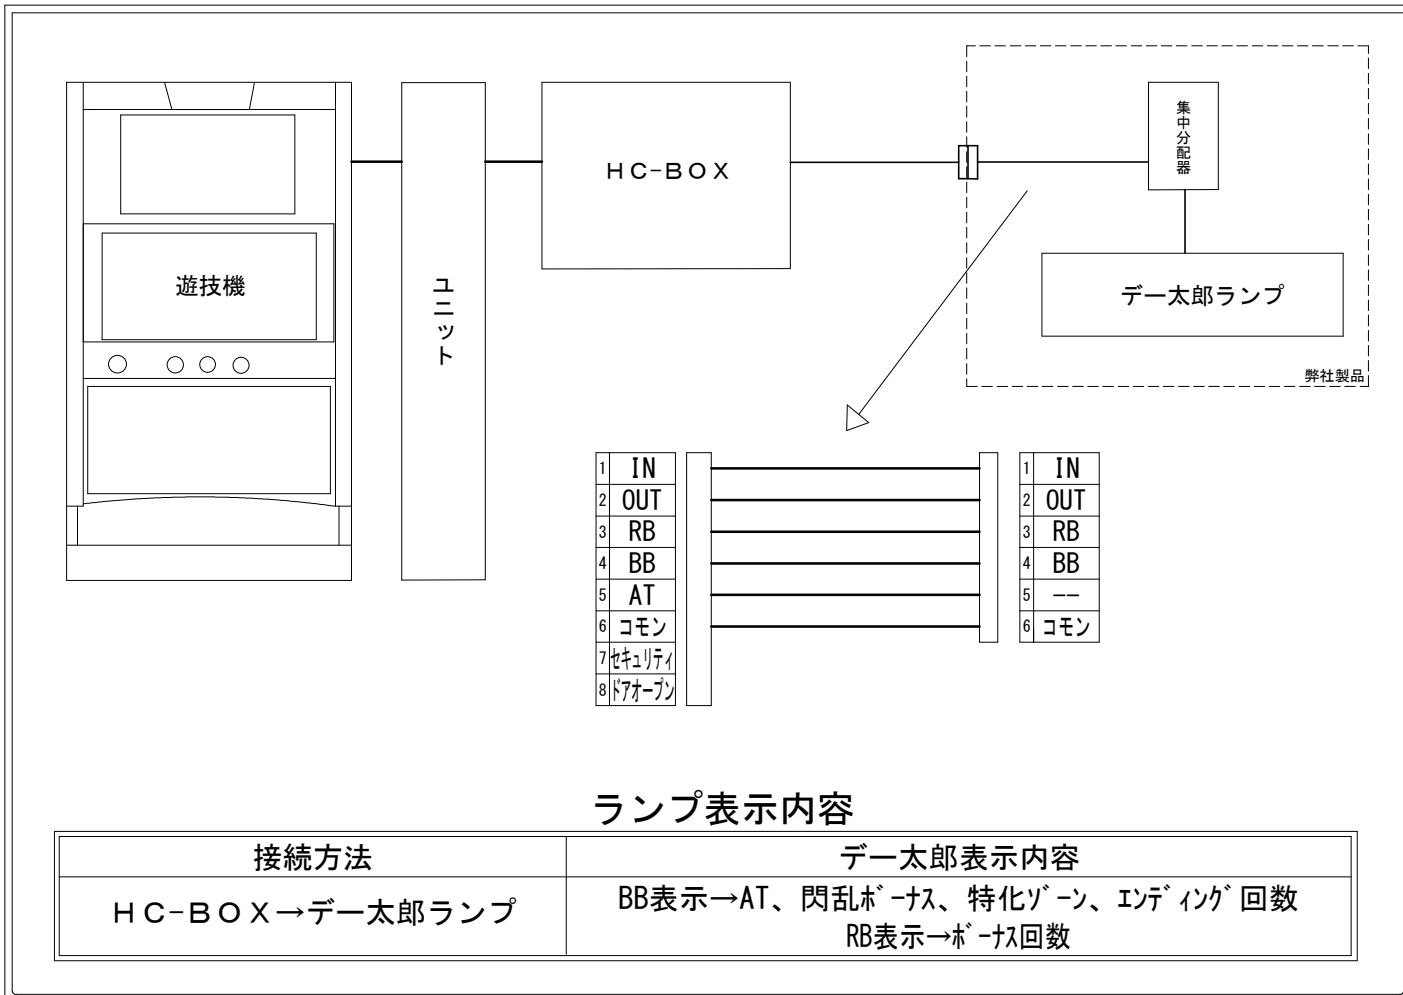

デー太郎（パチスロ）取付配線資料 2024年08月27日 23

メーカー名	オーイズミ		
機種名	Lパチスロ閃乱カグラ2 SHINOVI MASTER		
遊技タイプ	A+A T		
出力情報	あり	なし	ワンショット ・ 連続 ・ その他

接続方法

台情報出力

番号	情報名	出力内容
①	メダル投入	投入メダル1枚につき1パルス出力
②	メダル払出	払出メダル1枚につき1パルス出力
③	RB	ボーナス回数をカウント
④	BB	A T、閃乱ボーナス、特化ゾーン、エンディング回数をカウント
⑤	A T	未使用
⑥	コモン	
⑦	セキュリティ	設定変更中、設定確認中、不正検知信号中、コンプリート機能作動中
⑧	ドアオープン	遊技機のドア開の状態でもN

※外部出力の詳細は遊技機メーカーにお問い合わせ下さい。