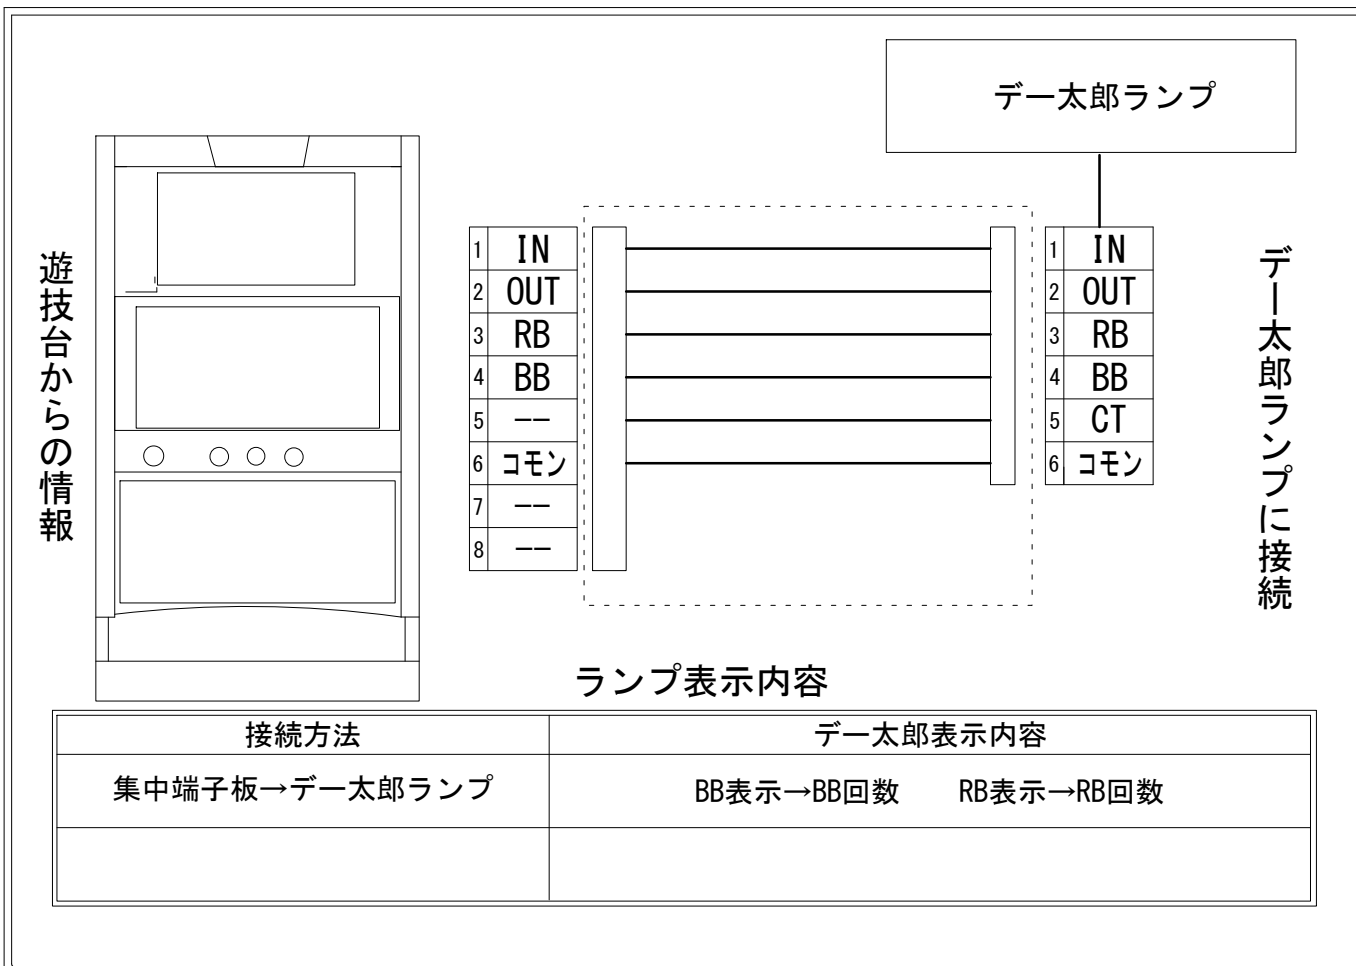

デー太郎（パチスロ）取付配線資料 2022年01月18日 19

メーカー名	オーイズミ		
機種名	来雷エイサー		
遊技タイプ	A		
出力情報	あり	なし	ワンショット ・ 連続 ・ その他

接続方法

ランプ表示内容

接続方法	デー太郎表示内容
集中端子板→デー太郎ランプ	BB表示→BB回数 RB表示→RB回数

台情報出力

端子番号	情報名	出力内容
①	メダル投入	メダル投入信号
②	メダル払出	メダル払出信号
③	外部出力1	レギュラーボーナス中出力
④	外部出力2	ビッグボーナス中出力
⑤	外部出力3	使用しません
⑥	リレーコモン	
⑦	外部出力4	使用しません
⑧	外部出力5	設定変更中、エラー中出力

※外部出力5についての詳細は遊技器メーカーへお問い合わせください。