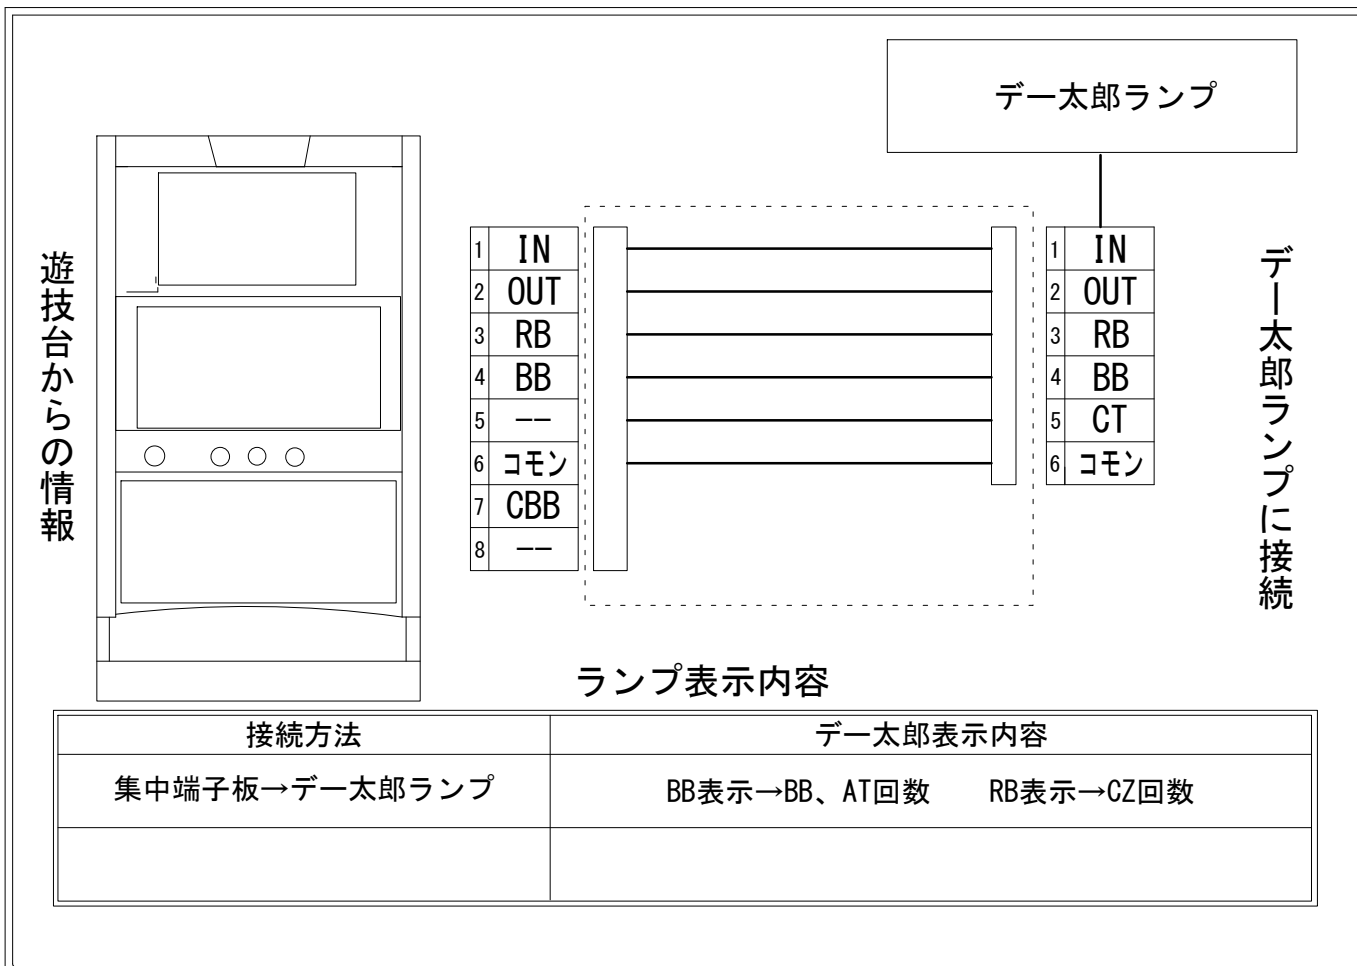

# デー太郎（パチスロ）取付配線資料 2021年07月13日 17

メーカー名	オーイズミ		
機種名	東京レイヴンズ		
遊技タイプ	A T		
出力情報	あり	なし	ワンショット ・ 連続 ・ その他

## 接続方法

## ランプ表示内容

接続方法	デー太郎表示内容
集中端子板→デー太郎ランプ	BB表示→BB、AT回数    RB表示→CZ回数

## 台情報出力

端子番号	情報名	出力内容
①	メダル投入	メダル投入信号
②	メダル払出	メダル払出信号
③	外部出力1	CZ出力(エピソード、泰山府君祭開始1G)
④	外部出力2	BB、AT出力(各BB作動中、闇鴉タイム中(ループ毎)、プレミアム闇鴉タイム中)
⑤	外部出力3	使用しません(RB)
⑥	リレーコモン	
⑦	外部出力4	使用しません(RB)
⑧	外部出力5	設定変更中、エラー中出力