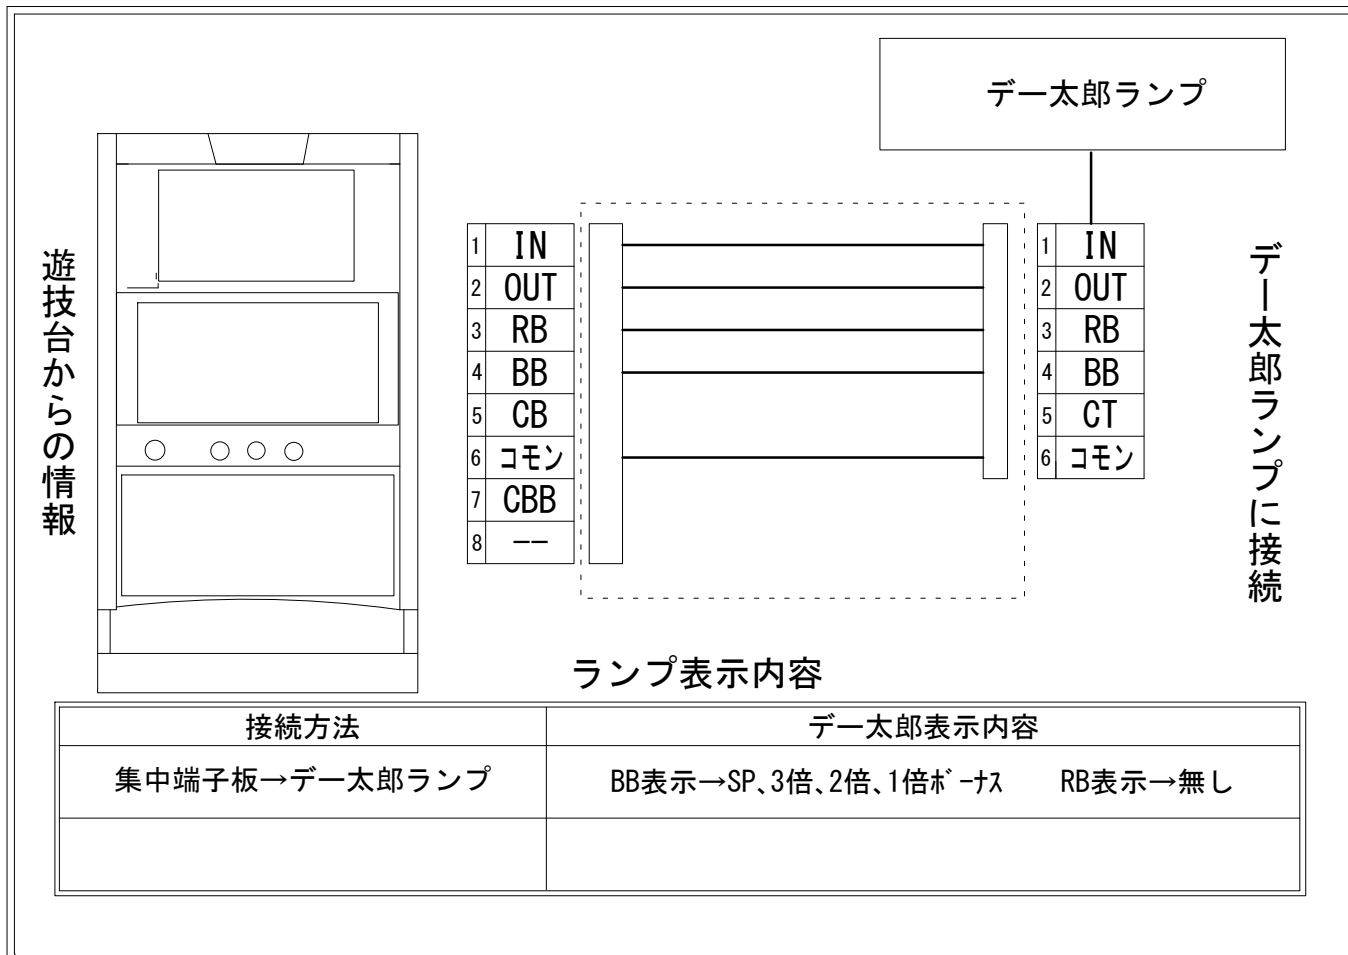

# デー太郎（パチスロ） 取付配線資料 2016年06月11日 04

メーカー名	オーイズミ		
機種名	元祖ハネスロ再び		
遊技タイプ	ノーマル		
出力情報	あり ・ なし	ワンショット ・ 連続	その他

## 接続方法

## 台情報出力

端子番号	情報名	出力内容
①	メダル投入	メダル投入信号
②	メダル払出	メダル払出信号
③	外部出力1	出力無し
④	外部出力2	SP (赤7・赤7・フランク) 3倍 (赤7・赤7・×3) 2倍 (赤7・赤7・×2) 1倍 (赤7・赤7・×1)
⑤	外部出力3	出力無し
⑥	リレーコモン	
⑦	外部出力4	CBB 中信号
⑧	外部出力5	出力無し

※外部出力4についての詳細は遊技器メーカーへお問い合わせください。