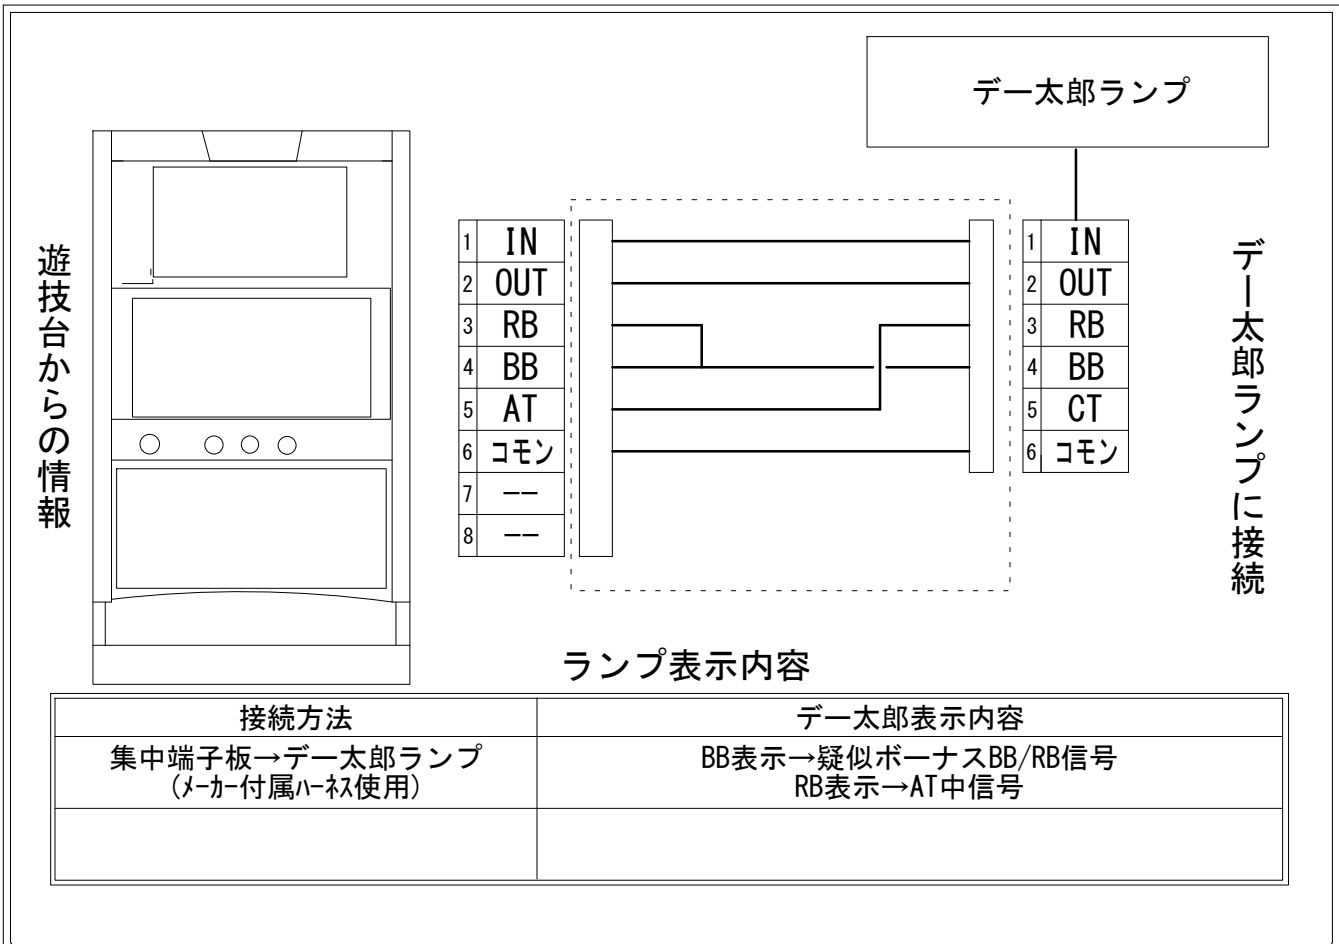

デー太郎（パチスロ） 取付配線資料 2015年10月15日 03

メーカー名	オーイズミ		
機種名	Stins ; Gate (シュタインズ・ゲート)		
遊技タイプ	ATタイプ		
出力情報	あり	なし	ワンショット ・ 連続 ・ その他

接続方法

台情報出力

端子番号	情報名	出力内容
①	メダル投入	メダル投入信号
②	メダル払出	メダル払出信号
③	外部出力1	疑似ボーナスRB信号 (赤7・赤7・BAR) ベル3回取得でON
④	外部出力2	疑似ボーナスBB信号 (赤7・赤7・赤7) (白7・白7・白7) ベル3回取得でON
⑤	外部出力3	AT中信号 (BAR・BAR・BAR) ベル3回取得でON
⑥	リレーコモン	
⑦	外部出力4	出力無し
⑧	外部出力5	出力無し

※配線有無は遊技器メーカーの情報配線とします。
 ※遊技器納品時の情報配線ではRB信号とBB信号が同じ出力となります。
 ※情報配線の詳細は遊技器メーカーへお問い合わせください。