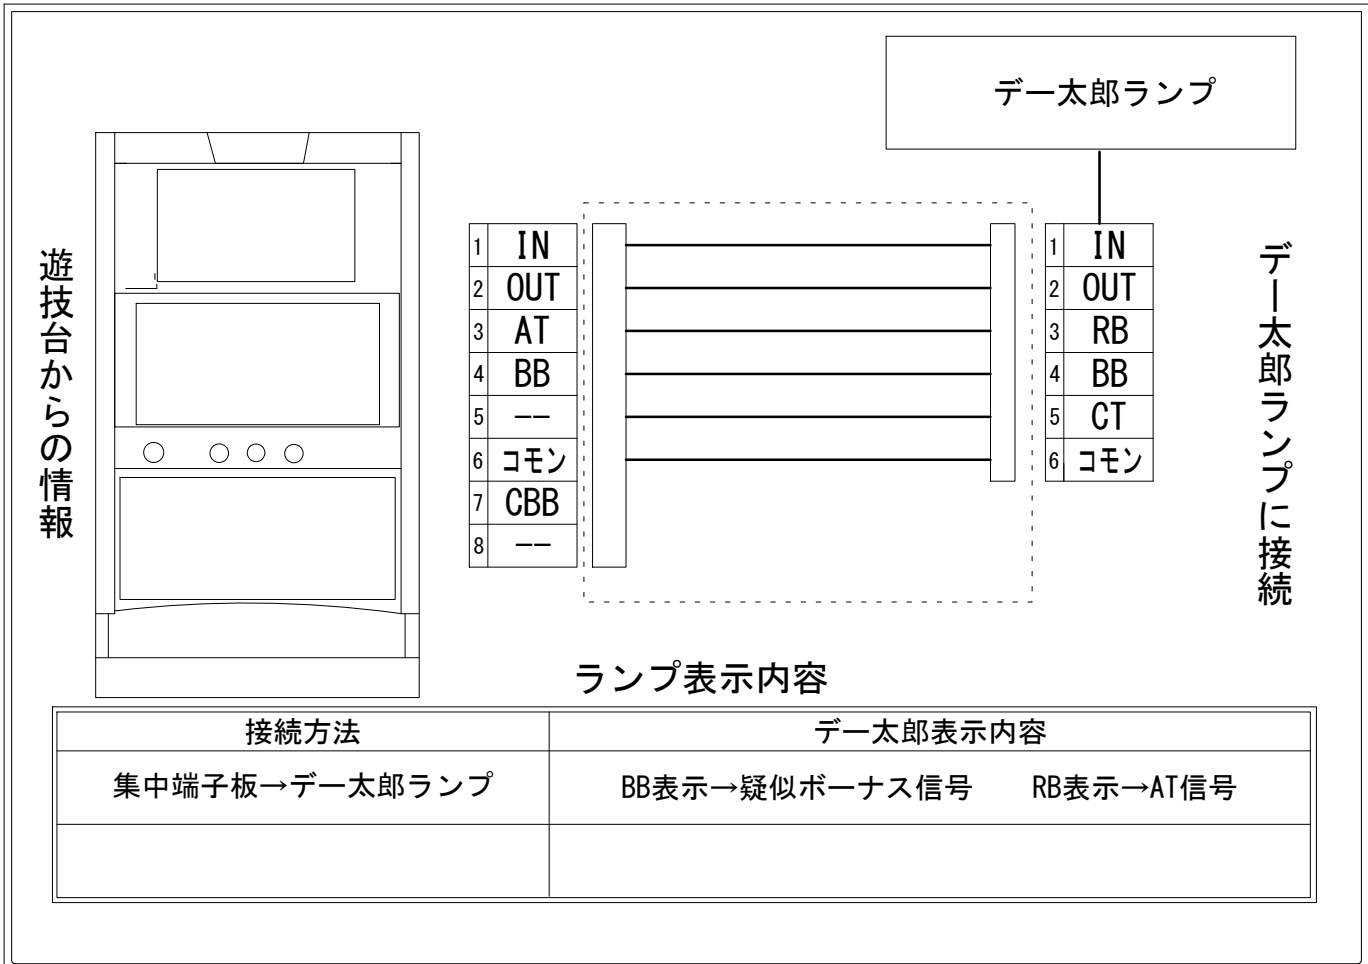

デー太郎（パチスロ） 取付配線資料 2015年07月21日 02

メーカー名	オーイズミ		
機種名	ストライクウィッチーズ		
遊技タイプ	ATタイプ		
出力情報	あり	なし	ワンショット ・ 連続 ・ その他

接続方法

台情報出力

端子番号	情報名	出力内容
①	メダル投入	メダル投入信号
②	メダル払出	メダル払出信号
③	外部出力1	AT信号(白7・白7・白7)
④	外部出力2	疑似ボーナス信号(赤7・赤7・赤7)(青7・青7・青7)(BAR・BAR・BAR)
⑤	外部出力3	出力無し
⑥	リレーコモン	
⑦	外部出力4	CBB中信号
⑧	外部出力5	出力無し

※外部出力4についての詳細は遊技器メーカーへお問い合わせください。