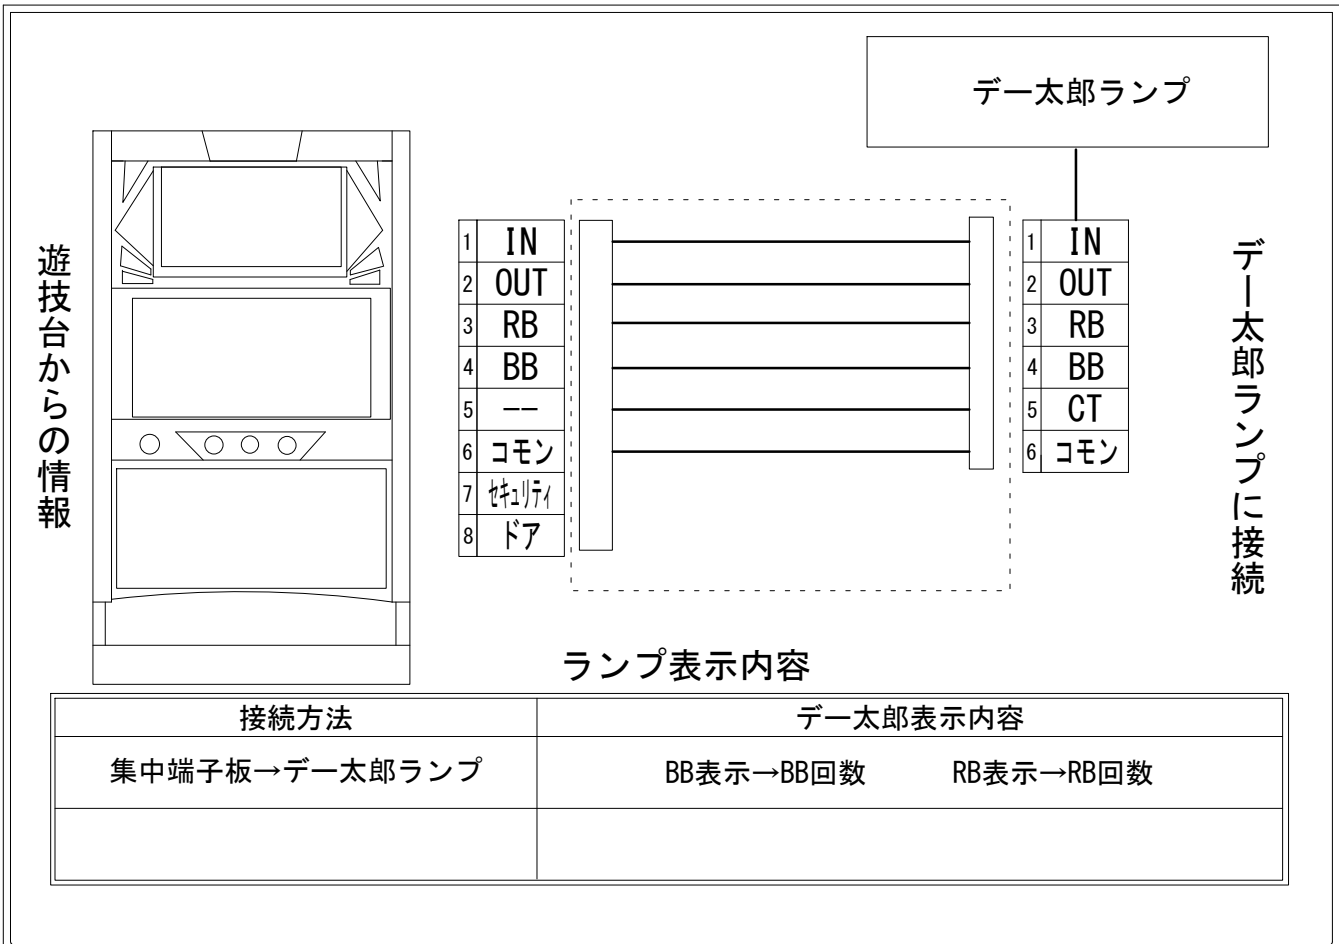

# デー太郎（パチスロ） 取付配線資料 2016年01月13日 04

メーカー名	岡崎産業		
機種名	ラッキージャックポット		
遊技タイプ	Aタイプ		
出力情報	あり ・ なし	ワンショット ・ 連続	その他

## 接続方法

## 台情報出力

端子番号	情報名	出力内容
①	メダル投入	メダル投入時出力
②	メダル払出	メダル払出時出力
③	外部出力1	RB動作中
④	外部出力2	BB作動中
⑤	外部出力3	出力なし
⑥	リレーコモン	
⑦	外部出力4	セキュリティ信号出力
⑧	外部出力5	ドアオープン信号出力

※外部出力4, 5についての詳細は遊技器メーカーへお問い合わせください。