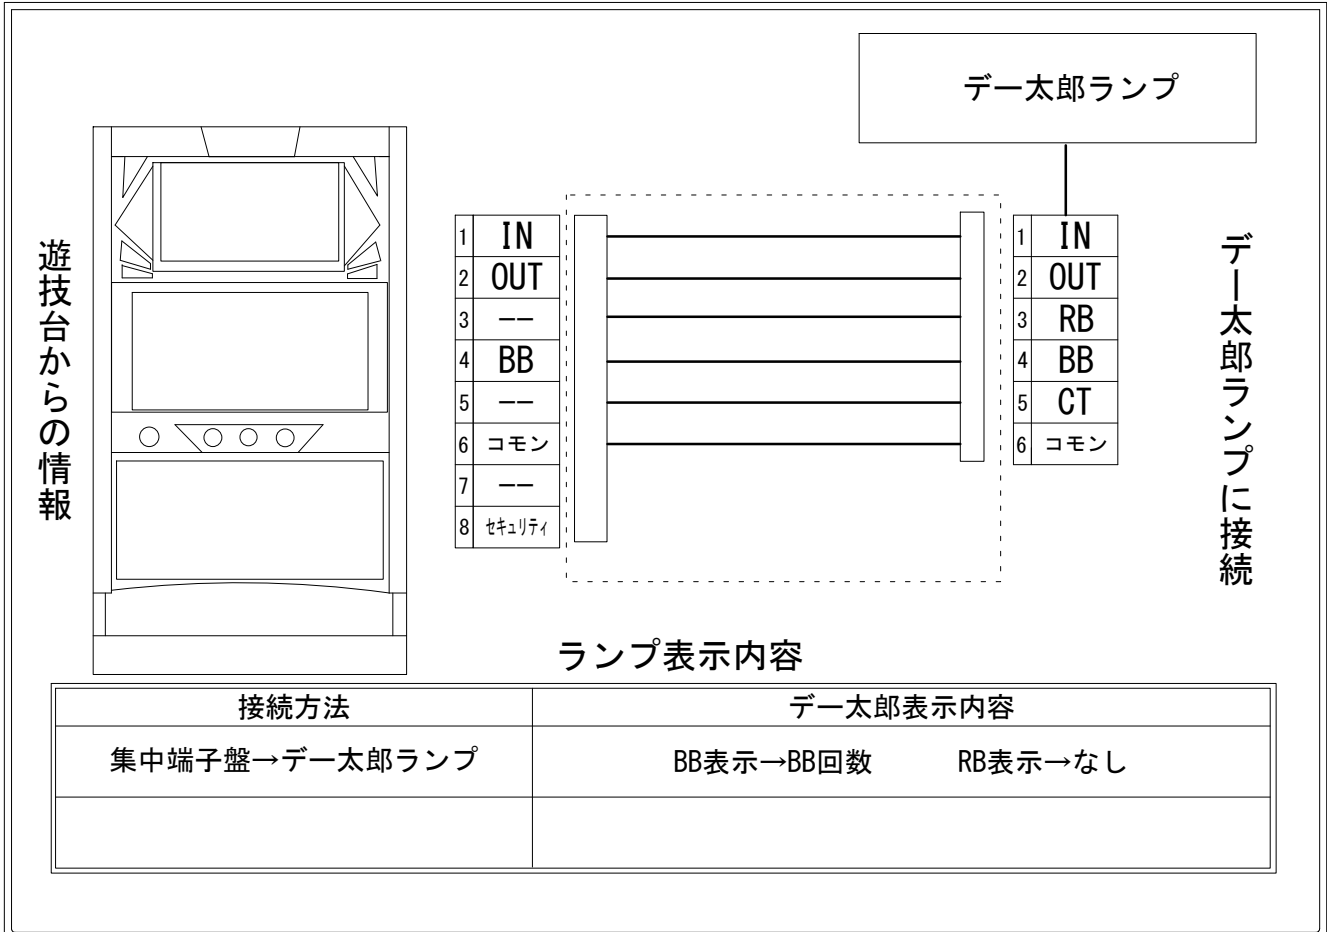

デー太郎（パチスロ） 取付配線資料 2014年03月10日 01

| | | | |
|-------|-------------|-------------|-----|
| メーカー名 | 岡崎産業 | | |
| 機種名 | スロットジャックポット | | |
| 遊技タイプ | Aタイプ | | |
| 出力情報 | あり ・ なし | ワンショット ・ 連続 | その他 |

接続方法

ランプ表示内容

| 接続方法 | デー太郎表示内容 | |
|---------------|-----------|---------|
| 集中端子盤→デー太郎ランプ | BB表示→BB回数 | RB表示→なし |

台情報出力

| 端子番号 | 情報名 | 出力内容 |
|------|--------|------------------------------------|
| ① | メダル投入 | メダル投入時出力 |
| ② | メダル払出 | メダル払出時出力 |
| ③ | 外部出力1 | 1種BB中出力のRB動作中 |
| ④ | 外部出力2 | 1種BB作動中（赤7赤7赤7）（BAR赤7BAR）（赤7赤7BAR） |
| ⑤ | 外部出力3 | 第2種特別役物動作中 |
| ⑥ | リレーコモン | |
| ⑦ | 外部出力4 | 第2種特別役物に係る役物連続作動装置動作中信号 |
| ⑧ | 外部出力5 | ドアオープン時信号出力 |