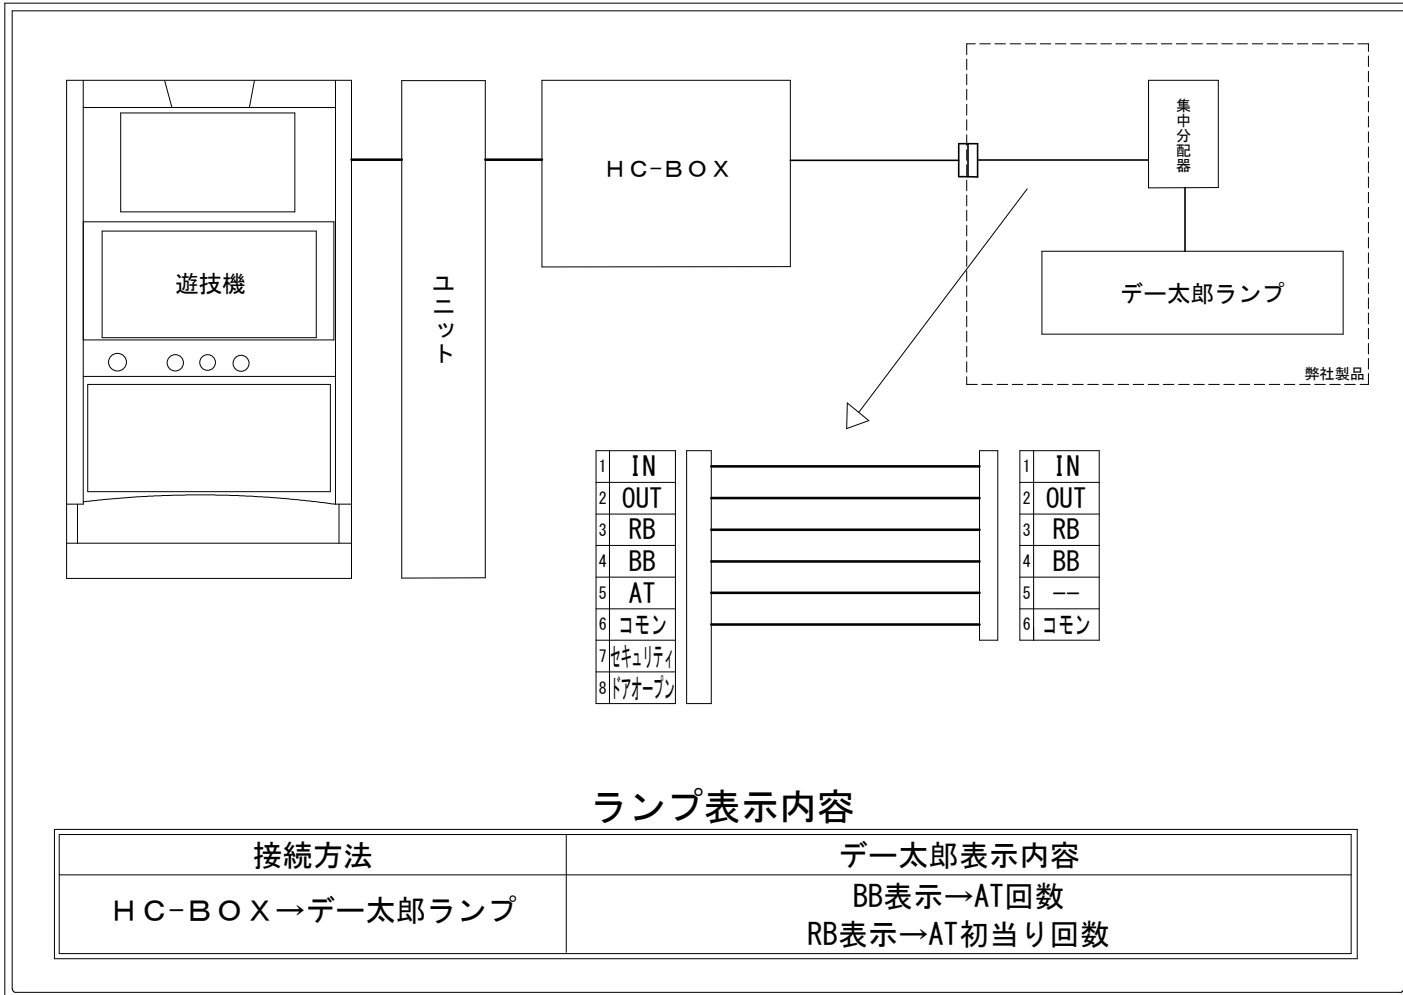

# デー太郎（パチスロ）取付配線資料 2024年07月30日 30

メーカー名	エキサイト		
機種名	スマスロワンパンマン		
遊技タイプ	AT		
出力情報	あり ・ なし	ワンショット ・ 連続	その他

## 接続方法

## ランプ表示内容

接続方法	デー太郎表示内容
HC-BOX → デー太郎ランプ	BB表示 → AT回数 RB表示 → AT初当り回数

## 台情報出力

番号	情報名	出力内容
①	メダル投入	メダル投入時に出力
②	メダル払出	メダル払出時に出力
③	RB	ヒーローストックゾーン突入時、ボーナス準備中移行時にON 怪人襲来CZ終了時、隕石襲来CZ終了時、ボーナス開始時、完走状態移行時にOFF
④	BB	ボーナス開始時、ワンパンRUSH開始時、ボロスブリッツバトルボーナス開始時、完走状態移行時にON ボーナス終了後、コア破壊チャレンジ開始時、ワンパンアタック開始時、有利区間終了時にOFF
⑤	AT	未使用
⑥	コモン	
⑦	セキュリティ	設定変更中、設定確認中、不正検知中、コンプリート機能作動中
⑧	ドアオープン	ドア開放の間ON、ドア閉鎖後5秒経過でOFF