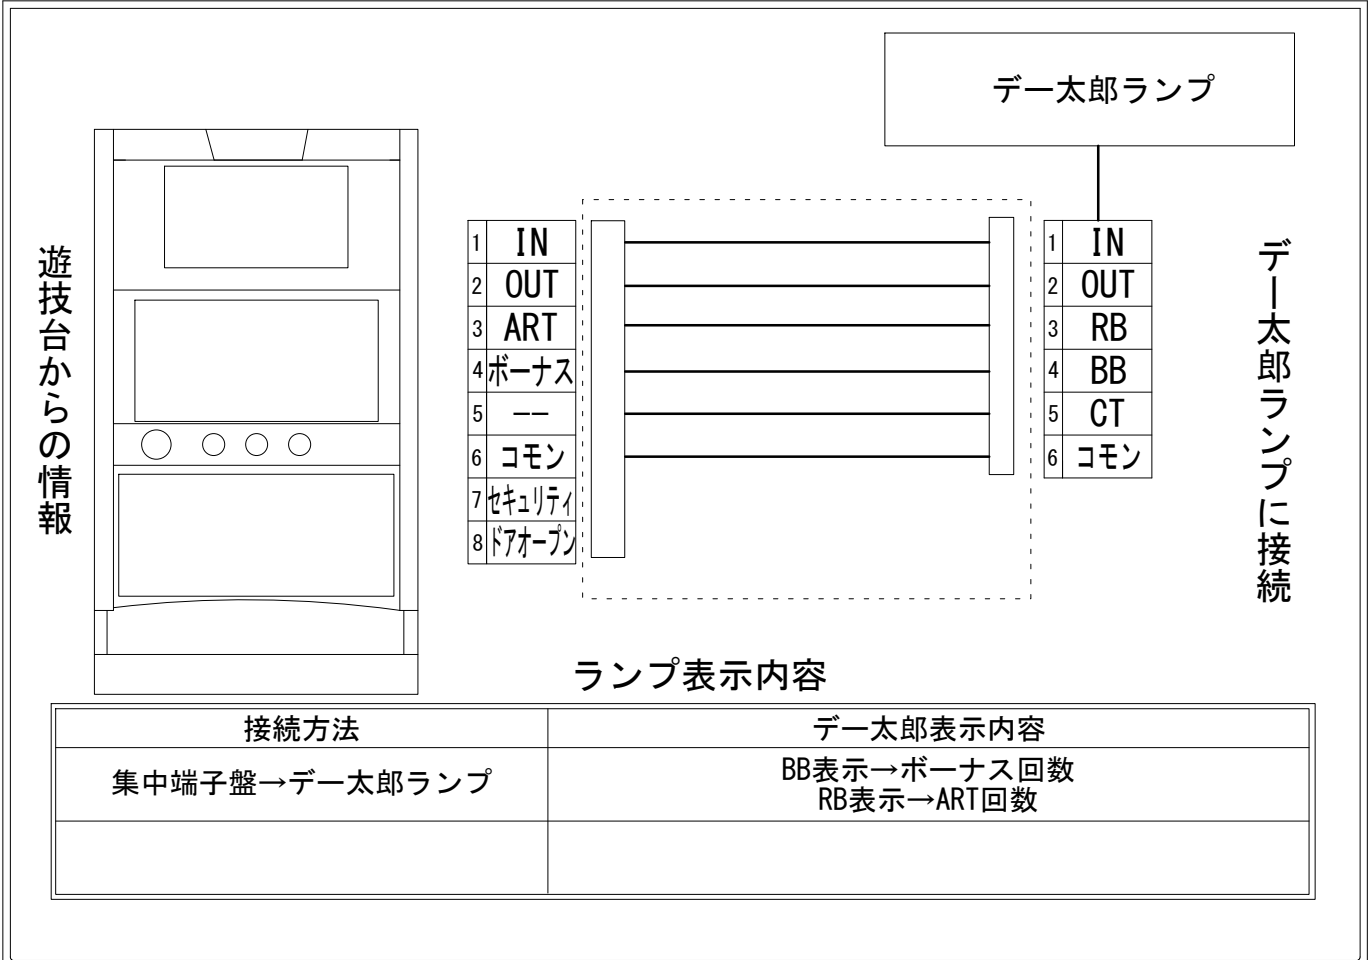

デー太郎（パチスロ） 取付配線資料 2018年06月20日 18

メーカー名	ニューギン		
機種名	パチスロ ダンガンロンパ		
遊技タイプ	A+ARTタイプ		
出力情報	あり	なし	ワンショット ・ 連続 ・ その他

接続方法

台情報出力

端子番号	情報名	出力内容
①	メダル投入	投入された遊技メダル1枚につき1パルス(最大3回)
②	メダル払出	入賞による遊技メダル払出枚数又は再遊技時の払出枚数1枚につき1パルス(最大15回)
③	外部出力1	ART突入時に継続出力
④	外部出力2	ボーナス出力
⑤	外部出力3	出力なし
⑥	リレーコモン	
⑦	外部出力4	セキュリティ信号
⑧	外部出力5	ドアオープン信号

※外部出力1、2、4、5についての詳細は遊技器メーカーへお問い合わせください。