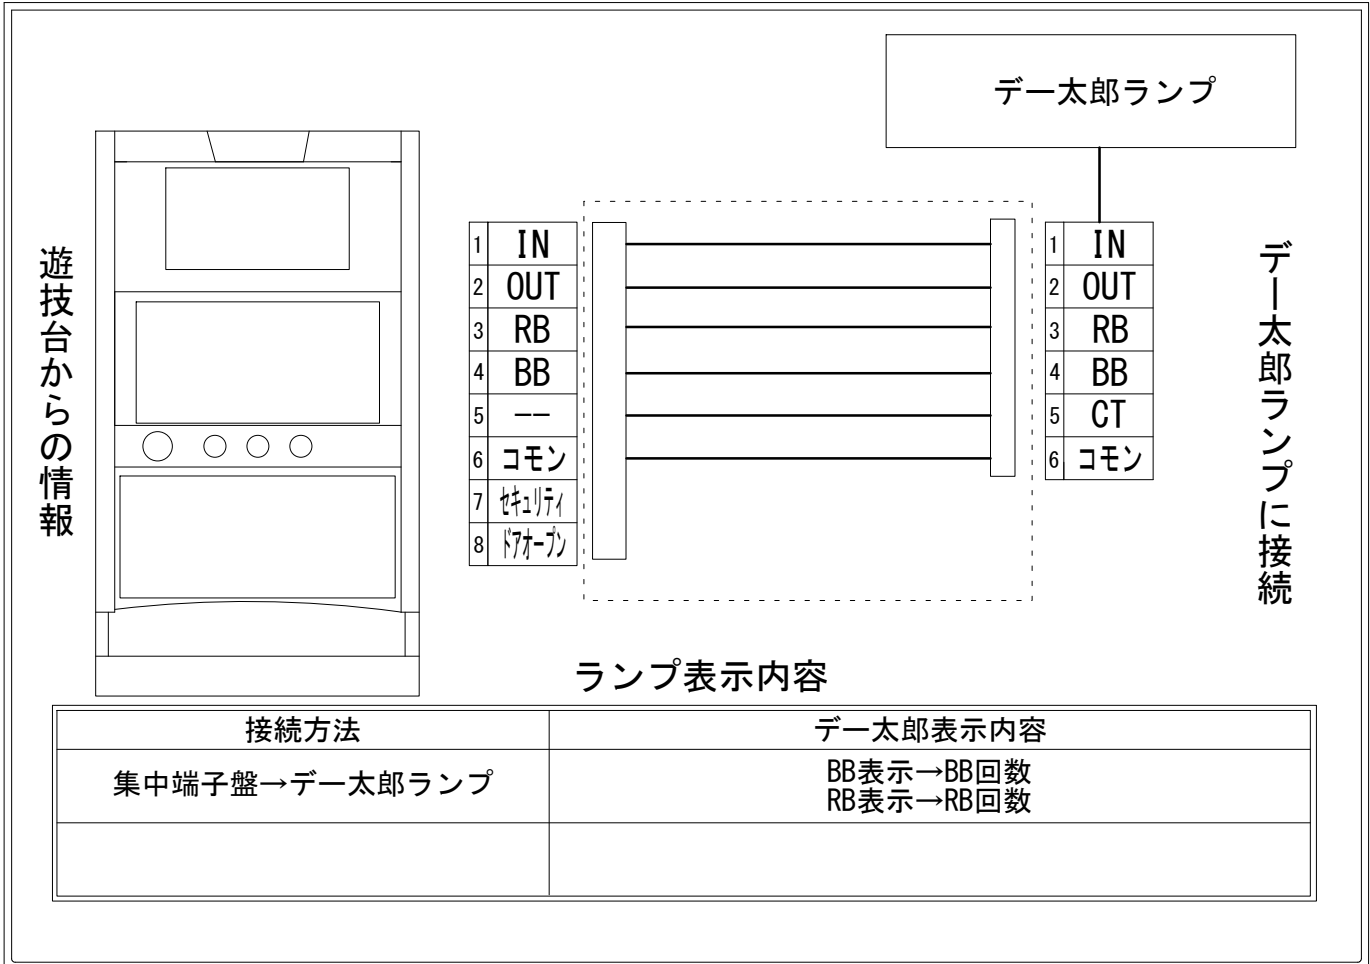

デー太郎（パチスロ） 取付配線資料 2016年08月29日 08

| | | | |
|-------|----------|-------------|-----|
| メーカー名 | EXCITE | | |
| 機種名 | パチスロ未来日記 | | |
| 遊技タイプ | ノーマル | | |
| 出力情報 | あり ・ なし | ワンショット ・ 連続 | その他 |

接続方法

台情報出力

| 端子番号 | 情報名 | 出力内容 |
|------|--------|------------------------------------------|
| ① | メダル投入 | 投入された遊技メダル1枚につき1パルス(最大3回) |
| ② | メダル払出 | 入賞による遊技メダル払出枚数又は再遊技時の払出枚数1枚につき1パルス(最大8回) |
| ③ | 外部出力1 | RB回数(赤7・赤7・青7)(青7・青7・赤7) |
| ④ | 外部出力2 | BB回数(赤7・赤7・赤7)(青7・青7・青7) |
| ⑤ | 外部出力3 | 出力なし |
| ⑥ | リレーコモン | |
| ⑦ | 外部出力4 | セキュリティ信号 |
| ⑧ | 外部出力5 | ドアオープン信号 |

※押し順に従わない場合出力しない場合があります。
 ※外部出力4についての詳細は遊技器メーカーへお問い合わせください。