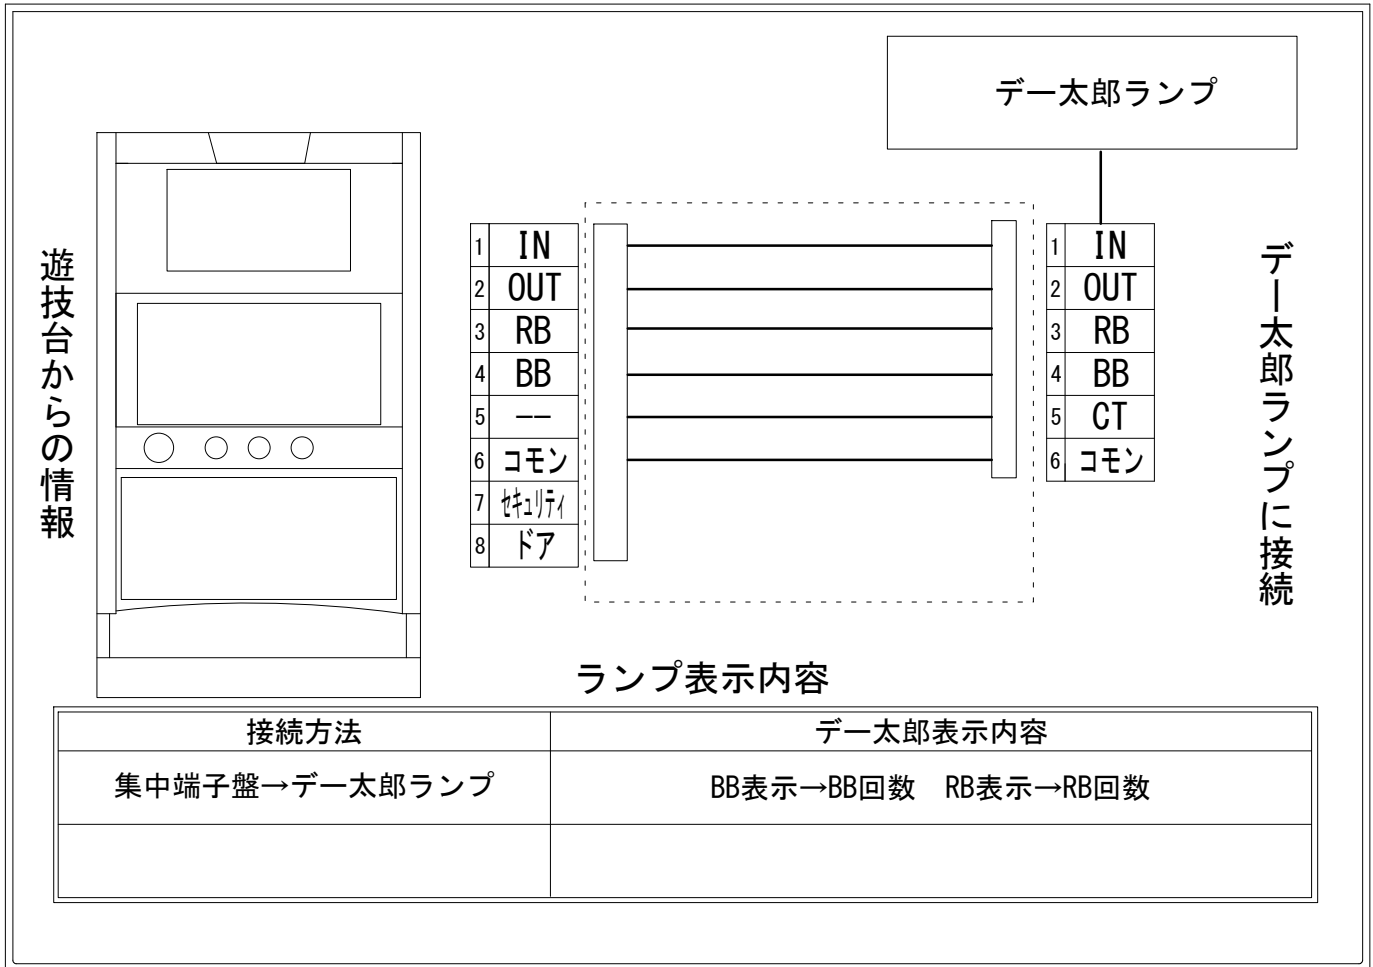

デー太郎（パチスロ） 取付配線資料 2016年01月20日 06

メーカー名	ニューギン		
機種名	キュインハナチャン 25・30		
遊技タイプ	ノーマル		
出力情報	あり	なし	ワンショット ・ 連続 ・ その他

接続方法

ランプ表示内容

接続方法	デー太郎表示内容
集中端子盤→デー太郎ランプ	BB表示→BB回数 RB表示→RB回数

台情報出力

端子番号	情報名	出力内容
①	メダル投入	投入された遊技メダル1枚につき1パルス(最大3回)
②	メダル払出	入賞による遊技メダル払出枚数又は再遊技時の払出枚数1枚につき1パルス(最大15回)
③	外部出力1	赤7赤7赤パ- 白7白7白パ- 作動時に出力
④	外部出力2	赤7赤7赤7 白7白7白7 作動時に出力
⑤	外部出力3	出力なし
⑥	リレーコモン	
⑦	外部出力4	セキュリティ信号
⑧	外部出力5	ドア開放信号

※外部出力4,5についての詳細は遊技器メーカーへお問い合わせください。