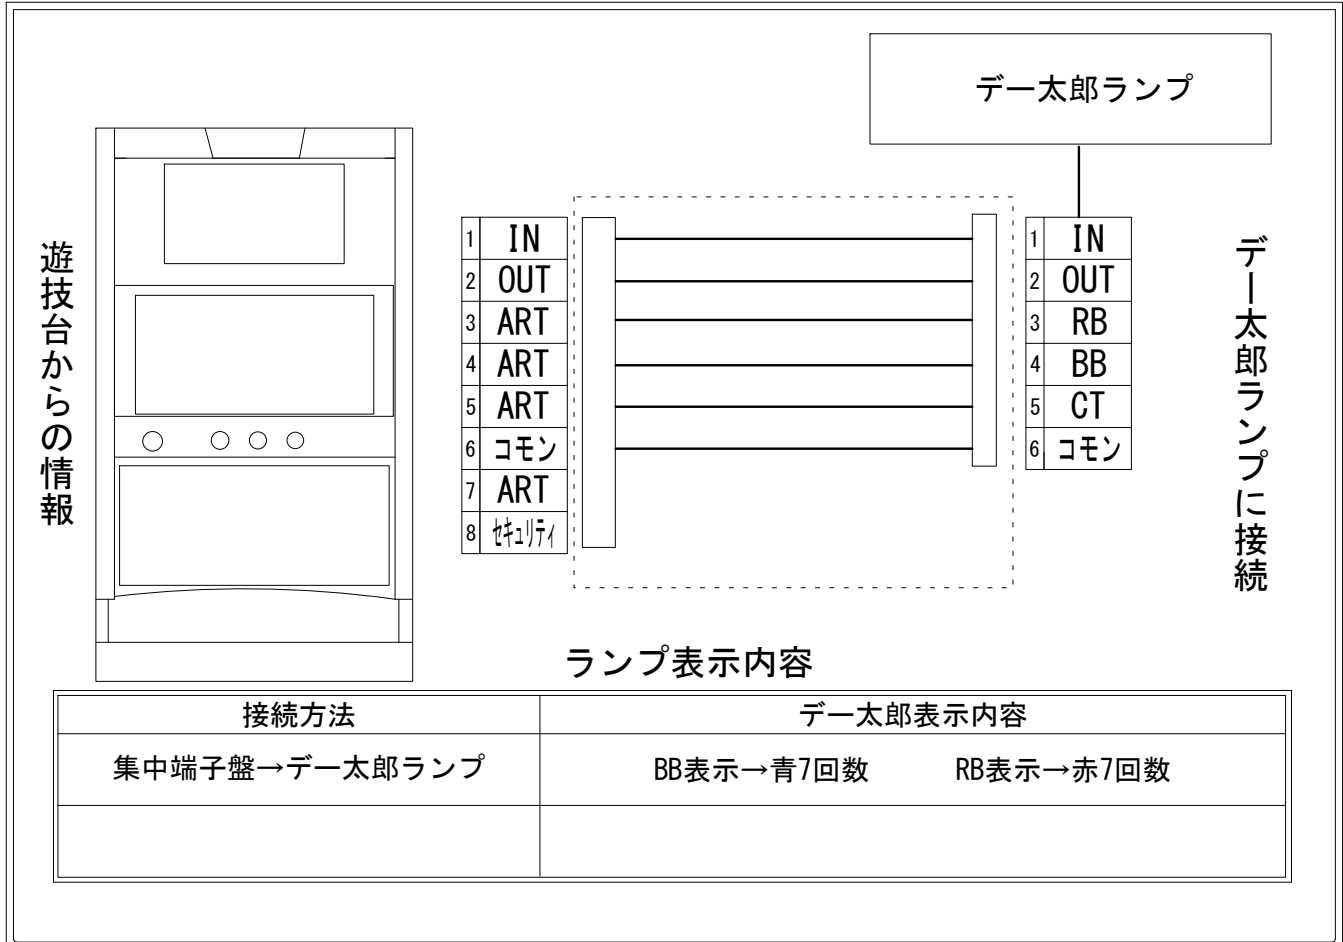

デー太郎（パチスロ） 取付配線資料 2014年04月25日 02

メーカー名	ニューギン		
機種名	サムライチャンプルー	流転輪廻	
遊技タイプ	ARTタイプ		
出力情報	あり	なし	ワンショット ・ 連続 ・ その他

接続方法

台情報出力

端子番号	情報名	出力内容
①	メダル投入	投入された遊技メダル1枚につき1パルス(最大3回)
②	メダル払出	入賞による遊技メダル払出枚数又は再遊技時の払出枚数1枚につき1パルス(最大9回)
③	外部出力1	疾風怒涛BONUS(赤)開始、ハイパーBONUS開始、1G連赤7ストック成立(逆押し赤7揃い)
④	外部出力2	疾風怒涛BONUS(青)開始、ノーマルBONUS開始、1G連青7ストック成立(逆押し青7揃い)
⑤	外部出力3	外部出力2と同内容
⑥	リレーコモン	
⑦	外部出力4	外部出力3と同内容
⑧	外部出力5	セキュリティ信号

※外部出力5についての詳細は遊技器メーカーへお問い合わせください。