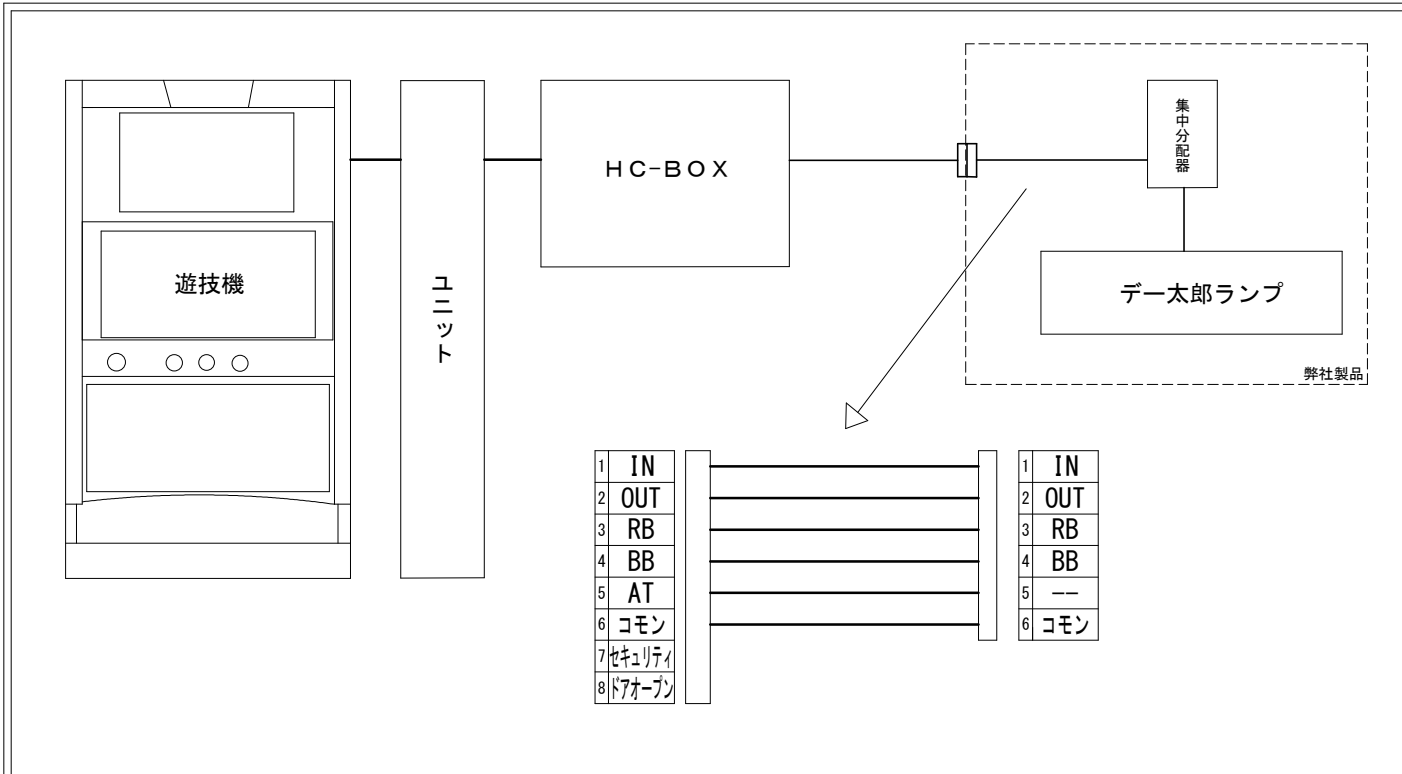

メーカー名	ネット		
機種名	賞金首Angel		
遊技タイプ	A T		
出力情報	あり	なし	ワンショット ・ 連続 ・ その他

接続方法

ランプ表示内容

接続方法	デー太郎表示内容
HC-BOX → デー太郎ランプ	BB表示 → ボーナス、特化ゾーン回数 RB表示 → SHOW TIME 初当り回数

台情報出力

番号	情報名	出力内容
①	メダル投入	投入メダル1枚につき1パルス出力
②	メダル払出	払出メダル1枚につき1パルス出力
③	RB	A T 初当り信号 (SHOW TIME 初当りをカウント)
④	BB	BB 信号 (バウンティボーナス、バウンティボーナスブラッシュ、ファイナルエピソード、ゴールドバトル回数をカウント)
⑤	A T	未使用
⑥	コモン	
⑦	セキュリティ	設定変更中、設定確認中、不正検知中、コンプリート機能作動中
⑧	ドアオープン	「dE」の状態でのON