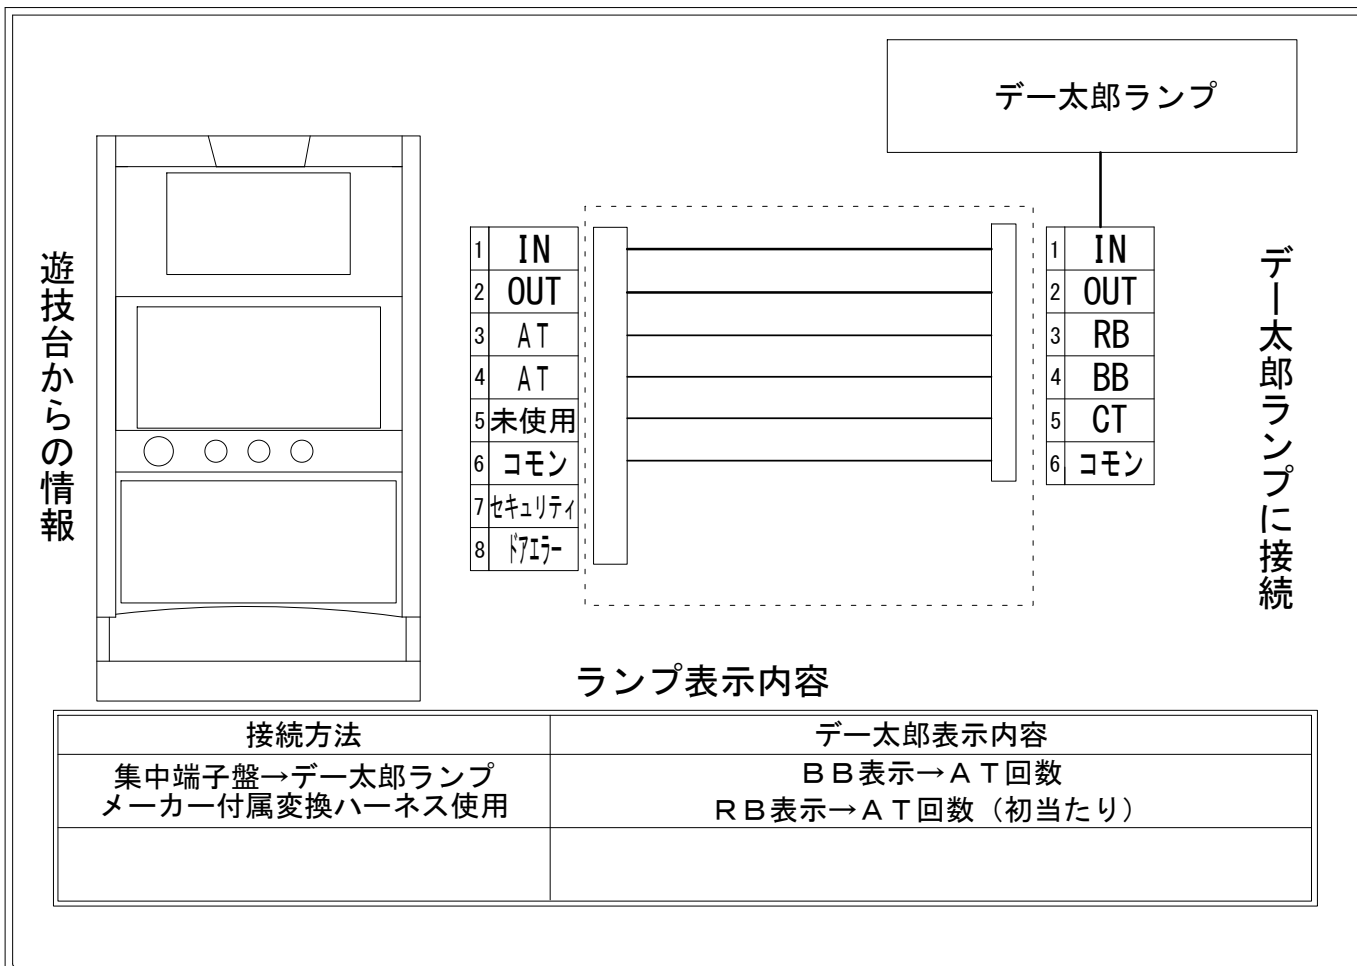

デー太郎（パチスロ）取付配線資料 2022年4月18日 28

メーカー名	ネット		
機種名	十字架5		
遊技タイプ	A T		
出力情報	あり	なし	ワンショット ・ 連続 ・ その他

接続方法

台情報出力

端子番号	情報名	出力内容
①	メダル投入	INメダル投入信号
②	メダル払出	OUTメダル払出信号
③	外部出力1	A T 信号(初当たり)
④	外部出力2	A T 信号(クロスラッシュ・ドラキュラミッション)
⑤	外部出力3	未使用
⑥	リレーコモン	
⑦	外部出力4	セキュリティ信号
⑧	外部出力5	ドアエラー信号

※外部出力1、2、3、4、5についての詳細は遊技器メーカーへお問い合わせください。