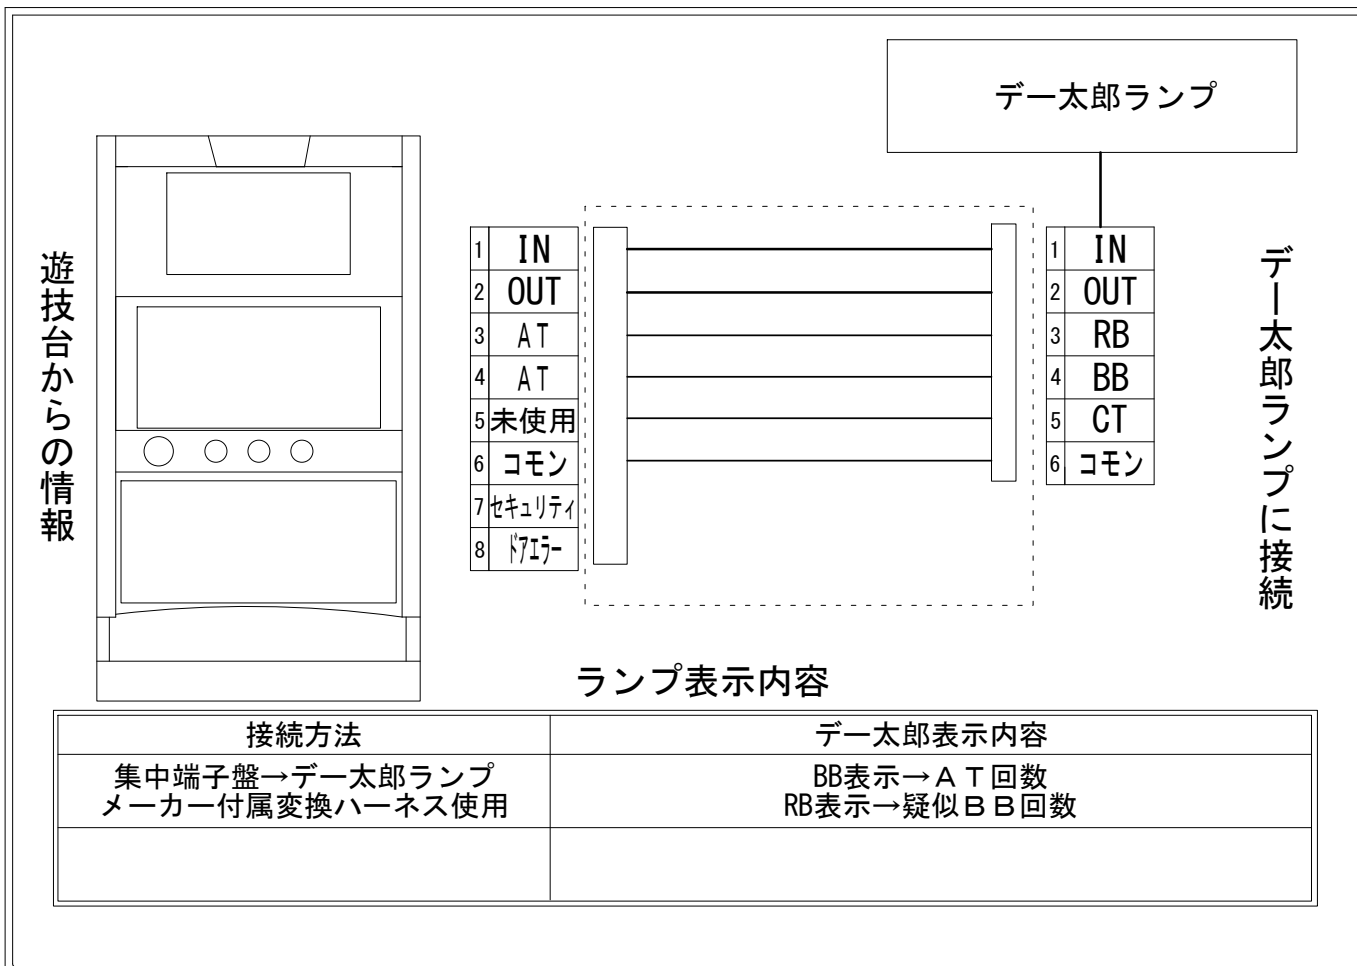

# デー太郎（パチスロ）取付配線資料 2021年02月02日 23

メーカー名	ネット		
機種名	フレームアームズ・ガール		
遊技タイプ	A T		
出力情報	あり	なし	ワンショット ・ 連続 ・ その他

## 接続方法

## ランプ表示内容

接続方法	デー太郎表示内容
集中端子盤→デー太郎ランプ メーカー付属変換ハーネス使用	BB表示→A T回数 RB表示→疑似B B回数

## 台情報出力

端子番号	情報名	出力内容
①	メダル投入	INメダル投入信号
②	メダル払出	OUTメダル払出信号
③	外部出力1	A T 信号 (疑似B B)
④	外部出力2	A T 信号
⑤	外部出力3	未使用
⑥	リレーコモン	
⑦	外部出力4	セキュリティ信号
⑧	外部出力5	ドアエラー信号

※外部出力1、2、3、4、5についての詳細は遊技器メーカーへお問い合わせください。