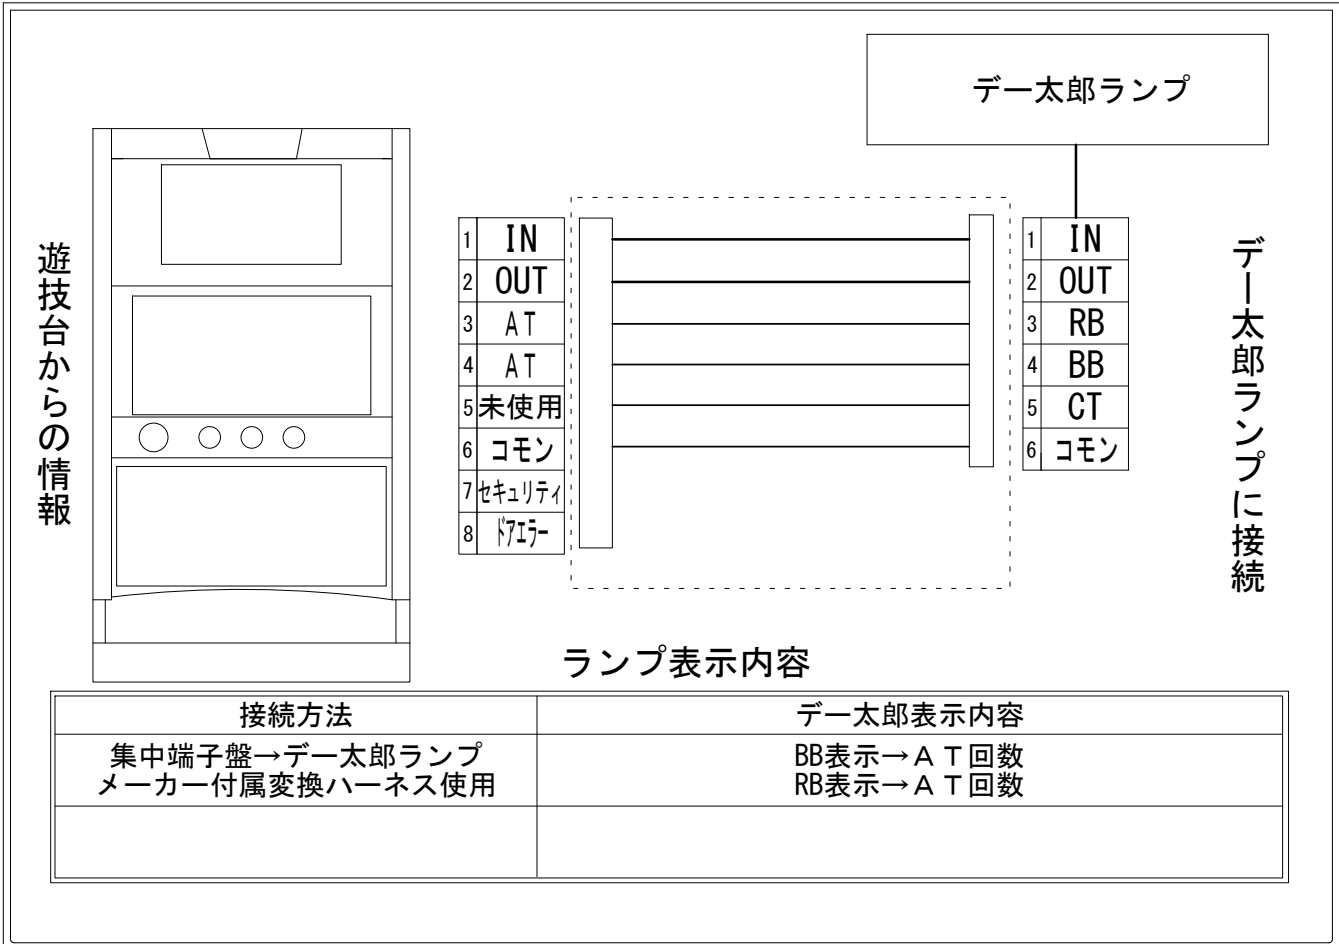

デー太郎（パチスロ） 取付配線資料 2020年05月14日 21

メーカー名	カルミナ		
機種名	ハイドラ		
遊技タイプ	A T		
出力情報	あり	なし	ワンショット ・ 連続 ・ その他

接続方法

台情報出力

端子番号	情報名	出力内容
①	メダル投入	INメダル投入信号
②	メダル払出	OUTメダル払出信号
③	外部出力1	A T信号(昇龍回数)
④	外部出力2	A T信号(赤7、ドラゴン、BAR回数)
⑤	外部出力3	未使用
⑥	リレーコモン	
⑦	外部出力4	セキュリティ信号
⑧	外部出力5	ドアエラー信号

※外部出力1、2、3、4、5についての詳細は遊技器メーカーへお問い合わせください。