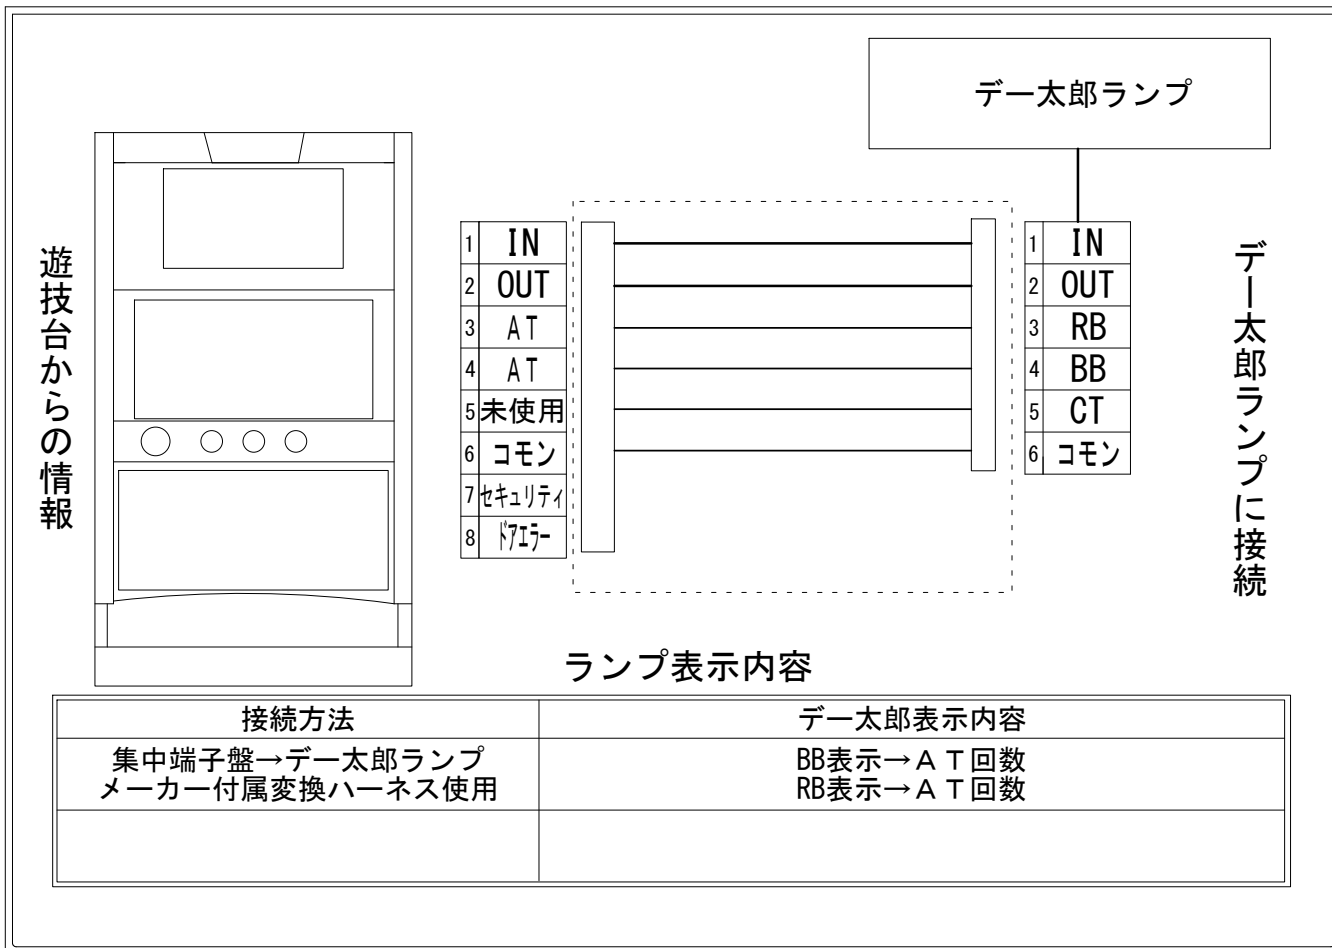

# デー太郎（パチスロ） 取付配線資料 2020年04月01日 20

メーカー名	ネット		
機種名	スナイパイ71		
遊技タイプ	A T		
出力情報	あり	なし	ワンショット ・ 連続 ・ その他

## 接続方法

## 台情報出力

端子番号	情報名	出力内容
①	メダル投入	INメダル投入信号
②	メダル払出	OUTメダル払出信号
③	外部出力1	A T信号(疑似BB)
④	外部出力2	A T信号
⑤	外部出力3	未使用
⑥	リレーコモン	
⑦	外部出力4	セキュリティ信号
⑧	外部出力5	ドアエラー信号

※外部出力1、2、3、4、5についての詳細は遊技器メーカーへお問い合わせください。