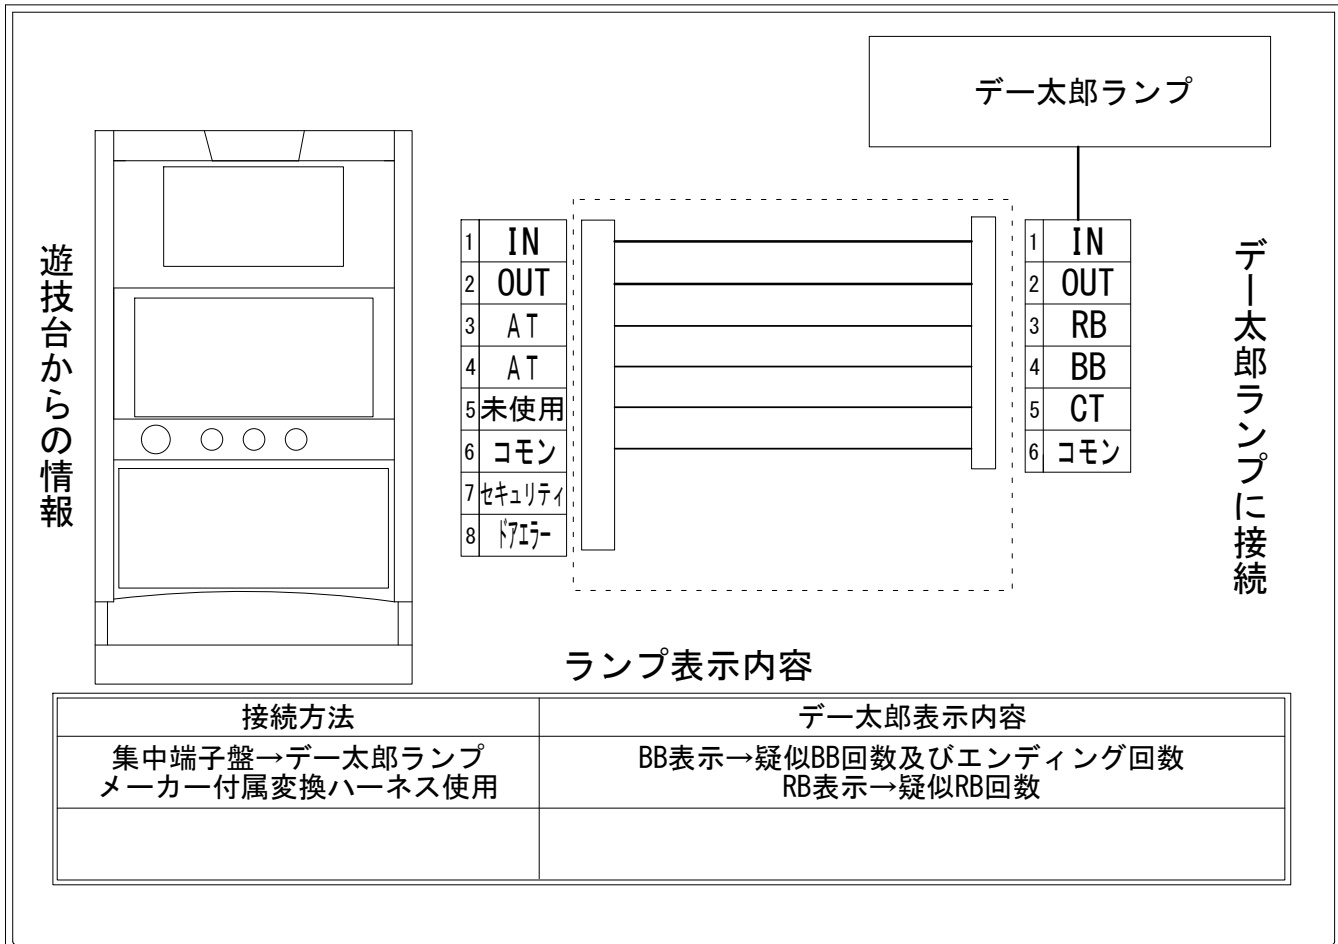

デー太郎（パチスロ） 取付配線資料 2020年01月15日 19

メーカー名	カルミナ		
機種名	探偵オペラミルキーホームズ1/2の奇跡		
遊技タイプ	A T		
出力情報	あり	なし	ワンショット ・ 連続 ・ その他

接続方法

台情報出力

端子番号	情報名	出力内容
①	メダル投入	INメダル投入信号
②	メダル払出	OUTメダル払出信号
③	外部出力1	A T 信号 (疑似RB)
④	外部出力2	A T 信号 (疑似BB&エンディング)
⑤	外部出力3	未使用
⑥	リレーコモン	
⑦	外部出力4	セキュリティ信号
⑧	外部出力5	ドアエラー信号

※外部出力1、2、3、4、5についての詳細は遊技器メーカーへお問い合わせください。