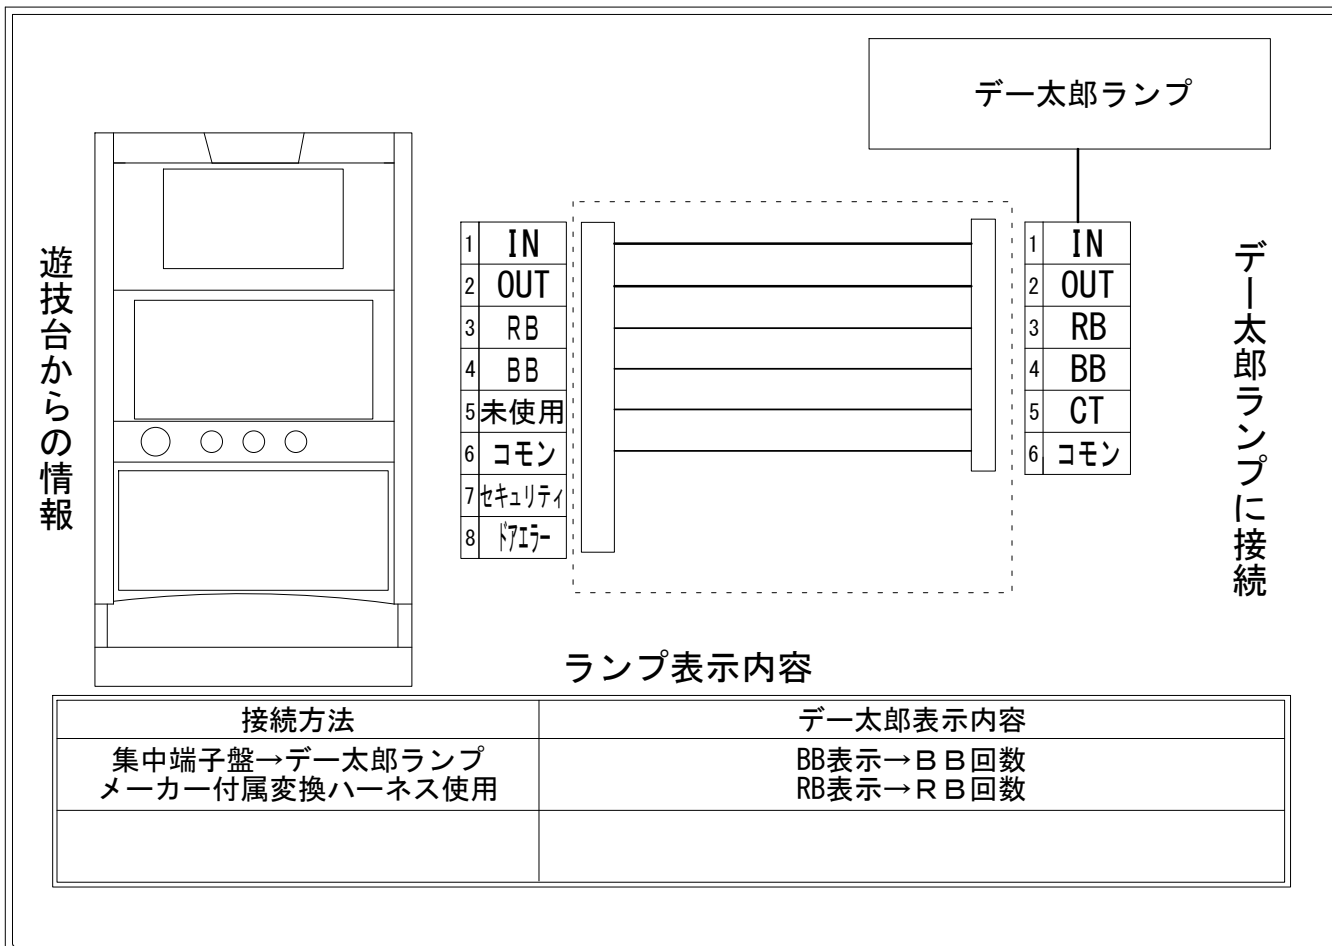

# デー太郎（パチスロ） 取付配線資料 2018年09月11日 16

メーカー名	ネット		
機種名	闇芝居		
遊技タイプ	ノーマル		
出力情報	あり	なし	ワンショット ・ 連続 ・ その他

## 接続方法

## 台情報出力

端子番号	情報名	出力内容
①	メダル投入	INメダル投入信号
②	メダル払出	OUTメダル払出信号
③	外部出力1	RB信号
④	外部出力2	BB信号
⑤	外部出力3	未使用
⑥	リレーコモン	
⑦	外部出力4	セキュリティ信号
⑧	外部出力5	ドアエラー信号

※外部出力1、2、3、4、5についての詳細は遊技器メーカーへお問い合わせください。