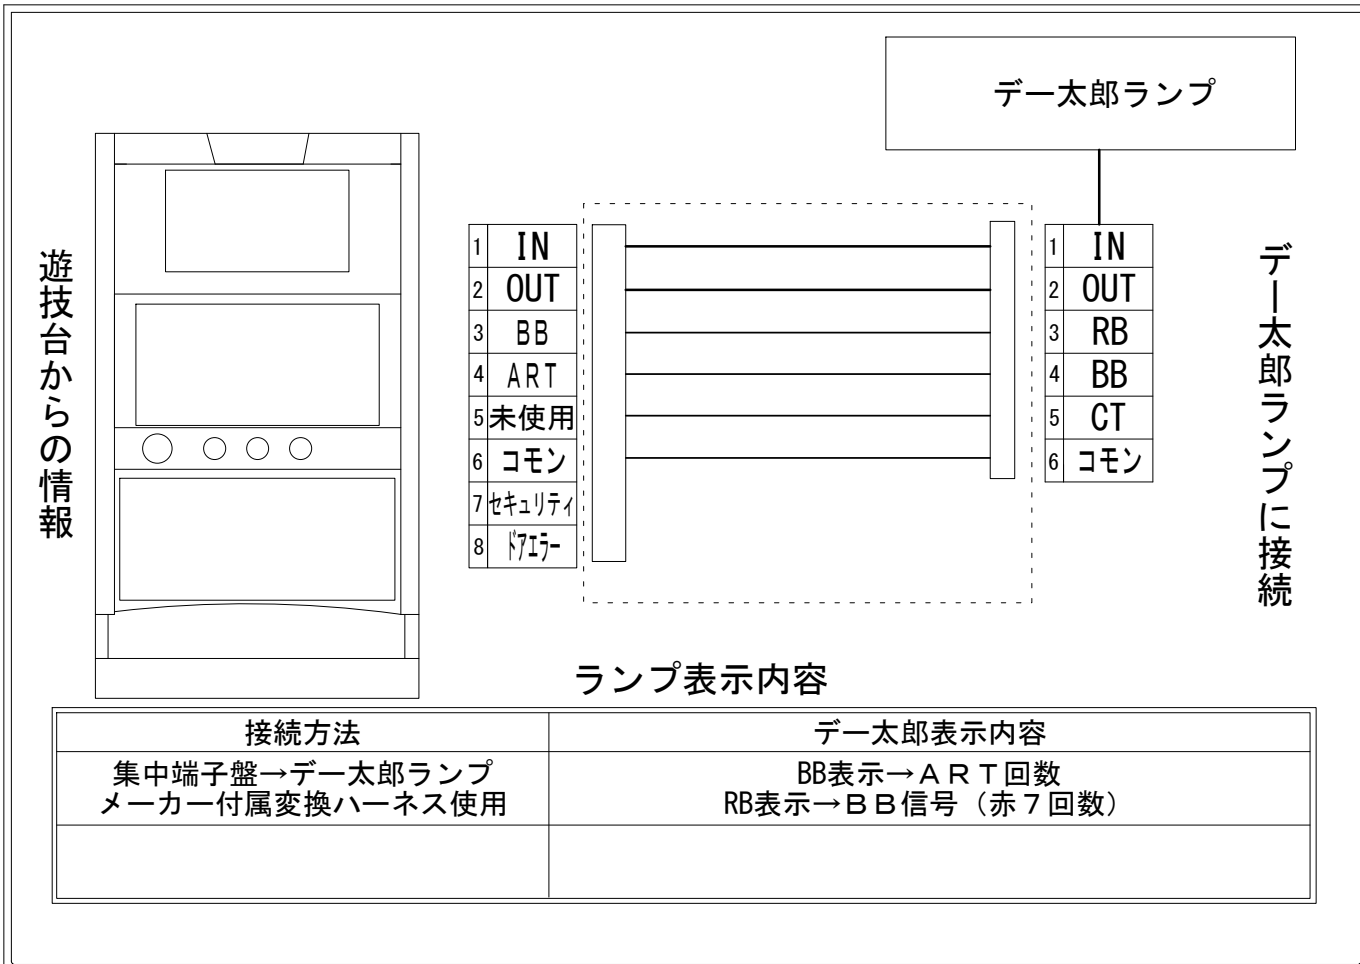

デー太郎（パチスロ） 取付配線資料 2018年06月06日 15

メーカー名	ネット		
機種名	十字架 4		
遊技タイプ	ART		
出力情報	あり	なし	ワンショット ・ 連続 ・ その他

接続方法

台情報出力

端子番号	情報名	出力内容
①	メダル投入	INメダル投入信号
②	メダル払出	OUTメダル払出信号
③	外部出力1	BB信号（赤7回数）
④	外部出力2	ART信号
⑤	外部出力3	未使用
⑥	リレーコモン	
⑦	外部出力4	セキュリティ信号
⑧	外部出力5	ドアエラー信号

※外部出力1、2、3、4、5についての詳細は遊技器メーカーへお問い合わせください。