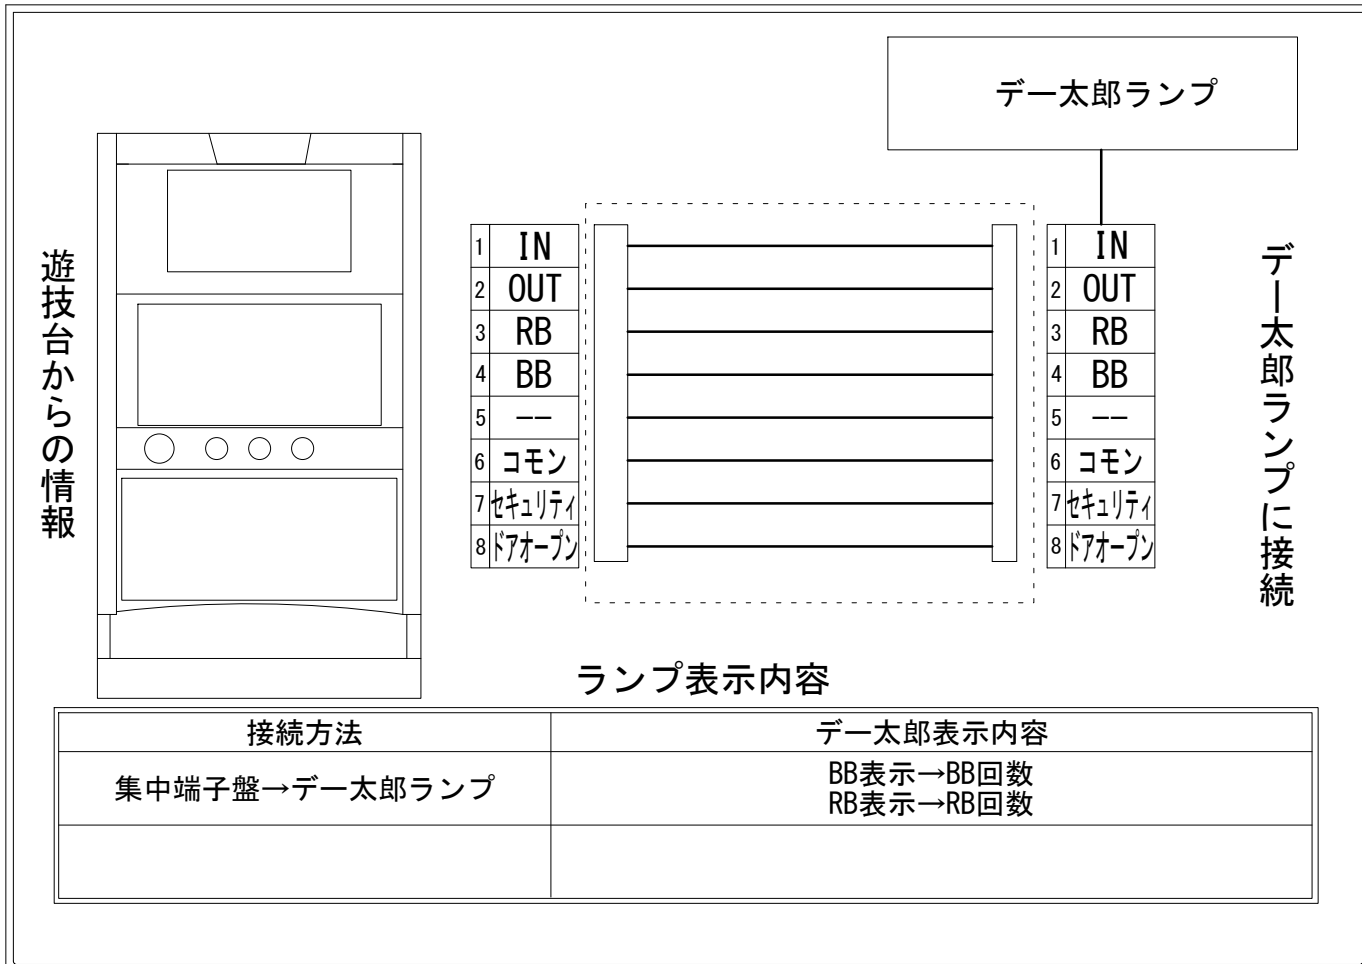

デー太郎（パチスロ） 取付配線資料 2018年02月09日 14

メーカー名	ネット		
機種名	GATE		
遊技タイプ	RTタイプ		
出力情報	あり	なし	ワンショット ・ 連続 ・ その他

接続方法

台情報出力

端子番号	情報名	出力内容
①	メダル投入	INメダル投入信号
②	メダル払出	OUTメダル払出信号
③	外部出力1	RB信号
④	外部出力2	BB信号
⑤	外部出力3	未使用
⑥	リレーコモン	
⑦	外部出力4	セキュリティ信号
⑧	外部出力5	ドアオープン信号