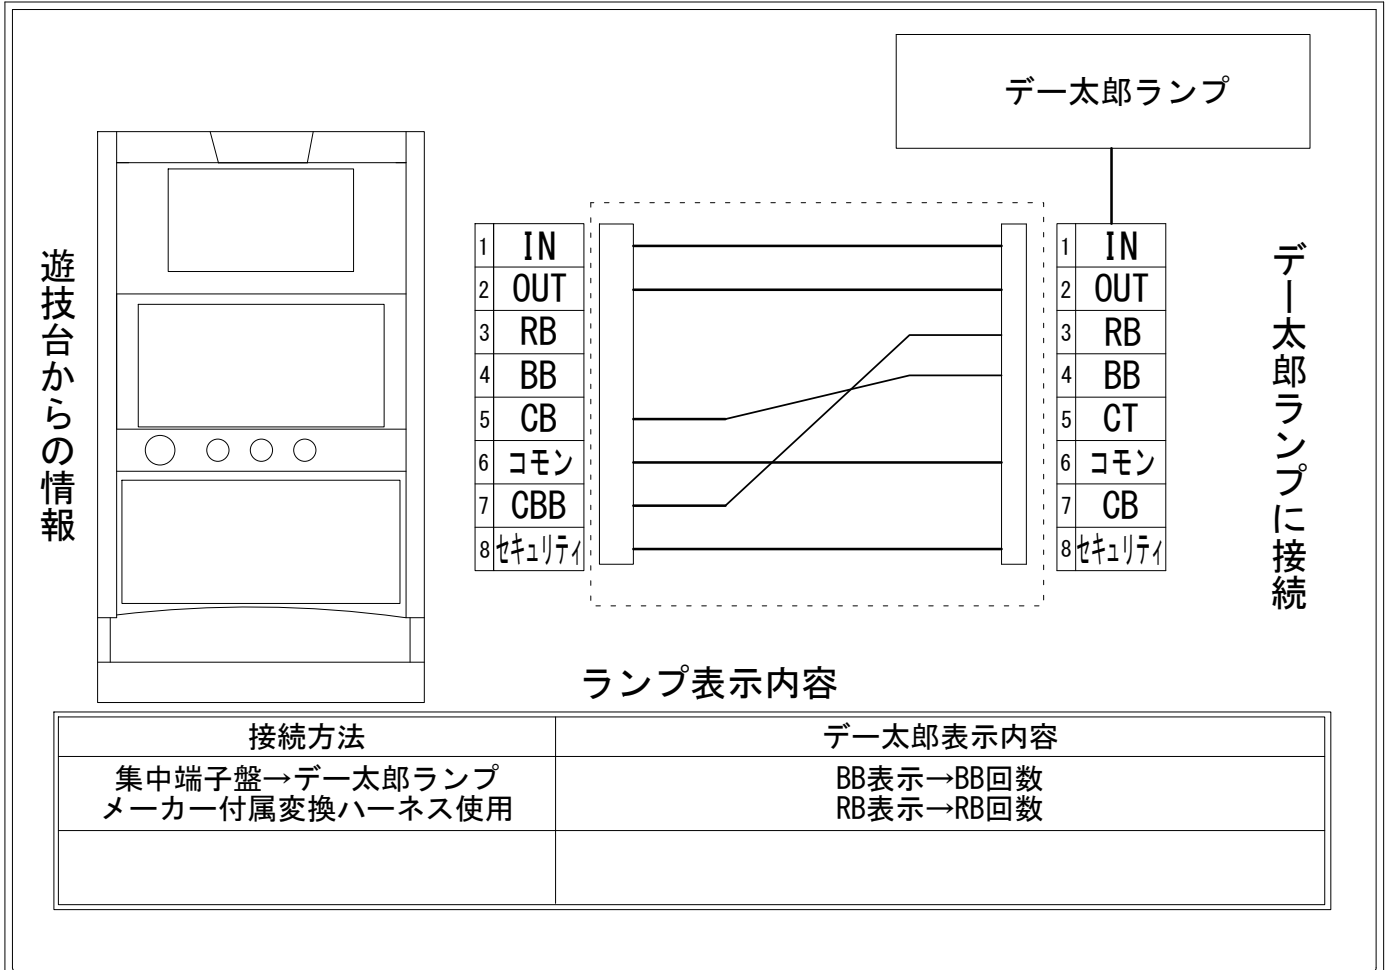

デー太郎（パチスロ） 取付配線資料 2016年11月10日 09

メーカー名	ネット		
機種名	凧のあすから		
遊技タイプ	A+RT		
出力情報	あり	なし	ワンショット ・ 連続 ・ その他

接続方法

台情報出力

端子番号	情報名	出力内容
①	メダル投入	INメダル投入信号
②	メダル払出	OUTメダル払出信号
③	外部出力1	RB、CT信号（試験用信号）
④	外部出力2	RBB信号（試験用信号）
⑤	外部出力3	BB作動回数
⑥	リレーコモン	
⑦	外部出力4	CBB作動回数回数
⑧	外部出力5	セキュリティ信号

※出力内容についての詳細は遊技器メーカーへお問い合わせください。