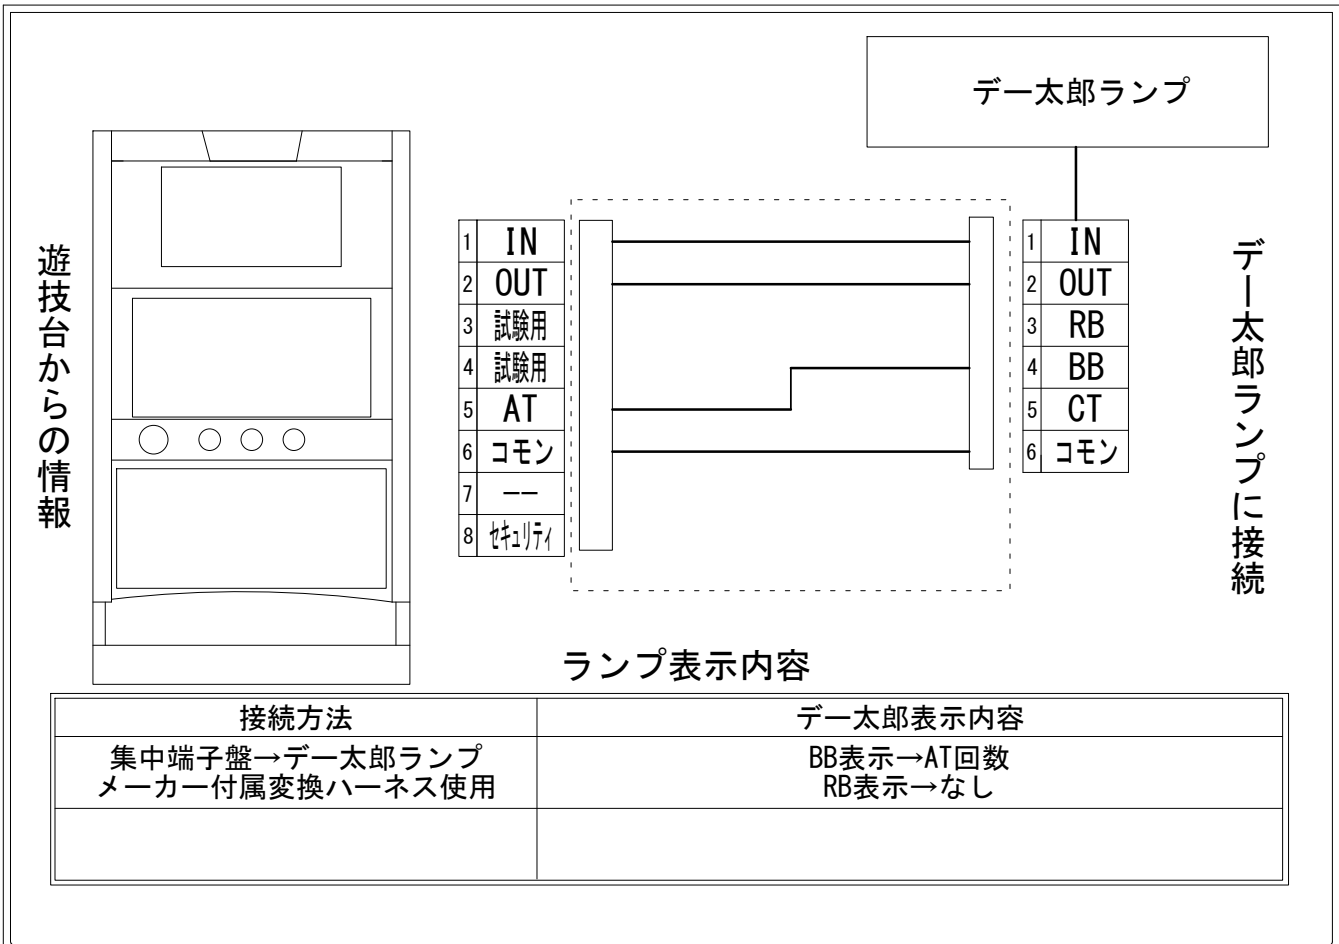

デー太郎（パチスロ） 取付配線資料 2016年03月07日 06

メーカー名	ネット		
機種名	十字架3		
遊技タイプ	AT		
出力情報	あり	なし	ワンショット ・ 連続 ・ その他

接続方法

台情報出力

端子番号	情報名	出力内容
①	メダル投入	INメダル投入信号
②	メダル払出	OUTメダル払出信号
③	外部出力1	試験用信号
④	外部出力2	試験用信号
⑤	外部出力3	AT信号
⑥	リレーコモン	
⑦	外部出力4	未使用
⑧	外部出力5	セキュリティ信号

※外部出力1、2、3、4、5についての詳細は遊技器メーカーへお問い合わせください。