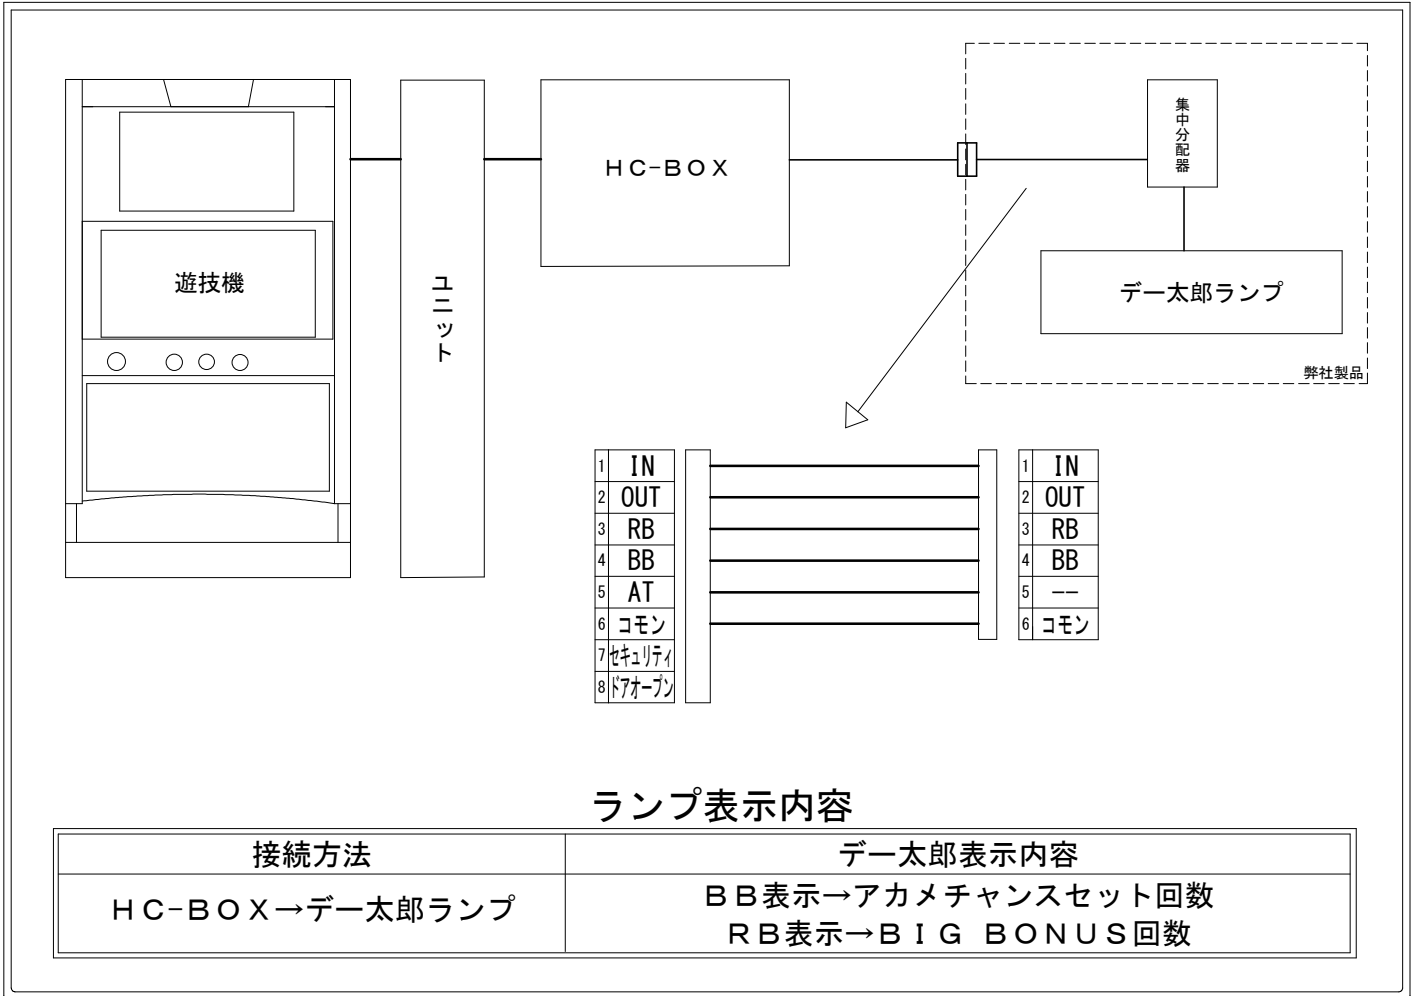

メーカー名	親日テクノロジー		
機種名	Lアカメが斬る！ 2		
遊技タイプ	A T		
出力情報	あり ・ なし	ワンショット ・ 連続	その他

接続方法

ランプ表示内容

接続方法	デー太郎表示内容
HC-BOX → デー太郎ランプ	BB表示 → アカメチャンスセット回数 RB表示 → BIG BONUS回数

台情報出力

番号	情報名	出力内容
①	メダル投入	メダル投入時
②	メダル払出	メダル払出時
③	RB	BIG BONUS回数
④	BB	アカメチャンスのセット回数
⑤	AT	未使用
⑥	コモン	
⑦	セキュリティ	設定キー操作中、コンプリート機能作動時から約30秒出力
⑧	ドアオープン	ドア開放の間ON

※外部出力の詳細は遊技機メーカーにお問い合わせ下さい。