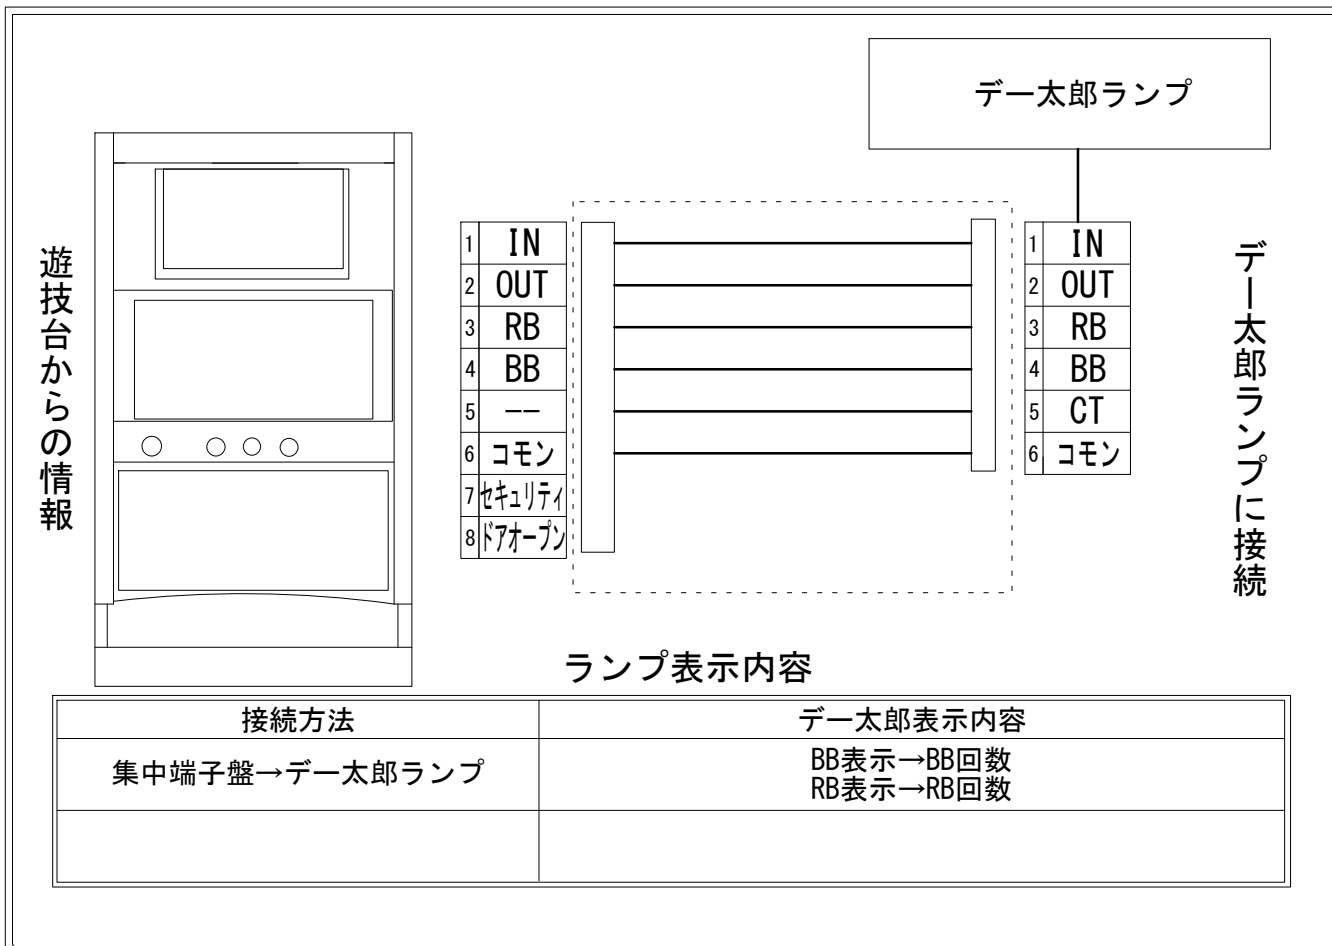

デー太郎（パチスロ） 取付配線資料 2018年11月27日 09

メーカー名	七匠		
機種名	マッハG o G o G o		
遊技タイプ	A+R T		
出力情報	あり	なし	ワンショット ・ 連続 ・ その他

接続方法

台情報出力

端子番号	情報名	出力内容
①	メダル投入	メダル投入時出力
②	メダル払出	メダル払出時出力
③	外部出力1	REGボーナス
④	外部出力2	BIGボーナス
⑤	外部出力3	未使用
⑥	リレーコモン	
⑦	外部出力4	セキュリティ信号
⑧	外部出力5	ドアオープン信号

※外部出力4・5についての詳細は遊技器メーカーへお問い合わせください。