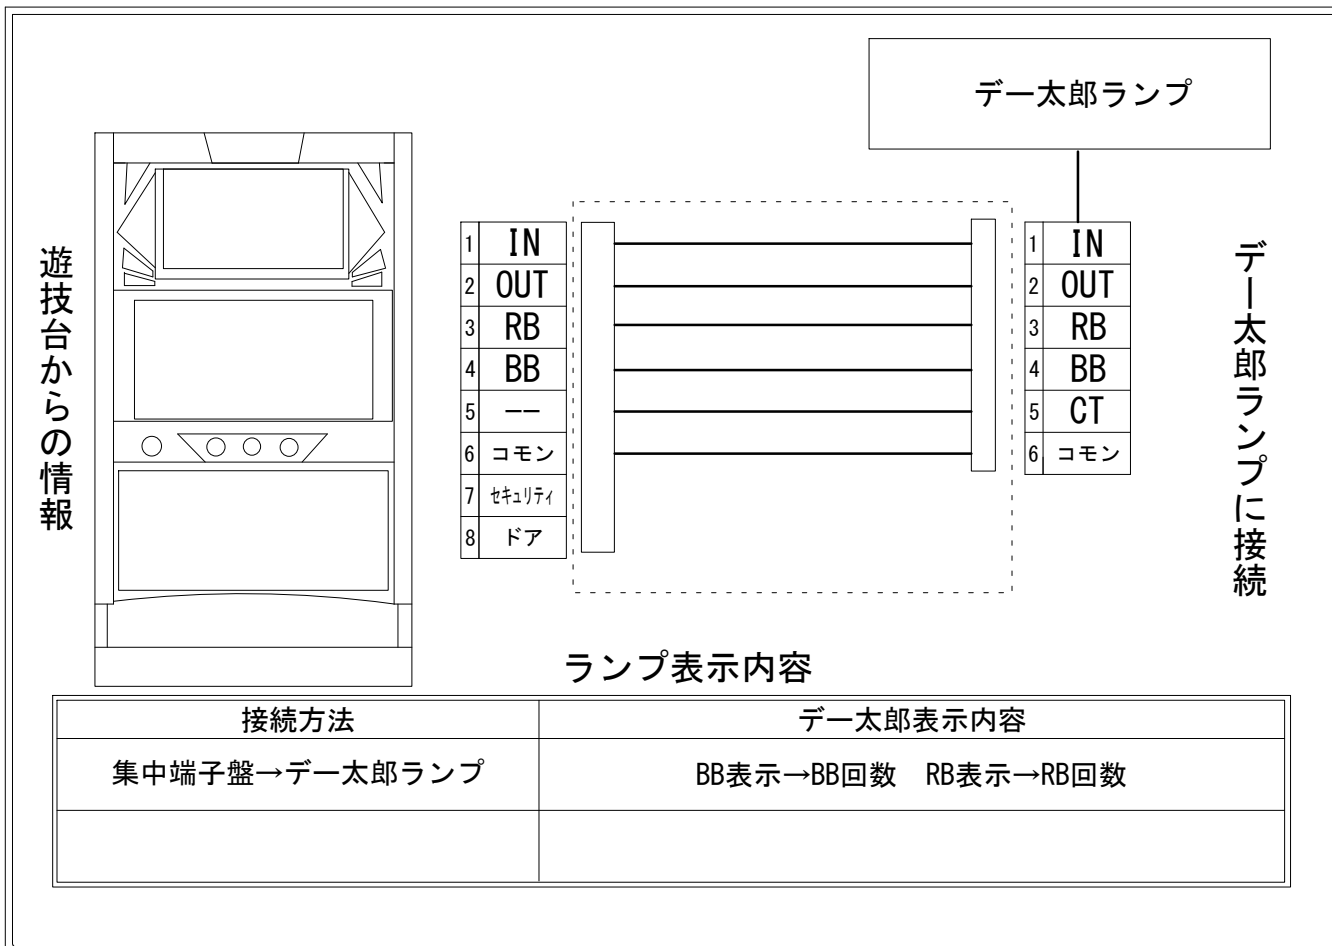

# デー太郎（パチスロ） 取付配線資料 2016年03月09日 03

メーカー名	七匠		
機種名	ウルトラマン		
遊技タイプ	ノーマル		
出力情報	あり ・ なし	ワンショット ・ 連続	その他

## 接続方法

接続方法	デー太郎表示内容
集中端子盤→デー太郎ランプ	BB表示→BB回数 RB表示→RB回数

## 台情報出力

端子番号	情報名	出力内容
①	メダル投入	メダル投入時出力
②	メダル払出	メダル払出時出力
③	外部出力1	RB回数
④	外部出力2	BB回数
⑤	外部出力3	未使用
⑥	リレーコモン	
⑦	外部出力4	セキュリティ信号
⑧	外部出力5	ドアオープン信号

※外部出力4・5についての詳細は遊技器メーカーへお問い合わせください。