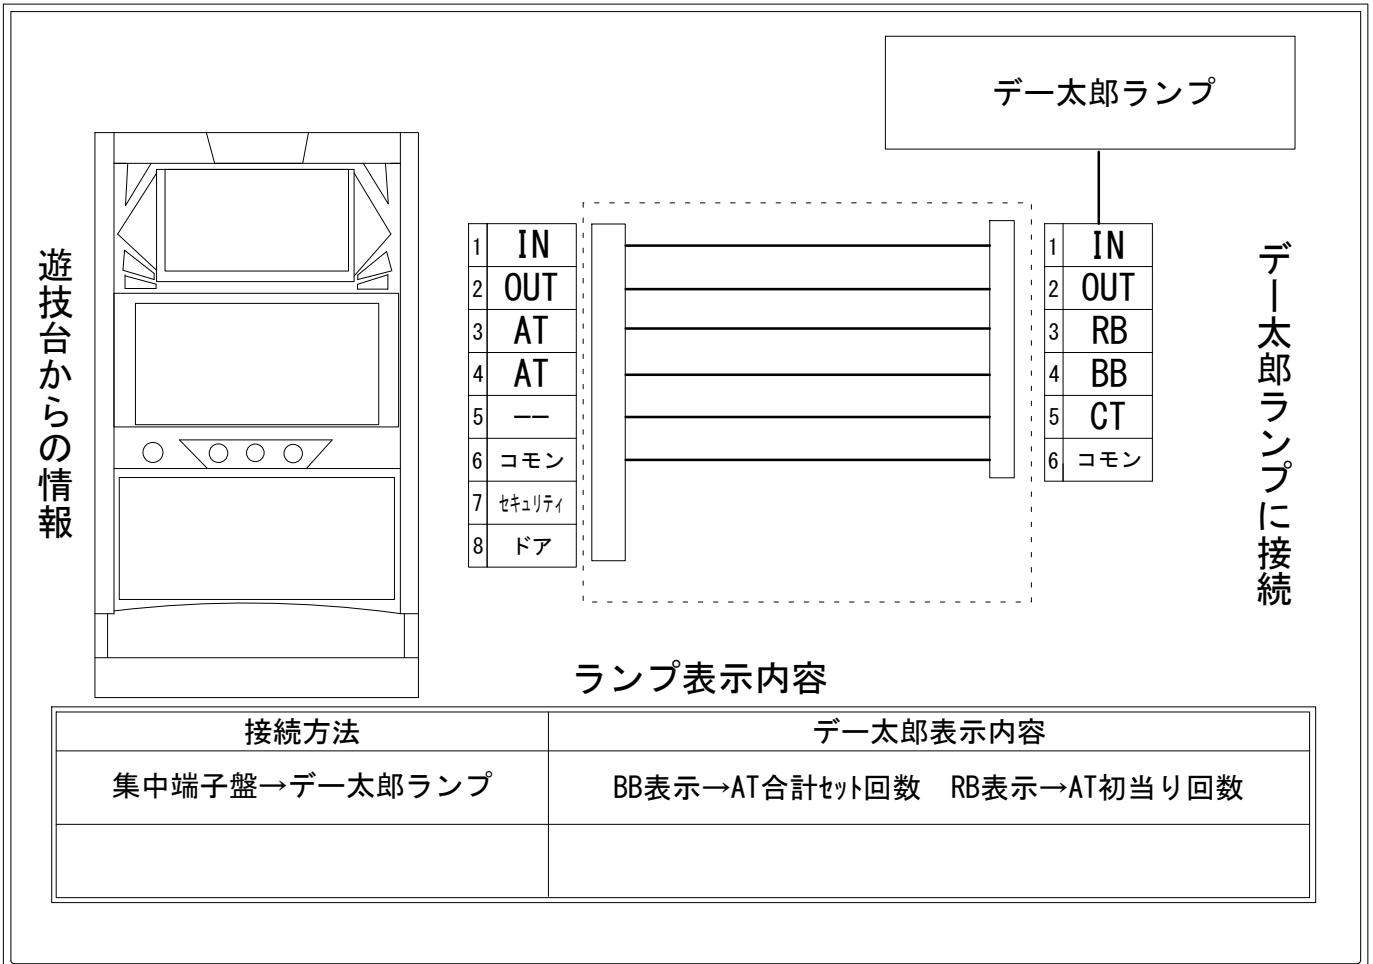

# デー太郎（パチスロ） 取付配線資料 2016年01月26日 02

メーカー名	七匠		
機種名	NINJA GAIDEN		
遊技タイプ	ATタイプ		
出力情報	あり	なし	ワンショット ・ 連続 ・ その他

## 接続方法

## ランプ表示内容

接続方法	デー太郎表示内容
集中端子盤→デー太郎ランプ	BB表示→AT合計セット回数 RB表示→AT初当り回数

## 台情報出力

端子番号	情報名	出力内容
①	メダル投入	メダル投入時出力
②	メダル払出	メダル払出時出力
③	外部出力1	超忍道 (AT) 初当り回数
④	外部出力2	超忍道 (AT) 合計セット回数
⑤	外部出力3	未使用
⑥	リレーコモン	
⑦	外部出力4	セキュリティ信号
⑧	外部出力5	ドアオープン信号

※外部出力4・5についての詳細は遊技器メーカーへお問い合わせください。