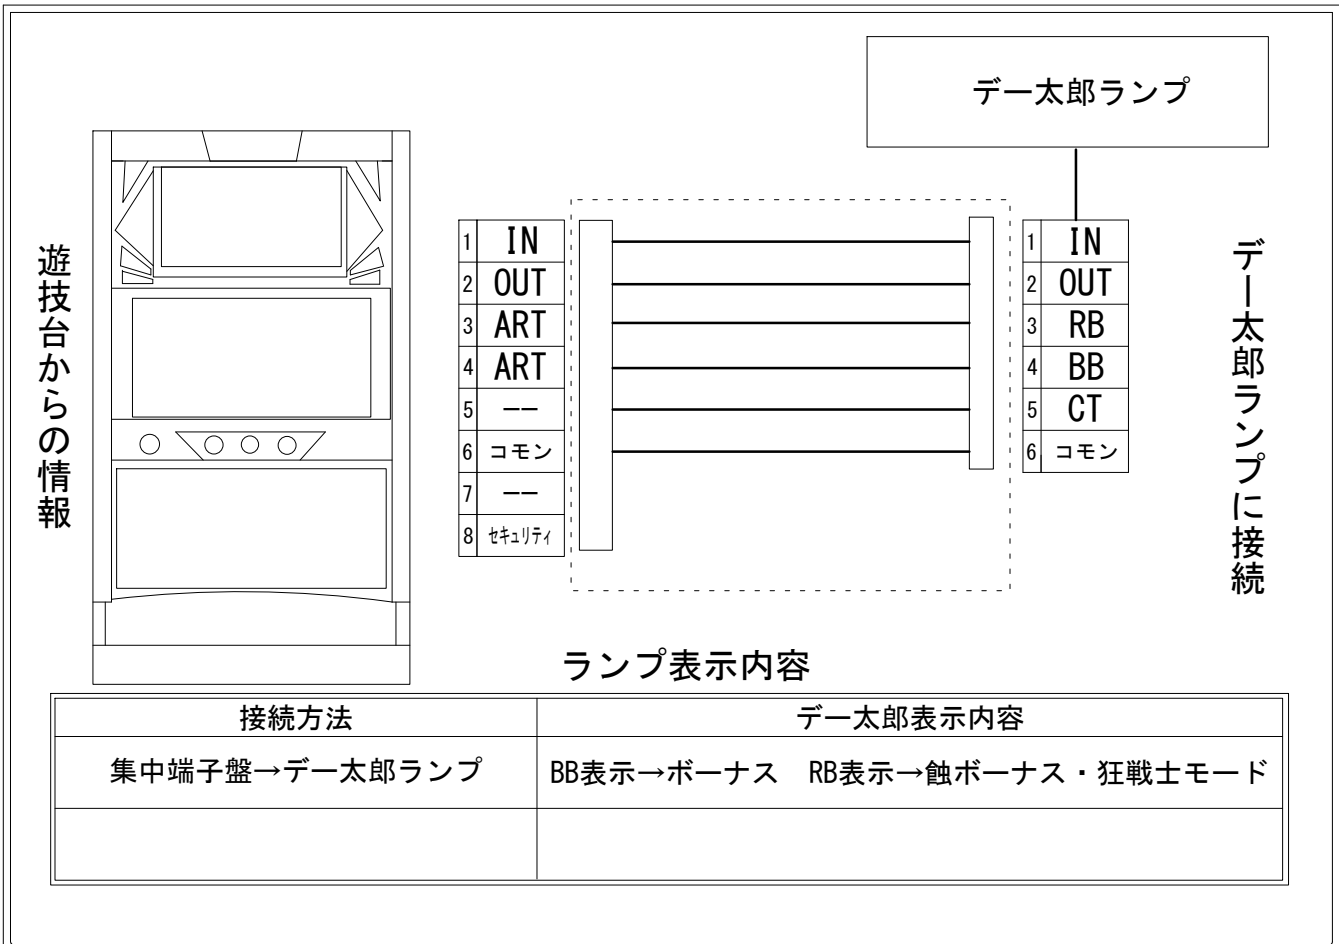

# デー太郎（パチスロ） 取付配線資料 2015年02月19日 01

メーカー名	七匠		
機種名	パチスロベルセルク		
遊技タイプ	ARTタイプ		
出力情報	あり	なし	ワンショット ・ 連続 ・ その他

## 接続方法

## 台情報出力

端子番号	情報名	出力内容
①	メダル投入	メダル投入時出力
②	メダル払出	メダル払出時出力
③	外部出力1	蝕ボーナス・狂戦士モード
④	外部出力2	ボーナス
⑤	外部出力3	出力無し
⑥	リレーコモン	
⑦	外部出力4	セキュリティ信号
⑧	外部出力5	ドアオープン信号

※外部出力4・5についての詳細は遊技器メーカーへお問い合わせください。