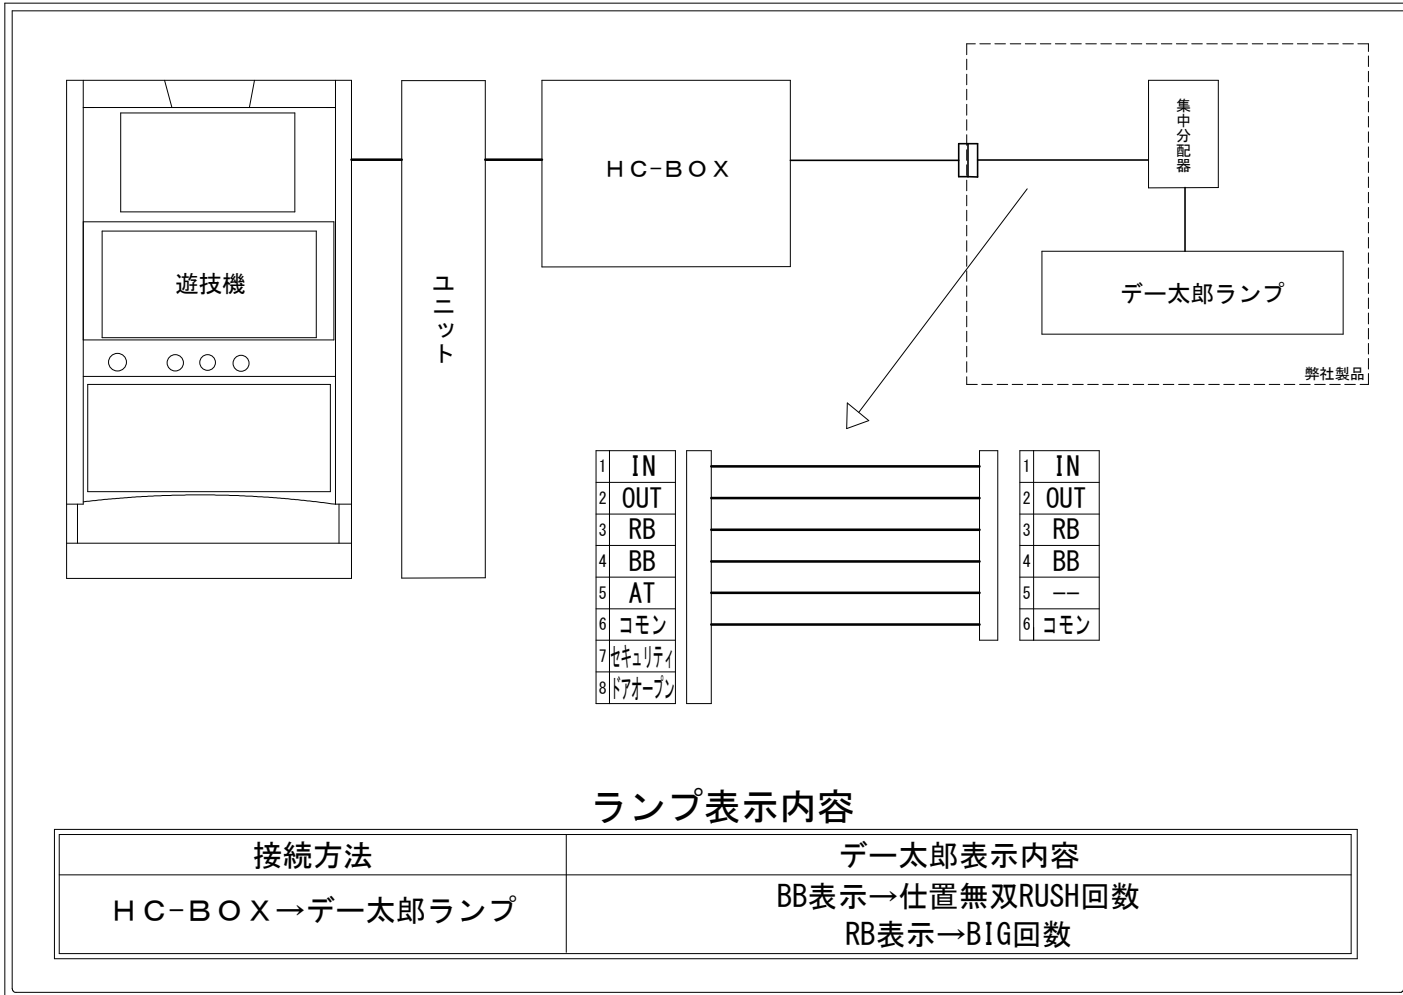

# デー太郎（パチスロ）取付配線資料 2024年10月29日 22

メーカー名	京楽		
機種名	L 新・必殺仕置人 回胴 CRASH SPEC		
遊技タイプ	A T		
出力情報	あり ・ なし	ワンショット ・ 連続	その他

## 接続方法

## ランプ表示内容

接続方法	デー太郎表示内容
HC-BOX → デー太郎ランプ	BB表示 → 仕置無双RUSH回数 RB表示 → BIG回数

## 台情報出力

番号	情報名	出力内容
①	メダル投入	投入メダル1枚につき1パルス出力
②	メダル払出	払出メダル1枚につき1パルス出力
③	RB	B I G回数をカウント
④	BB	仕置無双RUSH滞在中にON
⑤	AT	未使用
⑥	コモン	
⑦	セキュリティ	設定変更中信号、設定確認中信号、不正検知信号、コンプリート機能作動でON
⑧	ドアオープン	遊技機のドア開の状態ON

※外部出力の詳細は遊技機メーカーにお問い合わせ下さい。