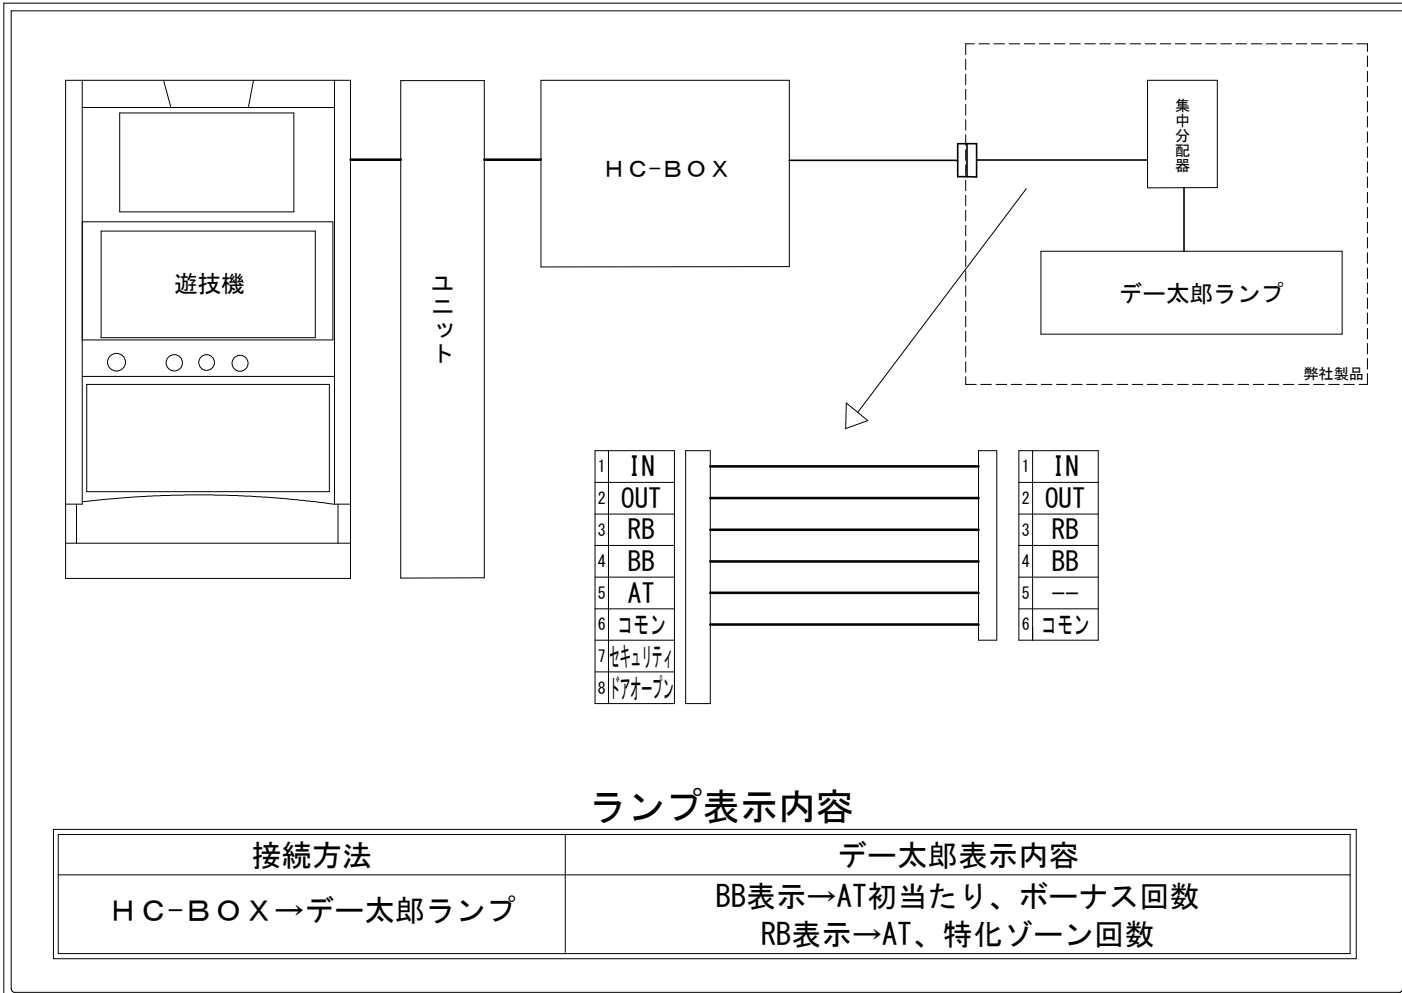

# デー太郎（パチスロ） 取付配線資料 2024年07月30日 21

メーカー名	京楽		
機種名	L D4DJ Pachi-Slot Mix		
遊技タイプ	A T		
出力情報	あり ・ なし	ワンショット ・ 連続	その他

## 接続方法

## 台情報出力

番号	情報名	出力内容
①	メダル投入	投入メダル1枚につき1パルス出力
②	メダル払出	払出メダル1枚につき1パルス出力
③	RB	D4FES、GROOVY DREAMをカウント
④	BB	ROAD TO D4FES、ボーナス、エンディングをカウント
⑤	AT	未使用
⑥	コモン	
⑦	セキュリティ	設定変更中信号、設定確認中信号、不正検知信号、コンプリート機能作動でON
⑧	ドアオープン	遊技機のドア開の状態ON