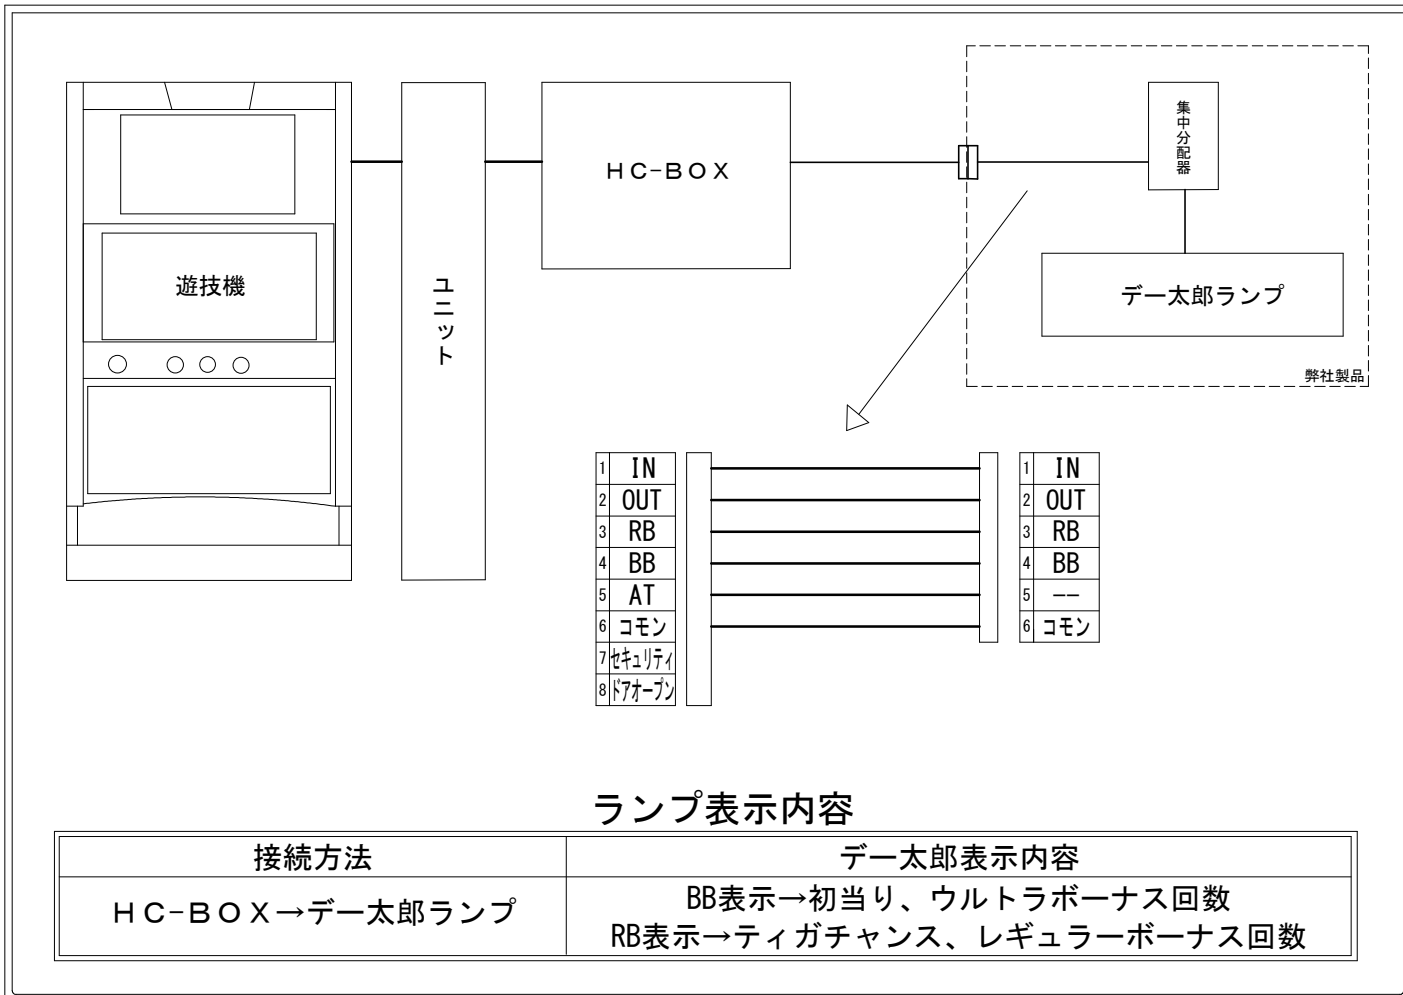

# デー太郎（パチスロ）取付配線資料 2024年04月23日 19

メーカー名	オッケー		
機種名	L ウルトラマンティガ		
遊技タイプ	A T		
出力情報	あり ・ なし	ワンショット ・ 連続	その他

## 接続方法

## ランプ表示内容

接続方法	デー太郎表示内容
HC-BOX → デー太郎ランプ	BB表示 → 初当り、ウルトラボーナス回数 RB表示 → ティガチャンス、レギュラーボーナス回数

## 台情報出力

番号	情報名	出力内容
①	メダル投入	投入メダル1枚につき1パルス出力
②	メダル払出	払出メダル1枚につき1パルス出力
③	RB	ティガチャンス、レギュラーボーナスをカウント
④	BB	タイプチェンジインパクト(初当り)、ウルトラボーナス滞在中の規定ゲーム数毎をカウント
⑤	AT	未使用
⑥	コモン	
⑦	セキュリティ	設定変更中信号、設定確認中信号、不正検知信号、コンプリート機能作動でON
⑧	ドアオープン	遊技機のドア開の状態ON