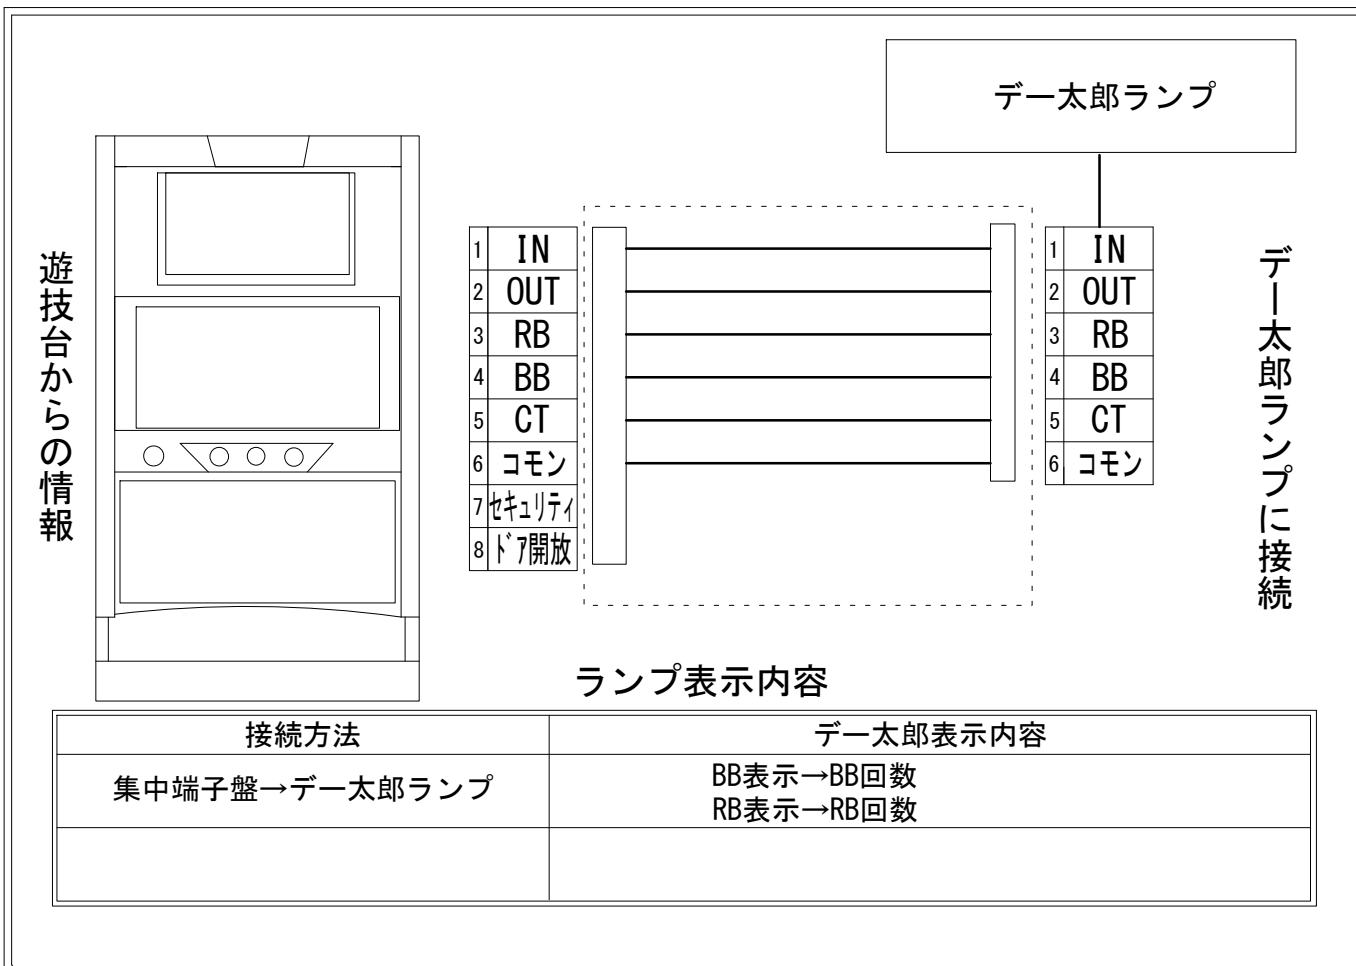

デー太郎（パチスロ）取付配線資料 2021年04月14日 13

メーカー名	京楽		
機種名	沖ハナ		
遊技タイプ	A T		
出力情報	あり	なし	ワンショット ・ 連続 ・ その他

接続方法

ランプ表示内容

接続方法	デー太郎表示内容
集中端子盤→デー太郎ランプ	BB表示→BB回数 RB表示→RB回数

台情報出力

番号	情報名	出力内容
①	メダル投入	メダル投入時出力
②	メダル払出	メダル払出時出力
③	外部出力1	REG出力
④	外部出力2	BIG出力
⑤	外部出力3	花盛り出力
⑥	リレーコモン	
⑦	外部出力4	セキュリティ出力
⑧	外部出力5	ドア開放出力