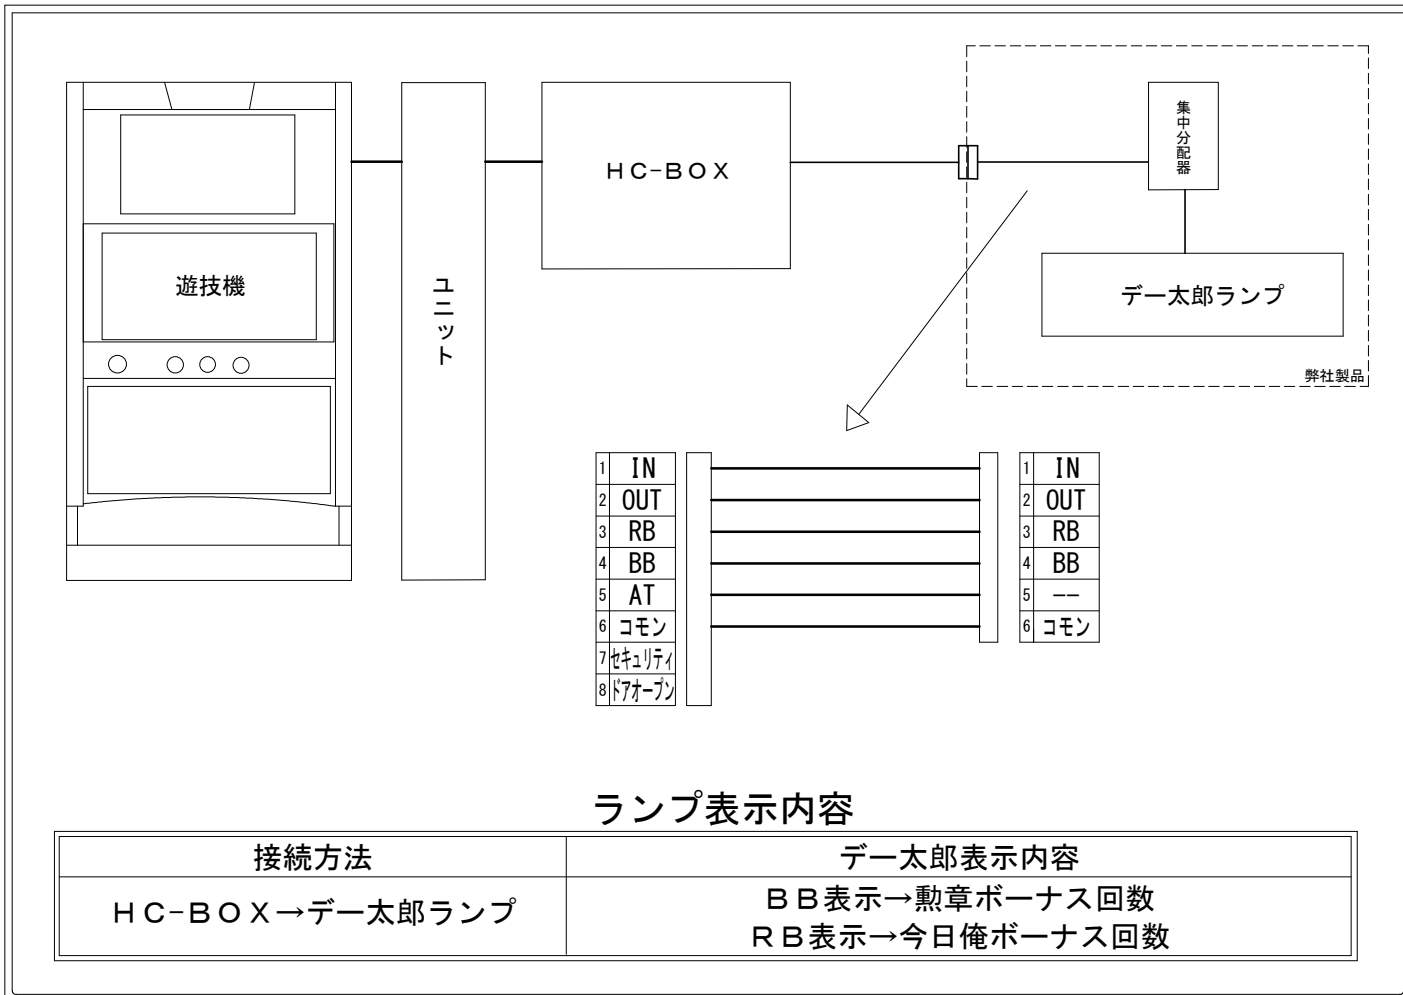

メーカー名	コナミアミューズメント		
機種名	今日から俺は!! パチスロ編		
遊技タイプ	A T		
出力情報	あり ・ なし	ワンショット ・ 連続	その他

接続方法

ランプ表示内容

接続方法	デー太郎表示内容
HC-BOX → デー太郎ランプ	BB表示 → 勲章ボーナス回数 RB表示 → 今日俺ボーナス回数

台情報出力

番号	情報名	出力内容
①	メダル投入	ベット枚数に応じた回数
②	メダル払出	払出枚数(再遊技作動時はベット枚数)に応じた回数
③	RB	今日俺ボーナス開始時に出力、今日俺ボーナス終了時に出力終了
④	BB	勲章ボーナス開始時に出力、勲章ボーナス終了時に出力終了
⑤	AT	未使用
⑥	コモン	
⑦	セキュリティ	設定値変更、設定値確認またはコンプリート機能作動時に出力
⑧	ドアオープン	ドア開放中に出力

※外部出力の詳細は遊技機メーカーにお問い合わせ下さい。