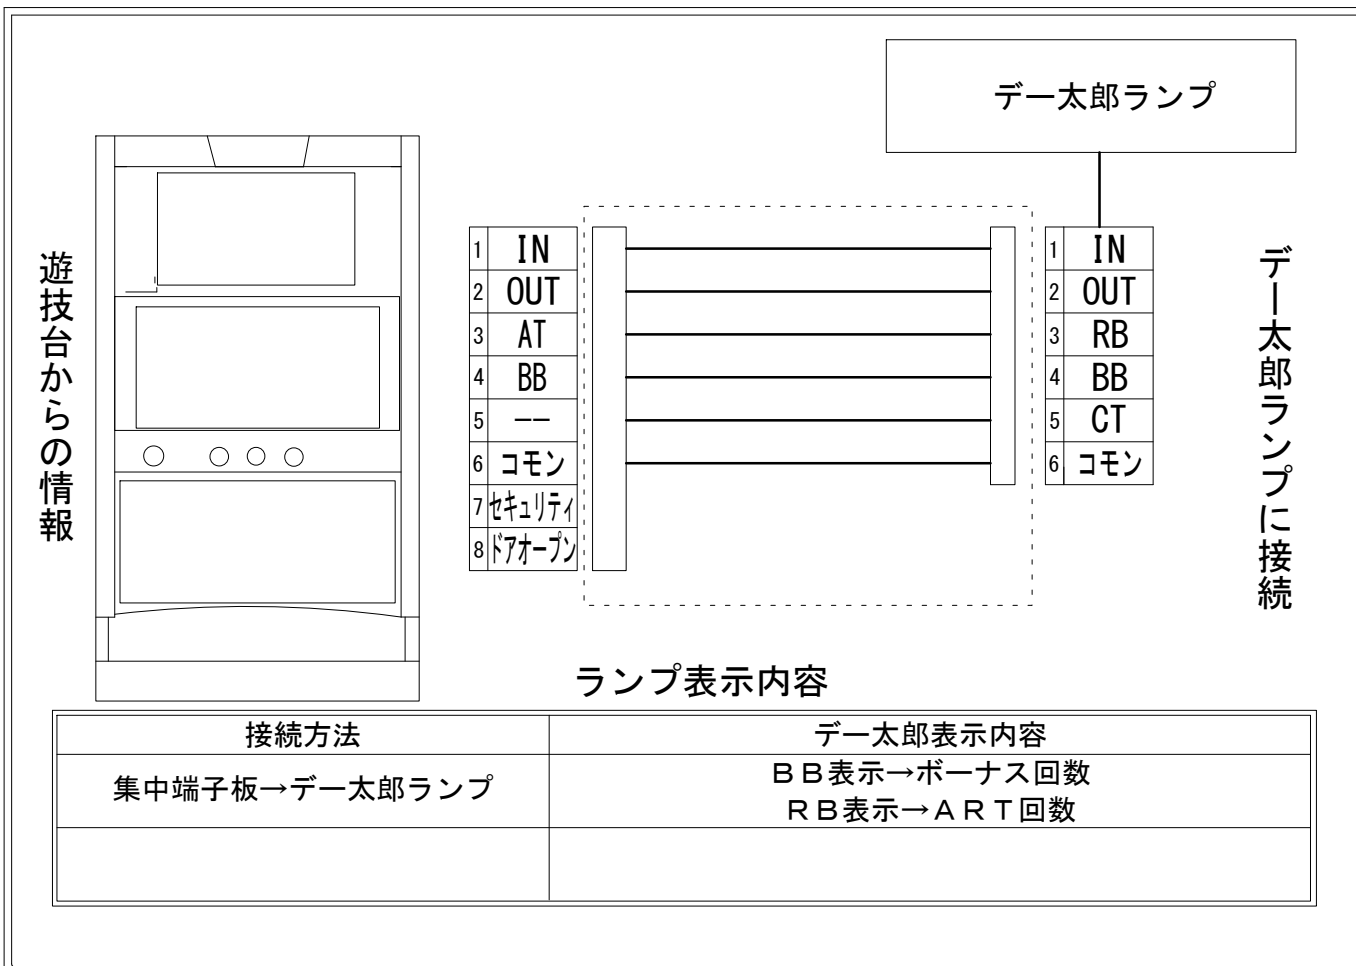

メーカー名	コナミアミューズメント		
機種名	マジカルハロウィン～Trick or Treat!～		
遊技タイプ	A+ART		
出力情報	あり ・ なし	ワンショット ・ 連続	その他

接続方法

ランプ表示内容

接続方法	デー太郎表示内容
集中端子板→デー太郎ランプ	BB表示→ボーナス回数 RB表示→ART回数

台情報出力

端子番号	情報名	出力内容
①	メダル投入	投入メダル数
②	メダル払出	払出メダル数
③	外部出力1	A T カウント信号 (ON : ART開始時、OFF : ART開始から2秒後)
④	外部出力2	B B カウント信号 (ボーナス中)
⑤	外部出力3	未使用
⑥	リレーコモン	
⑦	外部出力4	セキュリティ信号
⑧	外部出力5	ドアオープン信号

※外部出力4,5についての詳細は遊技器メーカーへお問い合わせください。