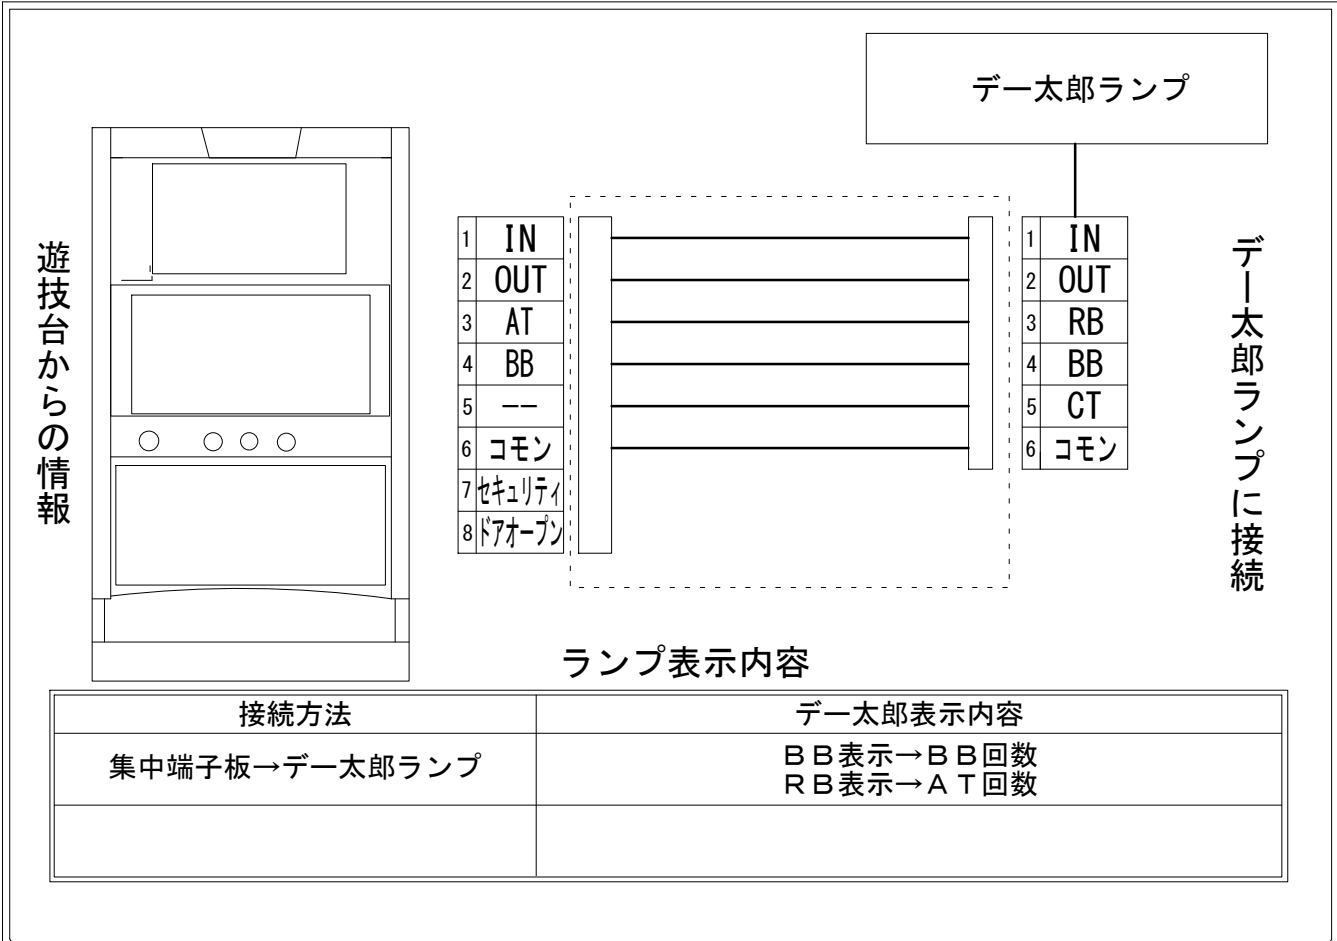

デー太郎（パチスロ） 取付配線資料 2019年11月26日 29

メーカー名	コナミアミューズメント		
機種名	マジカルハロウィン7		
遊技タイプ	A T		
出力情報	あり	なし	ワンショット ・ 連続 ・ その他

接続方法

台情報出力

端子番号	情報名	出力内容
①	メダル投入	投入メダル数
②	メダル払出	払出メダル数
③	外部出力1	A T開始時に出力、2秒後に出力終了
④	外部出力2	B B開始時に出力、B B終了時に出力終了
⑤	外部出力3	未使用
⑥	リレーコモン	
⑦	外部出力4	セキュリティ信号
⑧	外部出力5	ドアオープン信号

※外部出力4、5についての詳細は遊技器メーカーへお問い合わせください。